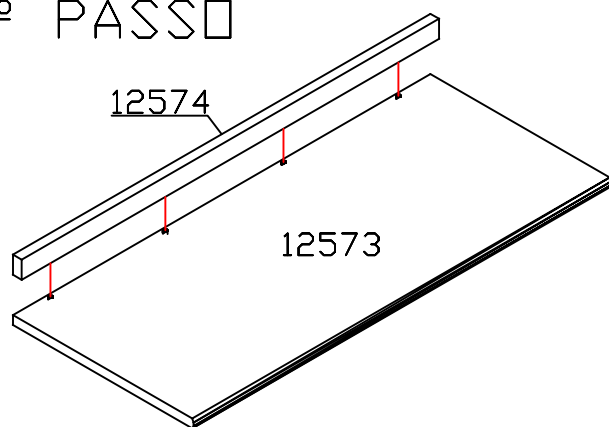

REF.: S515

Urban

Kappesberg

Rua da Emancipação, 2000 - Tupandi - RS
Fone: (51) 3635-8800
email: contato@linhaurban.com.br
www.linhaurban.com.br

"GARANTIA POR DEFEITO DE FABRICAÇÃO DE 3 MESES."

Os "L" de metal e os parafusos para fixar o tampo e o sarrafo do tampo estão dentro do acessório do Balcão, REF: S512

1º PASSO

RELAÇÃO DE PEÇAS

12573-TAMPO
12574-SARRAFO DO TAMPO

OBS: Para solicitar assistência técnica, utilize o código das peças indicada.

2º PASSO

ASPECTO FINAL