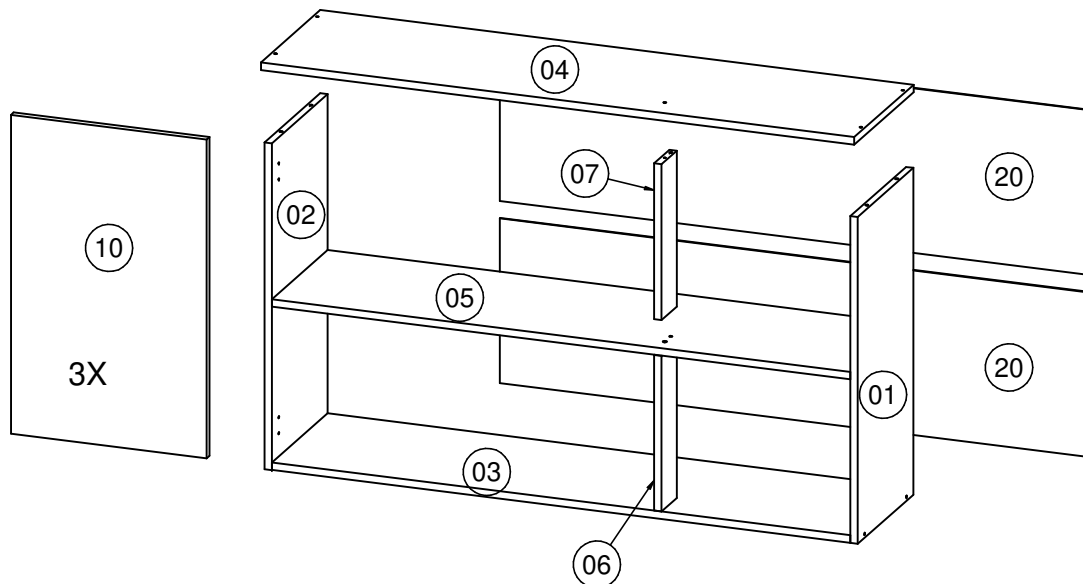

FERRAMENTAS NECESSÁRIAS:

**"IMPORTANTE LER COM ATENÇÃO E
GUARDAR PARA EVENTUAIS
CONSULTAS".**