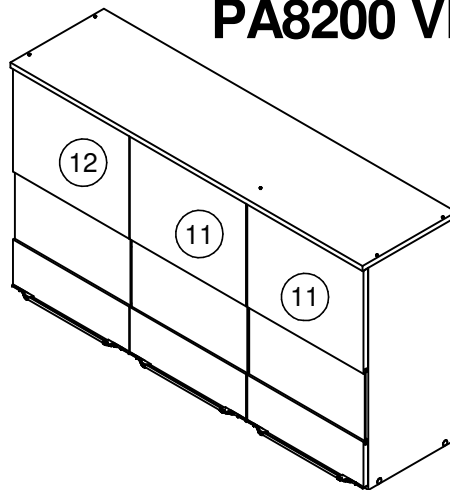

# Instruções de montagem

Assembly Instructions / Instrucciones de Montaje

**PA8200**

**PA8200 VD**

LISTA DE PEÇAS PA8200		
COD / DESCRIÇÃO	MEDIDA	QTD
PA8200-01 Lateral Direita 66	655 x 298 x 15	1
PA8200-02 Lateral Esquerda 66	655 x 298 x 15	1
PA8200-03 Base 120	1168 x 298 x 15	1
PA8200-04 Chapeu 120	1198 x 318 x 15	1
PA8200-05 Prateleira 120	1168 x 298 x 15	1
PA8200-06 Pilastra Inferior	312 x 82 x 15	1
PA8200-07 Pilastra Superior	312 x 82 x 15	1
PA8200-10 Porta 64x60	639 x 395 x 15	3
PA8200-20 Costa 33x120	330 x 1190 x 3	2

LISTA DE PEÇAS PA8200 VD		
COD / DESCRIÇÃO	MEDIDA	QTD
PA8200-01 Lateral Direita 66	655 x 298 x 15	1
PA8200-02 Lateral Esquerda 66	655 x 298 x 15	1
PA8200-03 Base 120	1168 x 298 x 15	1
PA8200-04 Chapeu 120	1198 x 318 x 15	1
PA8200-05 Prateleira 120	1168 x 298 x 15	1
PA8200-06 Pilastra Inferior	312 x 82 x 15	1
PA8200-07 Pilastra Superior	312 x 82 x 15	1
PA8200-11 VD Porta Vidro Dir	639 x 395 x 15	2
PA8200-12 VD Porta Vidro Esq	639 x 395 x 15	1
PA8200-20 Costa 33x120	330 x 1190 x 3	2