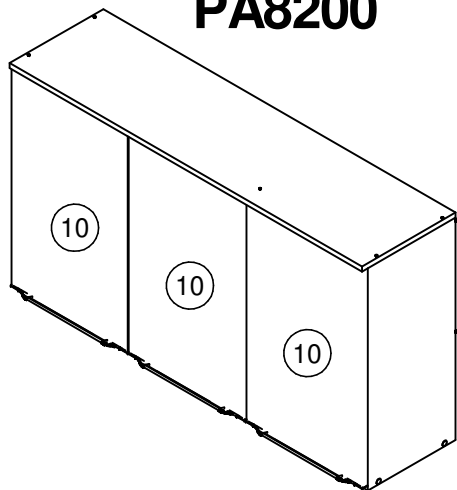

# Instruções de montagem

Assembly Instructions / Instrucciones de Montaje

**PA8200**

**PA8200 VD**

LISTA DE PEÇAS PA8200		
COD / DESCRIÇÃO	MEDIDA	QTD
PA8200-01 Lateral Direita 66	655 x 298 x 15	1
PA8200-02 Lateral Esquerda 66	655 x 298 x 15	1
PA8200-03 Base 120	1168 x 298 x 15	1
PA8200-04 Chapeu 120	1198 x 318 x 15	1
PA8200-05 Prateleira 120	1168 x 298 x 15	1
PA8200-06 Pilastra Inferior	312 x 82 x 15	1
PA8200-07 Pilastra Superior	312 x 82 x 15	1
PA8200-10 Porta 64x60	639 x 395 x 15	3
PA8200-20 Costa 33x120	330 x 1190 x 3	2

LISTA DE PEÇAS PA8200 VD		
COD / DESCRIÇÃO	MEDIDA	QTD
PA8200-01 Lateral Direita 66	655 x 298 x 15	1
PA8200-02 Lateral Esquerda 66	655 x 298 x 15	1
PA8200-03 Base 120	1168 x 298 x 15	1
PA8200-04 Chapeu 120	1198 x 318 x 15	1
PA8200-05 Prateleira 120	1168 x 298 x 15	1
PA8200-06 Pilastra Inferior	312 x 82 x 15	1
PA8200-07 Pilastra Superior	312 x 82 x 15	1
PA8200-11 VD Porta Vidro Dir	639 x 395 x 15	2
PA8200-12 VD Porta Vidro Esq	639 x 395 x 15	1
PA8200-20 Costa 33x120	330 x 1190 x 3	2