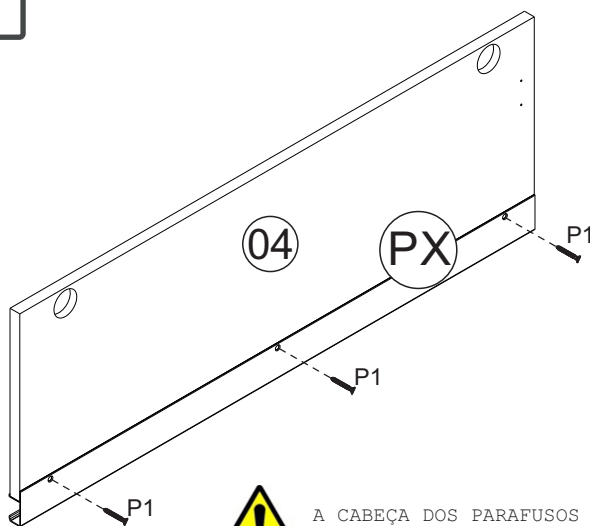

CO7100 - AÉREO 0,80 M

Manual de Montagem
Assembly Instructions
Instrucción de Montaje

Produto Montado
Producto final
Assembled

1º

2º

3º

A CABEÇA DOS PARAFUSOS
NÃO PODE SER DANIFICADA.

4º

Fixar Suporte (S5) no lado interno das laterais (01).
Fijar Soporte (S5) en el lado interno de los laterales (01).
Fix the support (S5) on the inner side of the sides (01).

Fixação parede
Fixed in the wall

escala (N/A)

LEGENDA	DESCRIÇÃO/DESCRIPCIÓN/DESCRIPTION	CÓDIGO	QUANT.
CL	 COLA/PEGAMENTO/GLUE	01213	01
DC	 DOBRADICA/BISAGRA/HINGE D=35mm C=8	04043	02
PX	 PUXADOR/PEGADOR/HANDLE/ 790MM	11233	01
ET	 ETIQUETA LOGO DECIBAL/LABEL DECIBAL	01312	01
S5	 CAPA SUPORTE AÉREO /PORTADA APOYO AÉREO/AIR SUPPORT COVER	03828 11191	02
PI	 PISTÃO GÁS / PISTÓN DE GAS /GAS PISTON	03911	01
AD	 ADESIVO/ADHESIVO/ADHESIVE	04707	04

Relação de Peças/ Relación de Piezas/Parts List

Nº	CÓDIGO/ CODE	DESCRIÇÃO/DESCRIPCIÓN/DESCRIPTION	QTD/CANT	VOL.
1	0535261	LATERAL/LATERAL/SIDE 300X270X15 MM P	2,00	1
2	0535260	BASE 800X320X15 MM P	1,00	1
3	0535262	COSTA/REVÉS/BACK 796X296X2,8 MM P	1,00	1
4	0535262	PORTA/PUERTA/DOOR 791X250X15 MM P	1,00	1
5	0535264	BASE 800X300X15 MM P	1,00	1