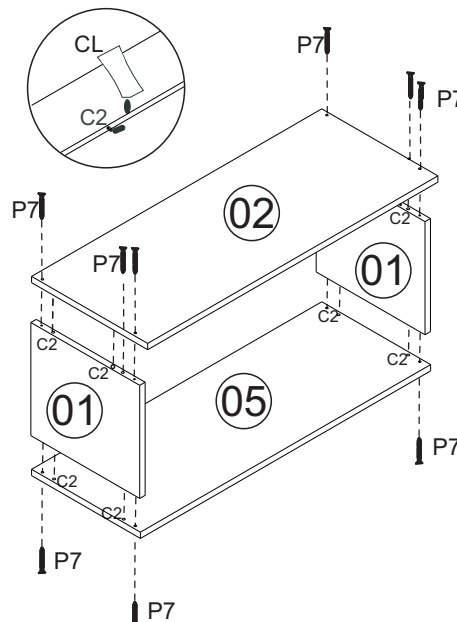

CO7100 - AÉREO 0,80 M

Manual de Montagem
Assembly Instructions
Instrucción de Montaje

Produto Montado
Producto final
Assembled

1º

2º

3º

A CABEÇA DOS PARAFUSOS
NÃO PODE SER DANIFICADA.

4º

Fixar Suporte (S5) no lado interno das laterais (01).
Fijar Soporte (S5) en el lado interno de los laterales (01).
Fix the support (S5) on the inner side of the sides (01).

Fixação parede
Fixed in the wall

escala (N/A)

LEGENDA	DESCRIÇÃO/DESCRIPCIÓN/DESCRIPTION	CÓDIGO	QUANT.
CL	 COLA/PEGAMENTO/GLUE	01213	01
DC	 DOBRADICA/BISAGRA/HINGE D=35mm C=8	04043	02
PX	 PUXADOR/PEGADOR/HANDLE/ 790MM	11233	01
ET	 ETIQUETA LOGO DECIBAL/LABEL DECIBAL	01312	01
S5	 CAPA SUPORTE AÉREO /PORTADA APOYO AÉREO/AIR SUPPORT COVER	03828 11191	02
PI	 PISTÃO GÁS / PISTÓN DE GAS /GAS PISTON	03911	01
AD	 ADESIVO/ADHESIVO/ADHESIVE	04707	04

Relação de Peças/ Relación de Piezas/Parts List

Nº	CÓDIGO/ CODE	DESCRIÇÃO/DESCRIPCIÓN/DESCRIPTION	QTD/CANT	VOL.
1	0535261	LATERAL/LATERAL/SIDE 300X270X15 MM P	2,00	1
2	0535260	BASE 800X320X15 MM P	1,00	1
3	0535262	COSTA/REVÉS/BACK 796X296X2,8 MM P	1,00	1
4	0535262	PORTA/PUERTA/DOOR 791X250X15 MM P	1,00	1
5	0535264	BASE 800X300X15 MM P	1,00	1