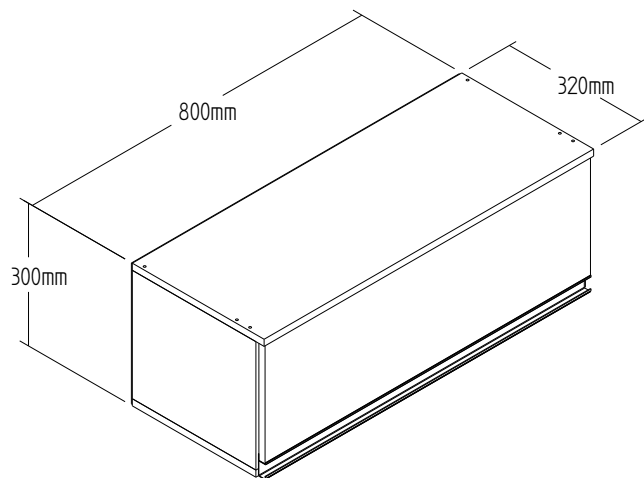

CO7100 - AÉREO 0,80 M

Manual de Montagem
Assembly Instructions
Instrucción de Montaje

Produto Montado
Producto final
Assembled

1º

2º

3º

A CABEÇA DOS PARAFUSOS
NÃO PODE SER DANIFICADA.

4º

Fixar Suporte (S5) no lado interno das laterais (01).
Fijar Soporte (S5) en el lado interno de los laterales (01).
Fix the support (S5) on the inner side of the sides (01).

Fixação parede
Fixed in the wall

escala (N/A)

LEGENDA	DESCRIÇÃO/DESCRIPCIÓN/DESCRIPTION	CÓDIGO	QUANT.
CL	 COLA/PEGAMENTO/GLUE	01213	01
DC	 DOBRADICA/BISAGRA/HINGE D=35mm C=8	04043	02
PX	 PUXADOR/PEGADOR/HANDLE/ 790MM	11233	01
ET	 ETIQUETA LOGO DECIBAL/LABEL DECIBAL	01312	01
S5	 CAPA SUPORTE AÉREO /PORTADA APOYO AÉREO/AIR SUPPORT COVER	03828 11191	02
PI	 PISTÃO GÁS / PISTÓN DE GAS /GAS PISTON	03911	01
AD	 ADESIVO/ADHESIVO/ADHESIVE	04707	04

Relação de Peças/ Relación de Piezas/Parts List

Nº	CÓDIGO/ CODE	DESCRIÇÃO/DESCRIPCIÓN/DESCRIPTION	QTD/CANT	VOL.
1	0535261	LATERAL/LATERAL/SIDE 300X270X15 MM P	2,00	1
2	0535260	BASE 800X320X15 MM P	1,00	1
3	0535262	COSTA/REVÉS/BACK 796X296X2,8 MM P	1,00	1
4	0535262	PORTA/PUERTA/DOOR 791X250X15 MM P	1,00	1
5	0535264	BASE 800X300X15 MM P	1,00	1