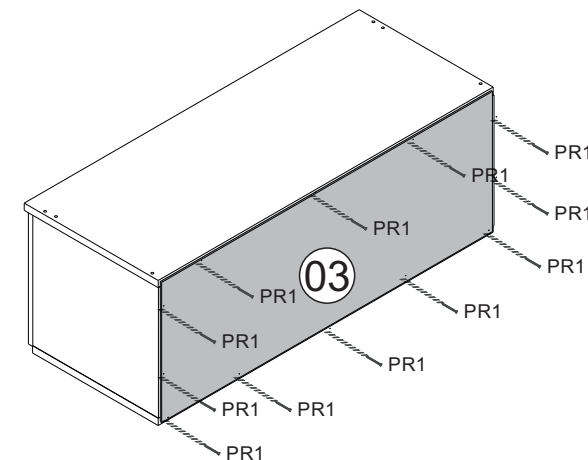

CO7100 - AÉREO 0,80 M

Manual de Montagem
Assembly Instructions
Instrucción de Montaje

Produto Montado
Producto final
Assembled

1º

2º

3º

A CABEÇA DOS PARAFUSOS
NÃO PODE SER DANIFICADA.

4º

Fixar Suporte (S5) no lado interno das laterais (01).
Fijar Soporte (S5) en el lado interno de los laterales (01).
Fix the support (S5) on the inner side of the sides (01).

Fixação parede
Fixed in the wall

escala (N/A)

LEGENDA	DESCRIÇÃO/DESCRIPCIÓN/DESCRIPTION	CÓDIGO	QUANT.
CL	 COLA/PEGAMENTO/GLUE	01213	01
DC	 DOBRADICA/BISAGRA/HINGE D=35mm C=8	04043	02
PX	 PUXADOR/PEGADOR/HANDLE/ 790MM	11233	01
ET	 ETIQUETA LOGO DECIBAL/LABEL DECIBAL	01312	01
S5	 CAPA SUPORTE AÉREO /PORTADA APOYO AÉREO/AIR SUPPORT COVER	03828 11191	02
PI	 PISTÃO GÁS / PISTÓN DE GAS /GAS PISTON	03911	01
AD	 ADESIVO/ADHESIVO/ADHESIVE	04707	04

Relação de Peças/ Relación de Piezas/Parts List

Nº	CÓDIGO/ CODE	DESCRIÇÃO/DESCRIPCIÓN/DESCRIPTION	QTD/CANT	VOL.
1	0535261	LATERAL/LATERAL/SIDE 300X270X15 MM P	2,00	1
2	0535260	BASE 800X320X15 MM P	1,00	1
3	0535262	COSTA/REVÉS/BACK 796X296X2,8 MM P	1,00	1
4	0535262	PORTA/PUERTA/DOOR 791X250X15 MM P	1,00	1
5	0535264	BASE 800X300X15 MM P	1,00	1