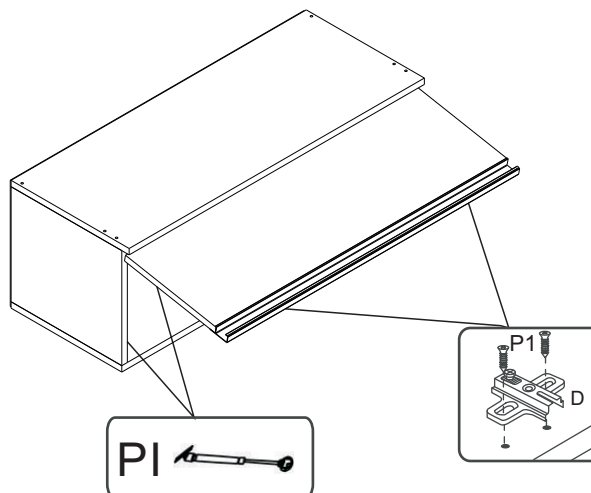

CO7100 - AÉREO 0,80 M

Manual de Montagem
Assembly Instructions
Instrucción de Montaje

Produto Montado
Producto final
Assembled

1º

2º

3º

A CABEÇA DOS PARAFUSOS
NÃO PODE SER DANIFICADA.

4º

Fixar Suporte (S5) no lado interno das laterais (01).
Fijar Soporte (S5) en el lado interno de los laterales (01).
Fix the support (S5) on the inner side of the sides (01).

Fixação parede
Fixed in the wall

escala (N/A)

LEGENDA	DESCRIÇÃO/DESCRIPCIÓN/DESCRIPTION	CÓDIGO	QUANT.
CL	 COLA/PEGAMENTO/GLUE	01213	01
DC	 DOBRADICA/BISAGRA/HINGE D=35mm C=8	04043	02
PX	 PUXADOR/PEGADOR/HANDLE/ 790MM	11233	01
ET	 ETIQUETA LOGO DECIBAL/LABEL DECIBAL	01312	01
S5	 CAPA SUPORTE AÉREO /PORTADA APOYO AÉREO/AIR SUPPORT COVER	03828 11191	02
PI	 PISTÃO GÁS / PISTÓN DE GAS /GAS PISTON	03911	01
AD	 ADESIVO/ADHESIVO/ADHESIVE	04707	04

Relação de Peças/ Relación de Piezas/Parts List

Nº	CÓDIGO/ CODE	DESCRIÇÃO/DESCRIPCIÓN/DESCRIPTION	QTD/CANT	VOL.
1	0535261	LATERAL/LATERAL/SIDE 300X270X15 MM P	2,00	1
2	0535260	BASE 800X320X15 MM P	1,00	1
3	0535262	COSTA/REVÉS/BACK 796X296X2,8 MM P	1,00	1
4	0535262	PORTA/PUERTA/DOOR 791X250X15 MM P	1,00	1
5	0535264	BASE 800X300X15 MM P	1,00	1