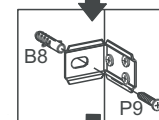

CO7100 - AÉREO 0,80 M

Manual de Montagem
Assembly Instructions
Instrucción de Montaje

Produto Montado
Producto final
Assembled

1º

2º

3º

A CABEÇA DOS PARAFUSOS
NÃO PODE SER DANIFICADA.

4º

Fixar Suporte (S5) no lado interno das laterais (01).
Fijar Soporte (S5) en el lado interno de los laterales (01).
Fix the support (S5) on the inner side of the sides (01).

Fixação parede
Fixed in the wall

escala (N/A)

LEGENDA	DESCRIÇÃO/DESCRIPCIÓN/DESCRIPTION	CÓDIGO	QUANT.
CL	 COLA/PEGAMENTO/GLUE	01213	01
DC	 DOBRADICA/BISAGRA/HINGE D=35mm C=8	04043	02
PX	 PUXADOR/PEGADOR/HANDLE/ 790MM	11233	01
ET	 ETIQUETA LOGO DECIBAL/LABEL DECIBAL	01312	01
S5	 CAPA SUPORTE AÉREO /PORTADA APOYO AÉREO/AIR SUPPORT COVER	03828 11191	02
PI	 PISTÃO GÁS / PISTÓN DE GAS /GAS PISTON	03911	01
AD	 ADESIVO/ADHESIVO/ADHESIVE	04707	04

Relação de Peças/ Relación de Piezas/Parts List

Nº	CÓDIGO/ CODE	DESCRIÇÃO/DESCRIPCIÓN/DESCRIPTION	QTD/CANT	VOL.
1	0535261	LATERAL/LATERAL/SIDE 300X270X15 MM P	2,00	1
2	0535260	BASE 800X320X15 MM P	1,00	1
3	0535262	COSTA/REVÉS/BACK 796X296X2,8 MM P	1,00	1
4	0535262	PORTA/PUERTA/DOOR 791X250X15 MM P	1,00	1
5	0535264	BASE 800X300X15 MM P	1,00	1