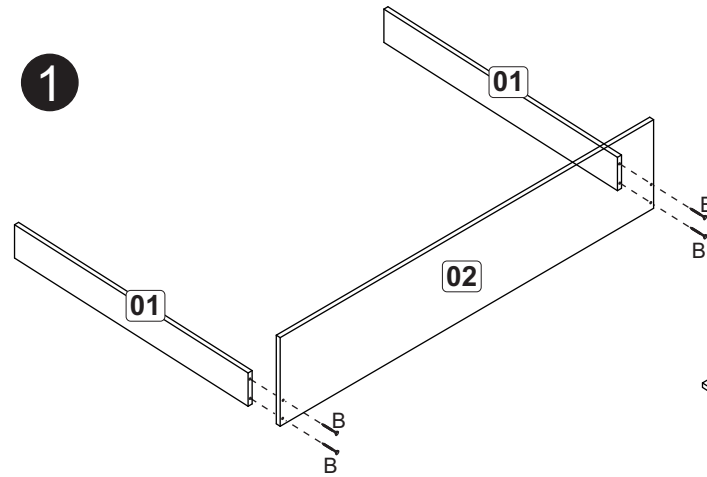

P700 - Painel p/ TV 60"

1

3

2

4

A		6x30	06
B		4,0x40	22
C		Suporte prateleira	04
D		Passa Fio	01
E		Bucha 8mm	06
F		5,0x60	06
G		3,5x14	60
H		Chapa metálica reta	04
J		3,5x30	08
K		Adesivo na cor	14
L			11