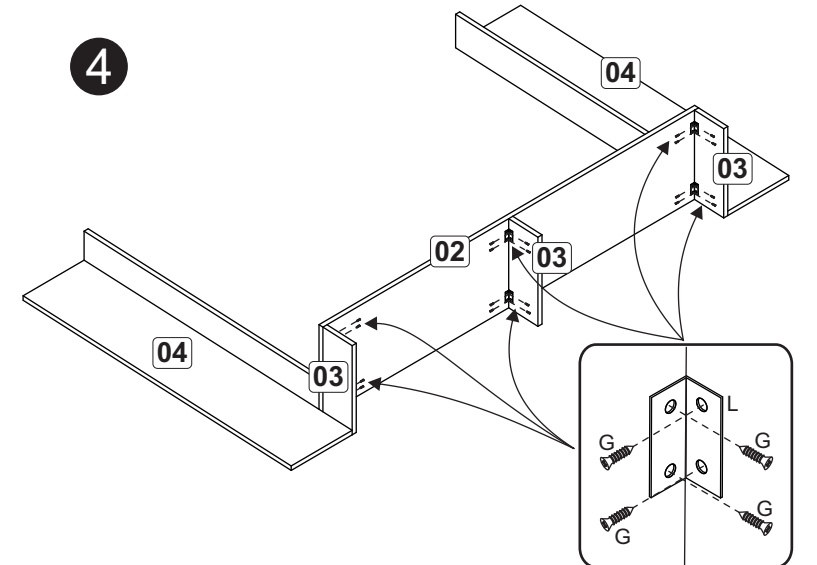

P700 - Painel p/ TV 60"

1

3

2

4

A		6x30	06
B		4,0x40	22
C		Suporte prateleira	04
D		Passa Fio	01
E		Bucha 8mm	06
F		5,0x60	06
G		3,5x14	60
H		Chapa metálica reta	04
J		3,5x30	08
K		Adesivo na cor	14
L			11