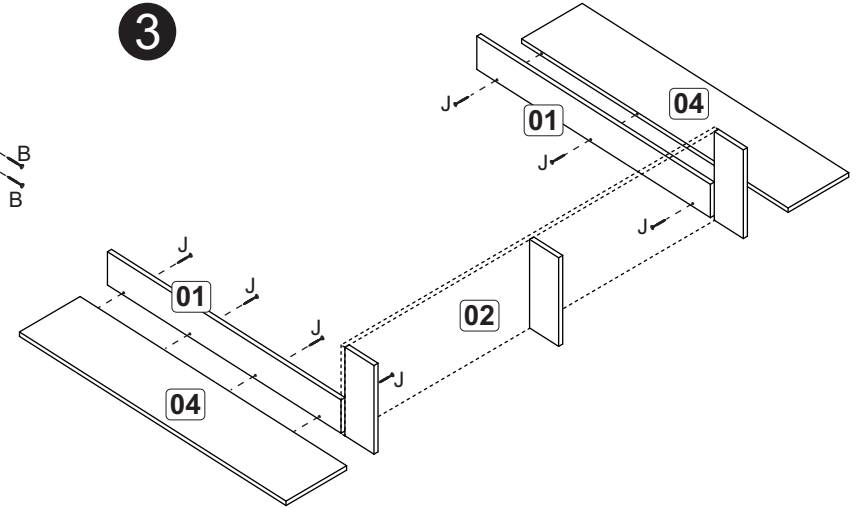

P700 - Painel p/ TV 60"

1

3

2

4

A		6x30	06
B		4,0x40	22
C		Suporte prateleira	04
D		Passa Fio	01
E		Bucha 8mm	06
F		5,0x60	06
G		3,5x14	60
H		Chapa metálica reta	04
J		3,5x30	08
K		Adesivo na cor	14
L			11