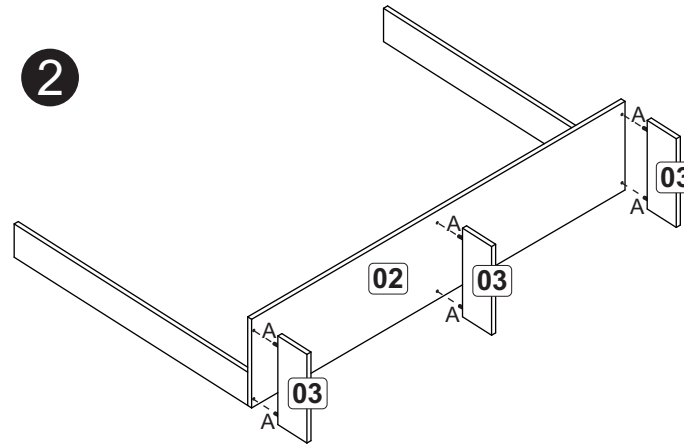

P700 - Painel p/ TV 60"

1

3

2

4

A		6x30	06
B		4,0x40	22
C		Suporte prateleira	04
D		Passa Fio	01
E		Bucha 8mm	06
F		5,0x60	06
G		3,5x14	60
H		Chapa metálica reta	04
J		3,5x30	08
K		Adesivo na cor	14
L			11