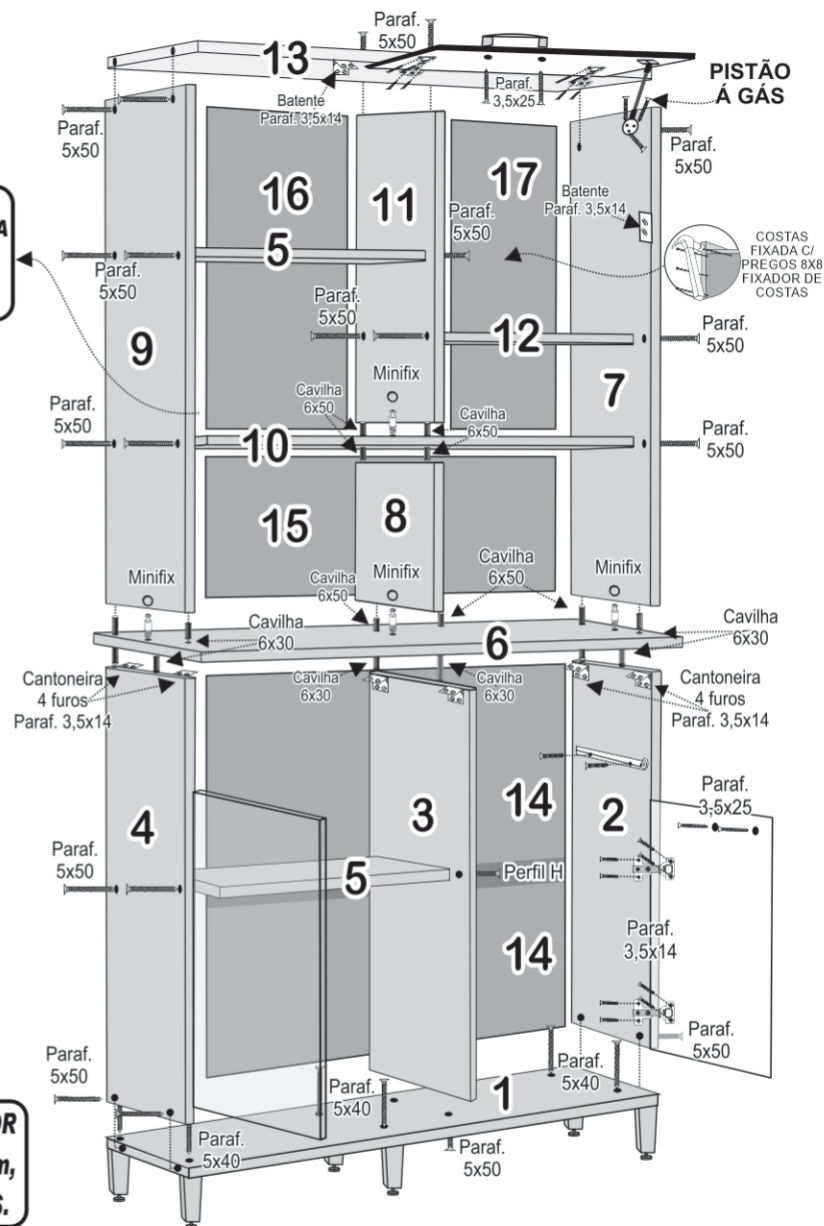

**SENHOR MONTADOR, FAVOR
USAR OS CALÇOS DE 12mm,
NAS PORTAS SUPERIORES.**