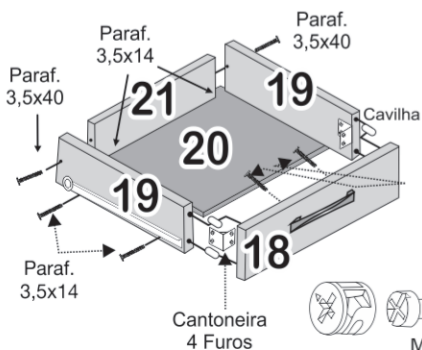

Kit de Cozinha Siena

Cantoneira 4 Furos

MINIFIX

Pistão a Gás

Paraf. 3,5x25

Fixador de Costas

Pé do Armário c/ Regulagem

Parafuso 5x40 | para Pé

Parafuso 3,5x14

Cantoneira 4 Furos

Parafuso 5x50 | para Montagem

Batente

Parafuso 3,5x25

Pregos 8x8

Cantoneira 4 Furos

Parafuso 3,5x40

CAVILHA 6x30

CAVILHA 6x50

Cód.	Componentes do Kit de Cozinha Siena	Quant. Peças
10713	01 - Base	01
8827	02 - Lateral Inferior Direita	01
9578	03 - Divisão Inferior	01
5528	04 - Lateral Inferior Esquerda	01
10697	05 - Prateleira Inferior Superior	02
10701	06 - Tampo Central	01
8831	07 - Lateral Superior Direita	01
8853	08 - Divisão Superior Menor	01
8832	09 - Lateral Superior Esquerda	01
10699	10 - Prateleira Superior Maior	01
9580	11 - Divisão Superior Maior	01
8844	12 - Prateleira Superior Menor	01
10700	13 - Tampo Superior	01
10702	14 - Costa Inferior	02
10704	15 - Costa Central	01
8874	16 - Costa Superior Maior	01
8872	17 - Costa Superior Menor	01
8854	18 - Frente Gaveta	01
8856	19 - Lateral Gaveta	02
8886	20 - Fundo Gaveta	01
8858	21 - Traseiro Gaveta	01
8861	22 - Porta Inferior Menor	01
8893	23 - Porta Inferior Maior	02
8864	24 - Porta Superior Maior	02
8860	25 - Porta Bâscula	01
	26 - Gabarito	01