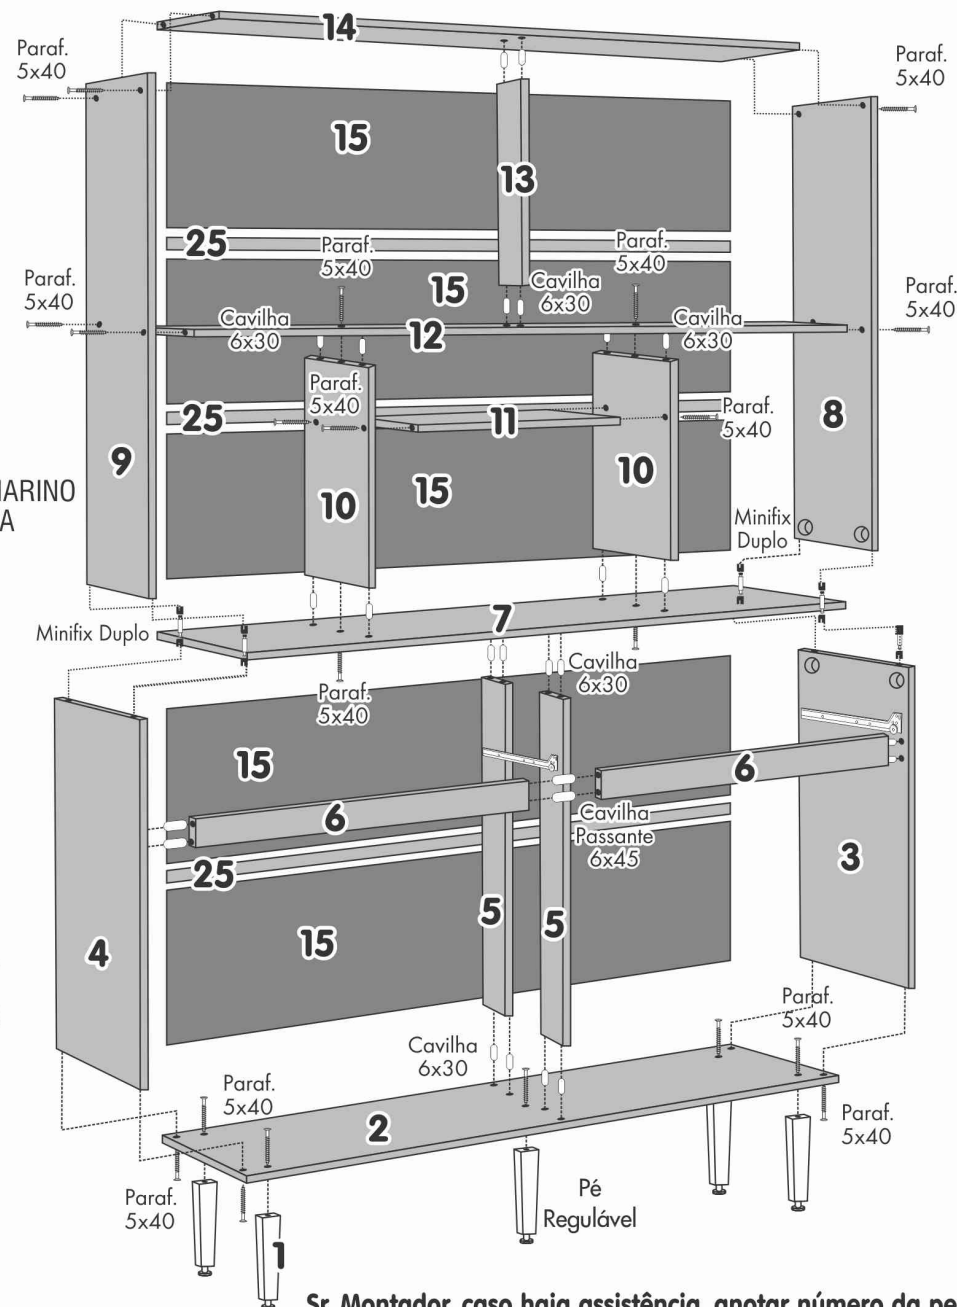

### CÓD. COMPONENTES

- 104 1- PÉ REGULÁVEL
- 83 2- BASE
- 315 3- LATERAL DIREITA BALCÃO
- 557 4- LATERAL ESQUERDA BALCÃO
- 558 5- DIV. ESTREITA BALCÃO
- 162 6- BATENTE GAVETA
- 84 7- TAMPO BALCÃO
- 339 8- LATERAL SUP. DIREITA
- 559 9- LATERAL SUP. ESQUERDA
- 93 10- DIVISÃO SUPERIOR
- 101 11- PRATELEIRA EXTERNA
- 86 12- TAMPO INFERIOR
- 92 13- DIVISÃO ESTREITA SUPERIOR
- 85 14- TAMPO SUPERIOR
- 108 15- COSTAS HORIZONTAIS
- 115 17A- PORTA C/ VIDRO GRANDE SAN MARINO
- 116 17B- PORTA C/ VIDRO GRANDE VENEZA
- 89 18- PORTA S/ VIDRO PEQUENA
- 95 19- FRENTE GAVETA GRANDE
- 103 20- LATERAIS GAVETAS
- 100 21- TRASEIRO GAVETA GRANDE
- 105 22- FUNDO GAVETA GRANDE
- 98 23- DIVISÃO GAVETA GRANDE
- 114 25- PERFIL H 1205mm
- 97 26- CORREDIÇA 350mm
- 555 27- PUXADOR LUA
- 73 28- KIT FERRAGEM

### Kit Ventura 8 Pts.

A MONTAGEM É A MESMA A ÚNICA DIFERENÇA É NA PORTA COM VIDRO. SAMPAIO PORTA COM VIDRO GRANDE (17A), VENTURA PORTA COM VIDRO PEQUENA (17B).

Sr. Montador, caso haja assistência, anotar número da peça, nome e cor, passe para a pessoa responsável, para que possamos atendê-lo o mais rápido possível.