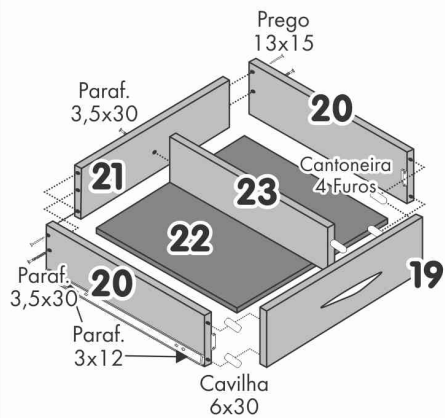

Kit Sampaio 8 Pts.

Kit Ventura 8 Pts.