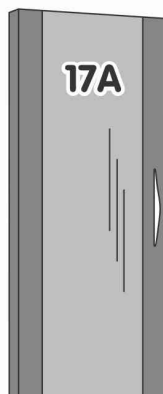

Kit Sampaio 8 Pts.

Kit Ventura 8 Pts.

A MONTAGEM É A MESMA A ÚNICA DIFERENÇA É NA PORTA COM VIDRO. SAMPAIO PORTA COM VIDRO GRANDE (17A), VENTURA PORTA COM VIDRO PEQUENA (17B).