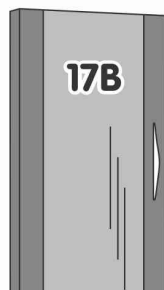

Sr. Montador, caso haja assistência, anotar número da peça, nome e cor, passe para a pessoa responsável, para que possamos atendê-lo o mais rápido possível.