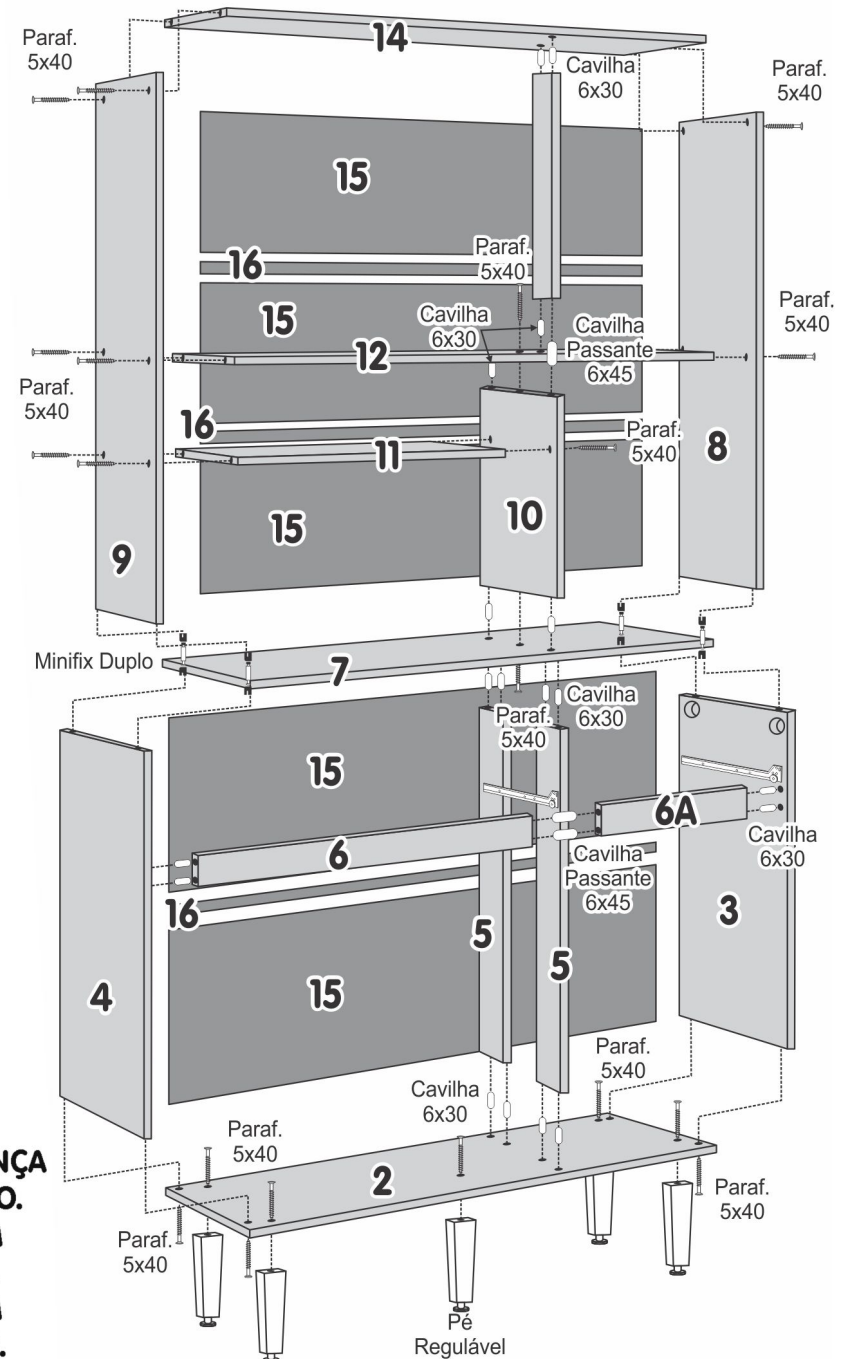

## MONTAR O MÓVEL DEITADO

**Kit Sampaio**  
6 Pts.

**Kit Ventura**  
6 Pts.

### CÓD. COMPONENTES

- 458 1 - PÉ REGULÁVEL
- 214 2 - BASE
- 208 3 - LATERAL DIREITA BALCÃO
- 209 4 - LATERAL ESQUERDA BALCÃO
- 217 5 - DIV. ESTREITA BALCÃO
- 199 6 - BATENTE GAVETA GRANDE
- 221 6 - BATENTE GAVETA PEQUENO
- 223 7 - TAMPO BALCÃO
- 205 8 - LATERAL SUP. DIREITA
- 206 9 - LATERAL SUP. ESQUERDA
- 218 10 - DIVISÃO SUPERIOR
- 198 11 - PRATELEIRA EXTERNA
- 215 12 - TAMPO INFERIOR
- 219 13 - DIVISÃO ESTREITA SUPERIOR
- 216 14 - TAMPO SUPERIOR
- 210 15 - COSTAS SUP. VERTICAIS
- 520 16 - PERFIL H 905mm
- 1364 17A - PORTA C/ VIDRO GRANDE SAMPAIO
- 1367 17B - PORTA C/ VIDRO PEQUENO VENTURA
- 201 18 - PORTA S/ VIDRO PEQUENA
- 196 19 - FRENTE GAV. GRANDE
- 203 20 - LATERAIS GAVETAS
- 200 21 - TRASEIRO GAV. GRANDE
- 212 22 - FUNDO GAV. GRANDE
- 204 23 - DIVISÃO GAVETA GRANDE
- 220 24 - FRENTE GAV. PEQUENA
- 222 25 - TRASEIRO GAV. PEQUENA
- 225 26 - FUNDO GAV. PEQUENA
- 469 28 - CORREDIÇA 350mm
- 448 29 - PUXADOR LUA
- 226 30 - KIT FERRAGEM

**A MONTAGEM É A MESMA A ÚNICA DIFERENÇA É NA PORTA COM VIDRO. SAMPAIO PORTA COM VIDRO GRANDE (17A), VENTURA PORTA COM VIDRO PEQUENA (17B).**

**Sr. Montador, caso haja assistência, anotar número da peça, nome e cor, passe para a pessoa responsável, para que possamos atendê-lo o mais rápido possível.**