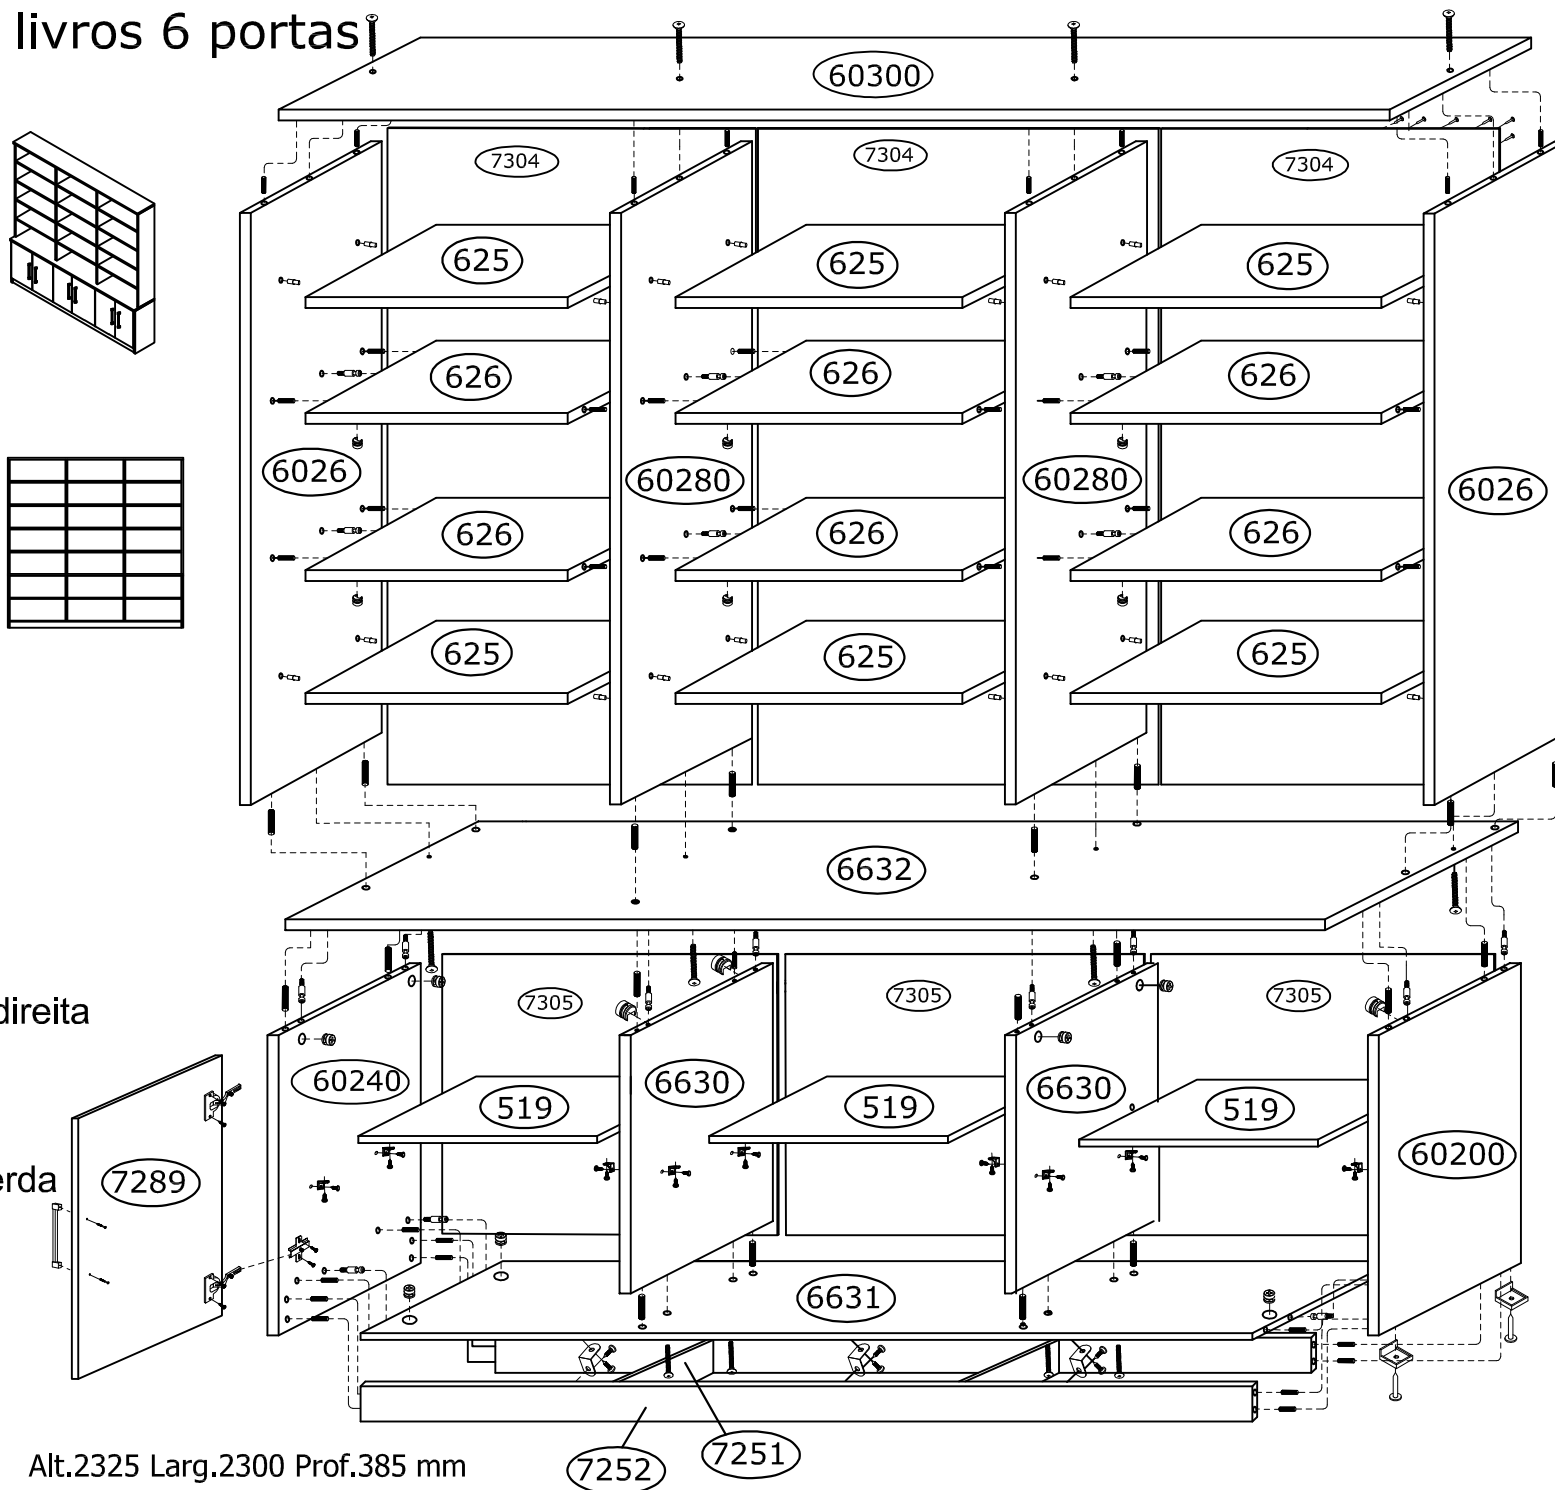

Ref.1287 Estante para livros 6 portas

Ferragem		Quat.
Cavilha 6 x 30		72
Parafuso minifix		24
Tambor minifix 15 x 12		24
Tampas adesivas		24
Parafuso soberbão 7 x 40		04
Parafuso soberbão 7 x 50		08
Parafuso 3,5 x 14 cp		92
Dobradiça curva caneco 35 mm		12
Puxador decór fur.192 mm		06
Sapata L 12 x 13,5 mm		08
Cantoneira 22 x 22 mm		10
Pregos 10 x 10		120
Chapinha para Pregos		30
Suporte de prateleira 13 x 13 mm		12
Pino Fixador 5 x 5 mm (R)(NIQUEL)		24

Ordem Nº Descrição

- 1 60300 Tampo superior
- 2 6026 Lateral
- 3 626 Prateleira fixa (6)
- 4 60280 Divisórias
- 5 6632 Tampo do meio
- 6 60200 Lateral do balcão direita
- 7 6630 Divisórias
- 8 6631 Base
- 9 7252 Rodapé
- 10 60240 Lateral balc. esquerda
- 11 625 Prateleiras (6)
- 12 519 Prateleiras (3)
- 13 7305 Fundos inferiores
- 14 7304 Fundos superiores
- 15 7289 Portas (6)
- 16 ----- Puxadores

Alt.2325 Larg.2300 Prof.385 mm