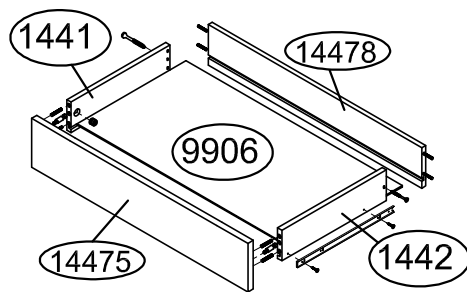

# Ref.9906E1 Roupeiro 3 portas de correr MDF BP

Com 2 Portas de MDF e 1 de Espelho

Alt.2390 Larg.2660 Prof.585 mm

OBS. Interno Branco

- | Ordem | Nº    | Descrição               |
|-------|-------|-------------------------|
| 1     | 14483 | Lateral esquerda        |
| 2     | 14463 | Base inferior           |
| 3     | 14470 | Prateleira fixa         |
| 4     | 14467 | Divisória esquerda      |
| 5     | 14471 | Prateleira fixa         |
| 6     | 14472 | Prateleira fixa colméia |
| 7     | 14474 | Divisórias da colméia   |
| 8     | 14473 | Prateleiras colméia     |
| 9     | 14466 | Divisória direita       |
| 10    | 14464 | Base do maleiro         |
| 11    | 14468 | Divisórias superiores   |
| 12    | 14465 | Base superior           |
| 13    | 14482 | Lateral direita         |
| 14    | 14485 | Moldura                 |
| 15    | 9906  | Fundos (3)              |
| 16    | 14480 | Distanciador de gaveta  |
| 17    | 14469 | Prateleiras móveis (2)  |
| 18    | 14478 | Traseiro de gaveta      |
| 19    | 1441  | Lateral de gaveta esq.  |
| 20    | 1442  | Lateral de gaveta dir.  |
| 21    | 9906  | Fundo de gaveta         |
| 22    | 14475 | Frente de gaveta        |
| 23    | 14477 | Traseiro de gaveta      |
| 24    | 1891  | Lateral de gaveta esq.  |
| 25    | 1892  | Lateral de gaveta dir.  |
| 26    | 14479 | Divisória de gaveta     |
| 27    | 882   | Divisórias              |
| 28    | 9906  | Fundo de gaveta         |
| 29    | 14476 | Frente de gaveta        |
| 30    | ----- | Cabides de 850 mm       |
| 31    | 9003  | Portas                  |

Portas de 880 x 2305 mm

DET. A