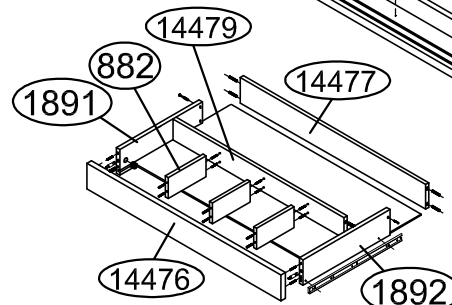

# Ref.9906E1 Roupeiro 3 portas de correr MDF BP

Com 2 Portas de MDF e 1 de Espelho

Alt.2390 Larg.2660 Prof.585 mm

OBS. Interno Branco

- | Ordem | Nº    | Descrição               |
|-------|-------|-------------------------|
| 1     | 14483 | Lateral esquerda        |
| 2     | 14463 | Base inferior           |
| 3     | 14470 | Prateleira fixa         |
| 4     | 14467 | Divisória esquerda      |
| 5     | 14471 | Prateleira fixa         |
| 6     | 14472 | Prateleira fixa colméia |
| 7     | 14474 | Divisórias da colméia   |
| 8     | 14473 | Prateleiras colméia     |
| 9     | 14466 | Divisória direita       |
| 10    | 14464 | Base do maleiro         |
| 11    | 14468 | Divisórias superiores   |
| 12    | 14465 | Base superior           |
| 13    | 14482 | Lateral direita         |
| 14    | 14485 | Moldura                 |
| 15    | 9906  | Fundos (3)              |
| 16    | 14480 | Distanciador de gaveta  |
| 17    | 14469 | Prateleiras móveis (2)  |
| 18    | 14478 | Traseiro de gaveta      |
| 19    | 1441  | Lateral de gaveta esq.  |
| 20    | 1442  | Lateral de gaveta dir.  |
| 21    | 9906  | Fundo de gaveta         |
| 22    | 14475 | Frente de gaveta        |
| 23    | 14477 | Traseiro de gaveta      |
| 24    | 1891  | Lateral de gaveta esq.  |
| 25    | 1892  | Lateral de gaveta dir.  |
| 26    | 14479 | Divisória de gaveta     |
| 27    | 882   | Divisórias              |
| 28    | 9906  | Fundo de gaveta         |
| 29    | 14476 | Frente de gaveta        |
| 30    | ----- | Cabides de 850 mm       |
| 31    | 9003  | Portas                  |

Portas de 880 x 2305 mm

DET. A