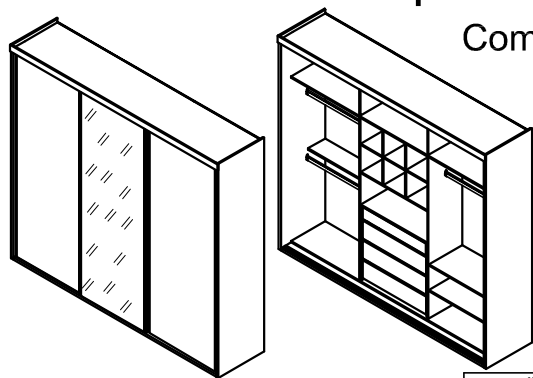

# Ref.9906E1 Roupeiro 3 portas de correr MDF BP

Com 2 Portas de MDF e 1 de Espelho

Alt.2390 Larg.2660 Prof.585 mm

OBS. Interno Branco

- | Ordem | Nº    | Descrição               |
|-------|-------|-------------------------|
| 1     | 14483 | Lateral esquerda        |
| 2     | 14463 | Base inferior           |
| 3     | 14470 | Prateleira fixa         |
| 4     | 14467 | Divisória esquerda      |
| 5     | 14471 | Prateleira fixa         |
| 6     | 14472 | Prateleira fixa colméia |
| 7     | 14474 | Divisórias da colméia   |
| 8     | 14473 | Prateleiras colméia     |
| 9     | 14466 | Divisória direita       |
| 10    | 14464 | Base do maleiro         |
| 11    | 14468 | Divisórias superiores   |
| 12    | 14465 | Base superior           |
| 13    | 14482 | Lateral direita         |
| 14    | 14485 | Moldura                 |
| 15    | 9906  | Fundos (3)              |
| 16    | 14480 | Distanciador de gaveta  |
| 17    | 14469 | Prateleiras móveis (2)  |
| 18    | 14478 | Traseiro de gaveta      |
| 19    | 1441  | Lateral de gaveta esq.  |
| 20    | 1442  | Lateral de gaveta dir.  |
| 21    | 9906  | Fundo de gaveta         |
| 22    | 14475 | Frente de gaveta        |
| 23    | 14477 | Traseiro de gaveta      |
| 24    | 1891  | Lateral de gaveta esq.  |
| 25    | 1892  | Lateral de gaveta dir.  |
| 26    | 14479 | Divisória de gaveta     |
| 27    | 882   | Divisórias              |
| 28    | 9906  | Fundo de gaveta         |
| 29    | 14476 | Frente de gaveta        |
| 30    | ----- | Cabides de 850 mm       |
| 31    | 9003  | Portas                  |

Portas de 880 x 2305 mm

DET. A