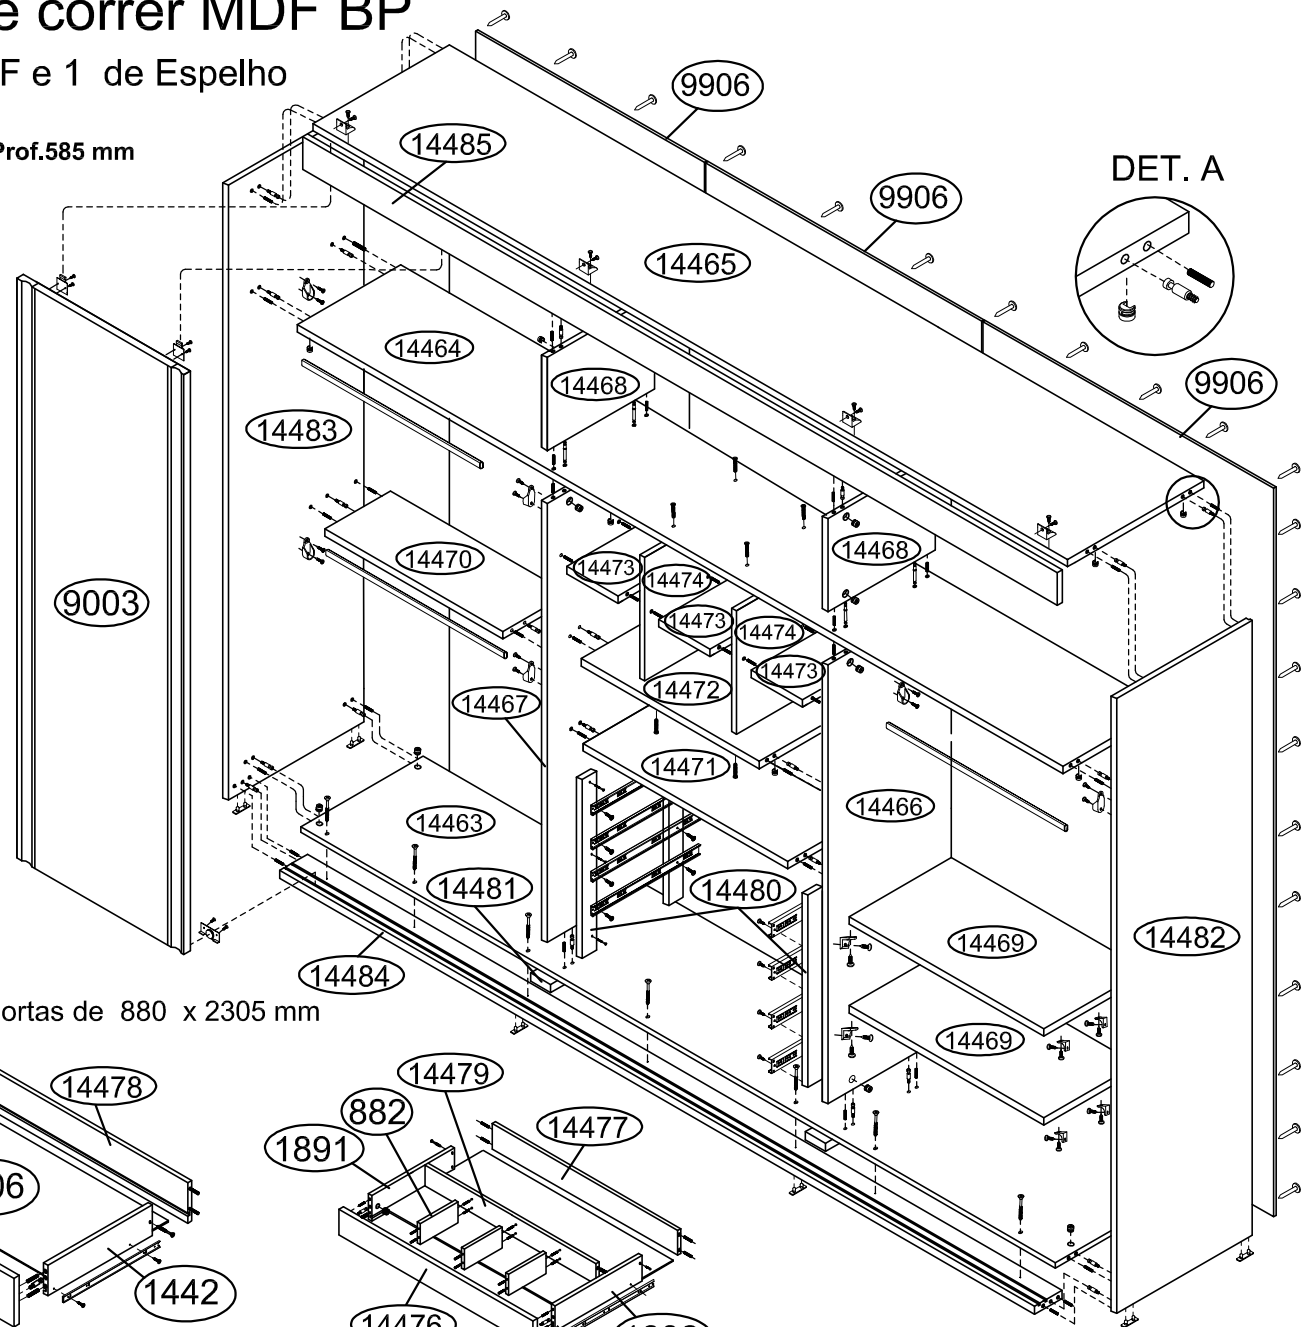

# Ref.9906E1 Roupeiro 3 portas de correr MDF BP

Com 2 Portas de MDF e 1 de Espelho

Alt.2390 Larg.2660 Prof.585 mm

OBS. Interno Branco

- | Ordem | Nº    | Descrição               |
|-------|-------|-------------------------|
| 1     | 14483 | Lateral esquerda        |
| 2     | 14463 | Base inferior           |
| 3     | 14470 | Prateleira fixa         |
| 4     | 14467 | Divisória esquerda      |
| 5     | 14471 | Prateleira fixa         |
| 6     | 14472 | Prateleira fixa colméia |
| 7     | 14474 | Divisórias da colméia   |
| 8     | 14473 | Prateleiras colméia     |
| 9     | 14466 | Divisória direita       |
| 10    | 14464 | Base do maleiro         |
| 11    | 14468 | Divisórias superiores   |
| 12    | 14465 | Base superior           |
| 13    | 14482 | Lateral direita         |
| 14    | 14485 | Moldura                 |
| 15    | 9906  | Fundos (3)              |
| 16    | 14480 | Distanciador de gaveta  |
| 17    | 14469 | Prateleiras móveis (2)  |
| 18    | 14478 | Traseiro de gaveta      |
| 19    | 1441  | Lateral de gaveta esq.  |
| 20    | 1442  | Lateral de gaveta dir.  |
| 21    | 9906  | Fundo de gaveta         |
| 22    | 14475 | Frente de gaveta        |
| 23    | 14477 | Traseiro de gaveta      |
| 24    | 1891  | Lateral de gaveta esq.  |
| 25    | 1892  | Lateral de gaveta dir.  |
| 26    | 14479 | Divisória de gaveta     |
| 27    | 882   | Divisórias              |
| 28    | 9906  | Fundo de gaveta         |
| 29    | 14476 | Frente de gaveta        |
| 30    | ----- | Cabides de 850 mm       |
| 31    | 9003  | Portas                  |

Portas de 880 x 2305 mm

DET. A