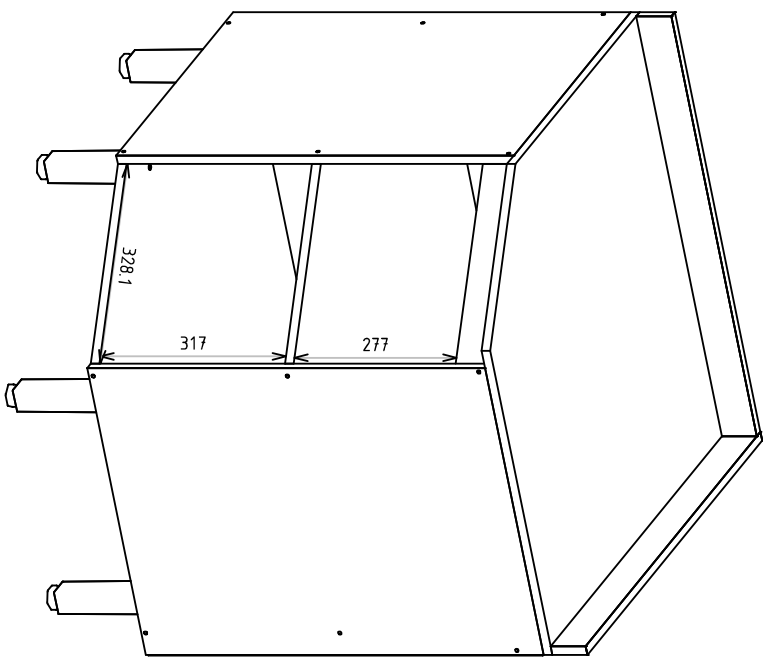

PROJETO TÉCNICO

CÓDIGO DO PRODUTO 3005

DESCRIÇÃO MOD BALCAO 748 X 925 X 530 CANTO OBLIQUO

DIMENSÃO DO PRODUTO 530 X 748 X 925

SITUAÇÃO: -	DATA DE LANÇAMENTO: 08/11/2018	DATA DA ÚLTIMA REVISÃO: 04/06/2020	PROJETISTA ELIDES DE OLIVEIRA	GERENTE INDUSTRIAL:
HISTÓRICO DA ÚLTIMA ALTERAÇÃO: -	REVISÃO: -	ENGENHARIA:	GERENTE COMERCIAL:	