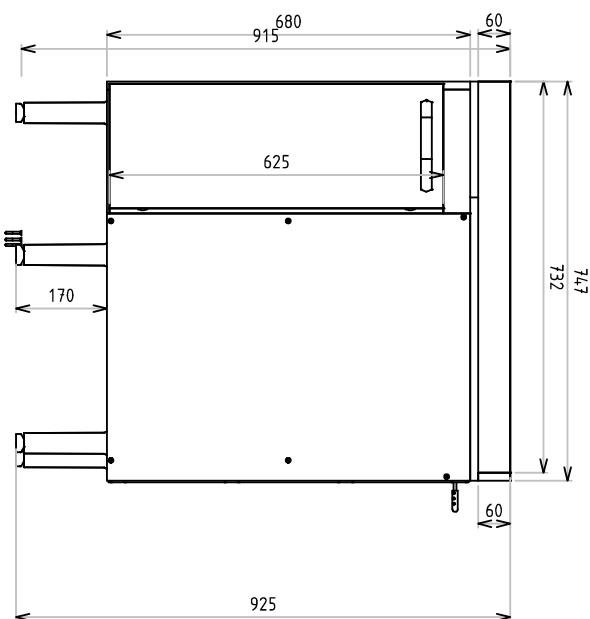

PROJETO TÉCNICO

CÓDIGO DO PRODUTO 3005

DESCRIÇÃO MOD BALCAO 748 X 925 X 530 CANTO OBLIQUO

DIMENSÃO DO PRODUTO 530 X 748 X 925

SITUAÇÃO: -	DATA DE LANÇAMENTO: 08/11/2018	DATA DA ÚLTIMA REVISÃO: 04/06/2020	PROJETISTA ELIDES DE OLIVEIRA	GERENTE INDUSTRIAL:
HISTÓRICO DA ÚLTIMA ALTERAÇÃO: -	REVISÃO: -	ENGENHARIA:	GERENTE COMERCIAL:	