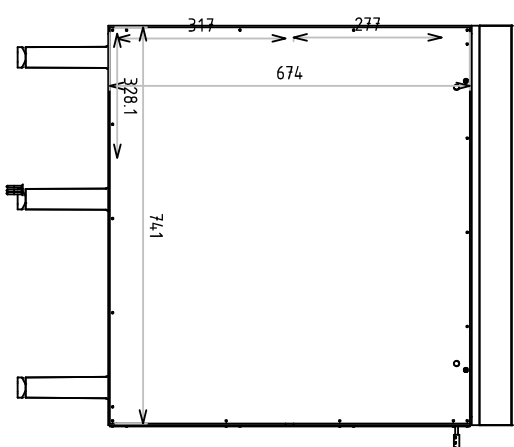

PROJETO TÉCNICO

CÓDIGO DO PRODUTO 3005

DESCRIÇÃO MOD BALCAO 748 X 925 X 530 CANTO OBLIQUO

DIMENSÃO DO PRODUTO 530 X 748 X 925

SITUAÇÃO: -	DATA DE LANÇAMENTO: 08/11/2018	DATA DA ÚLTIMA REVISÃO: 04/06/2020	PROJETISTA ELIDES DE OLIVEIRA	GERENTE INDUSTRIAL:
HISTÓRICO DA ÚLTIMA ALTERAÇÃO: -	REVISÃO: -	ENGENHARIA:	GERENTE COMERCIAL:	