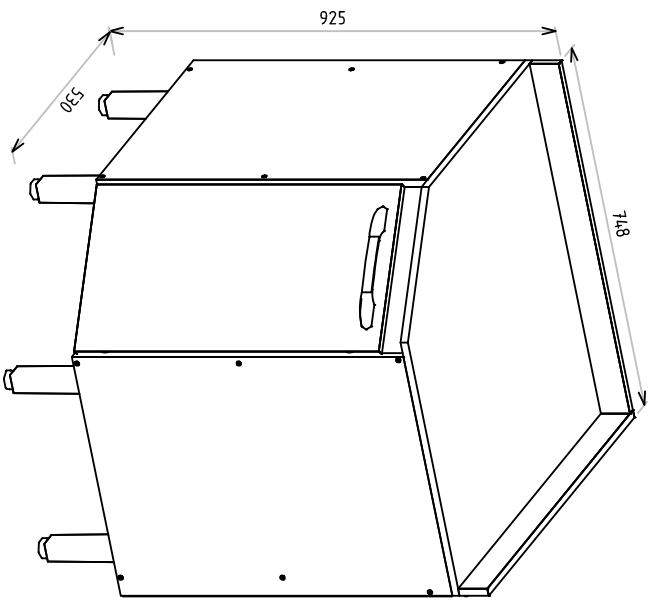

PROJETO TÉCNICO

CÓDIGO DO PRODUTO 3005

DESCRIÇÃO MOD BALCAO 748 X 925 X 530 CANTO OBLIQUO

DIMENSÃO DO PRODUTO 530 X 748 X 925

SITUAÇÃO: -	DATA DE LANÇAMENTO: 08/11/2018	DATA DA ÚLTIMA REVISÃO: 04/06/2020	PROJETISTA ELIDES DE OLIVEIRA	GERENTE INDUSTRIAL:
HISTÓRICO DA ÚLTIMA ALTERAÇÃO: -	REVISÃO: -	ENGENHARIA:	GERENTE COMERCIAL:	