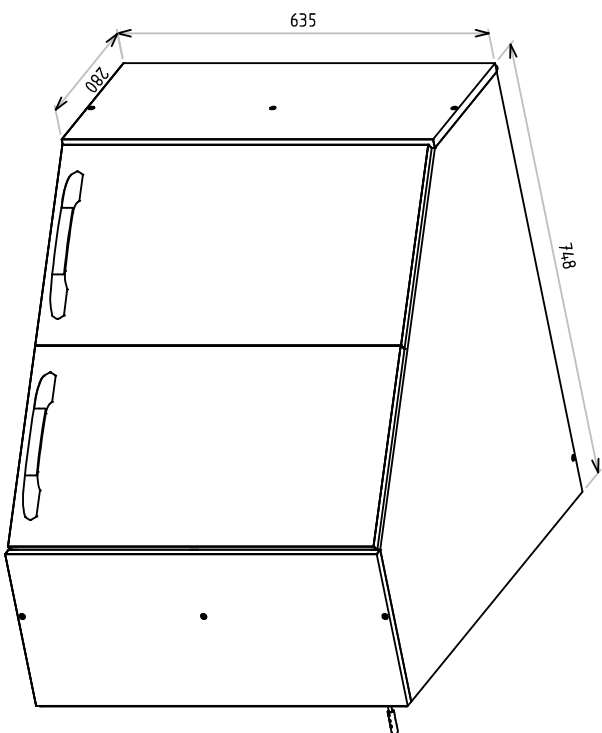

PROJETO TÉCNICO

CÓDIGO DO PRODUTO 3007

DESCRIÇÃO MOD AEREO 750 X 635 X 265 CANTO OBLIQUO

DIMENSÃO DO PRODUTO 265 X 748 X 635

SITUAÇÃO: -	DATA DE LANÇAMENTO: 07/11/2018	DATA DA ÚLTIMA REVISÃO: 05/06/2020	PROJETISTA ELIDES DE OLIVEIRA	GERENTE INDUSTRIAL:
HISTÓRICO DA ÚLTIMA ALTERAÇÃO: -	REVISÃO: -	ENGENHARIA:	GERENTE COMERCIAL:	

PROJETO TÉCNICO

CÓDIGO DO PRODUTO 3007

DESCRIÇÃO MOD AEREO 750 X 635 X 265 CANTO OBLIQUO

DIMENSÃO DO PRODUTO 265 X 748 X 635

SITUAÇÃO: - DATA DE LANÇAMENTO: 07/11/2018

DATA DA ÚLTIMA REVISÃO: 05/06/2020

PROJETISTA
 ELIDES DE OLIVEIRA