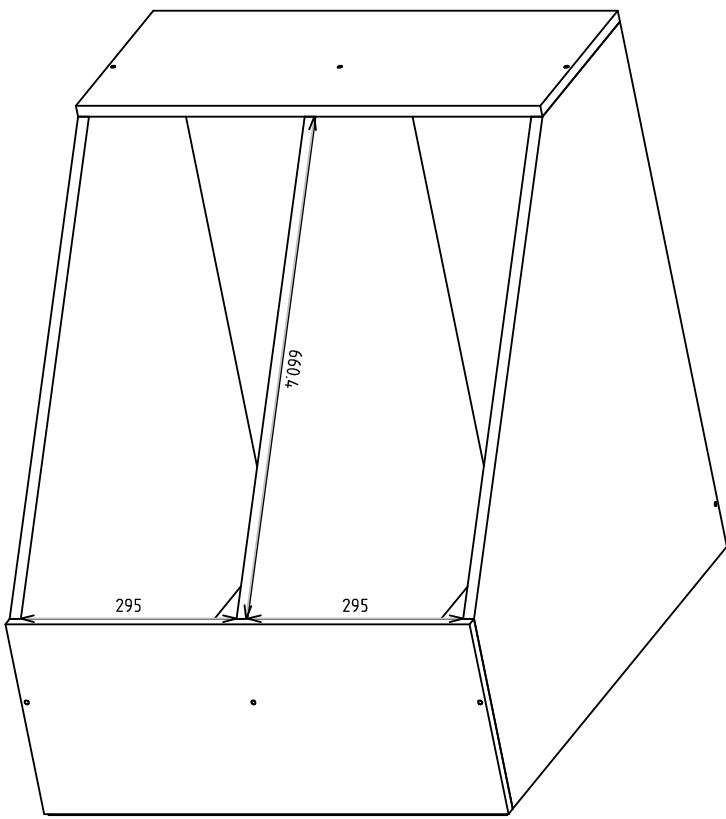

PROJETO TÉCNICO

CÓDIGO DO PRODUTO 3007

DESCRIÇÃO MOD AEREO 750 X 635 X 265 CANTO OBLIQUO

DIMENSÃO DO PRODUTO 265 X 748 X 635

SITUAÇÃO: -	DATA DE LANÇAMENTO: 07/11/2018	DATA DA ÚLTIMA REVISÃO: 05/06/2020	PROJETISTA ELIDES DE OLIVEIRA	GERENTE INDUSTRIAL:
HISTÓRICO DA ÚLTIMA ALTERAÇÃO: -	REVISÃO: -	ENGENHARIA:	GERENTE COMERCIAL:	

PROJETO TÉCNICO

CÓDIGO DO PRODUTO 3007

DESCRIÇÃO MOD AEREO 750 X 635 X 265 CANTO OBLIQUO

DIMENSÃO DO PRODUTO 265 X 748 X 635

SITUAÇÃO: - DATA DE LANÇAMENTO: 07/11/2018

DATA DA ÚLTIMA REVISÃO: 05/06/2020

PROJETISTA
 ELIDES DE OLIVEIRA