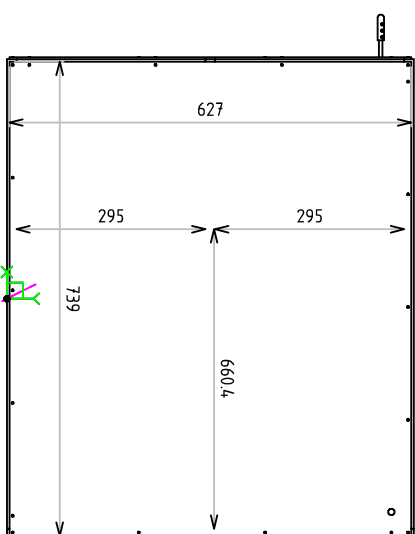

PROJETO TÉCNICO

CÓDIGO DO PRODUTO 3007

DESCRIÇÃO MOD AEREO 750 X 635 X 265 CANTO OBLIQUO

DIMENSÃO DO PRODUTO 265 X 748 X 635

SITUAÇÃO: -	DATA DE LANÇAMENTO: 07/11/2018	DATA DA ÚLTIMA REVISÃO: 05/06/2020	PROJETISTA ELIDES DE OLIVEIRA	GERENTE INDUSTRIAL:
HISTÓRICO DA ÚLTIMA ALTERAÇÃO: -	REVISÃO: -	ENGENHARIA:	GERENTE COMERCIAL:	

PROJETO TÉCNICO

CÓDIGO DO PRODUTO 3007

DESCRIÇÃO MOD AEREO 750 X 635 X 265 CANTO OBLIQUO

DIMENSÃO DO PRODUTO 265 X 748 X 635

SITUAÇÃO: - DATA DE LANÇAMENTO: 07/11/2018

DATA DA ÚLTIMA REVISÃO: 05/06/2020

PROJETISTA
 ELIDES DE OLIVEIRA