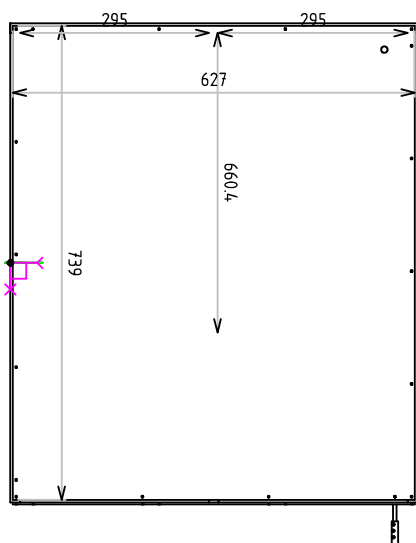

PROJETO TÉCNICO

CÓDIGO DO PRODUTO 3007

DESCRIÇÃO MOD AEREO 750 X 635 X 265 CANTO OBLIQUO

DIMENSÃO DO PRODUTO 265 X 748 X 635

SITUAÇÃO: -	DATA DE LANÇAMENTO: 07/11/2018	DATA DA ÚLTIMA REVISÃO: 05/06/2020	PROJETISTA ELIDES DE OLIVEIRA	GERENTE INDUSTRIAL:
HISTÓRICO DA ÚLTIMA ALTERAÇÃO: -	REVISÃO: -	ENGENHARIA:	GERENTE COMERCIAL:	

PROJETO TÉCNICO

CÓDIGO DO PRODUTO 3007

DESCRIÇÃO MOD AEREO 750 X 635 X 265 CANTO OBLIQUO

DIMENSÃO DO PRODUTO 265 X 748 X 635

SITUAÇÃO: - DATA DE LANÇAMENTO: 07/11/2018

DATA DA ÚLTIMA REVISÃO: 05/06/2020

PROJETISTA
 ELIDES DE OLIVEIRA