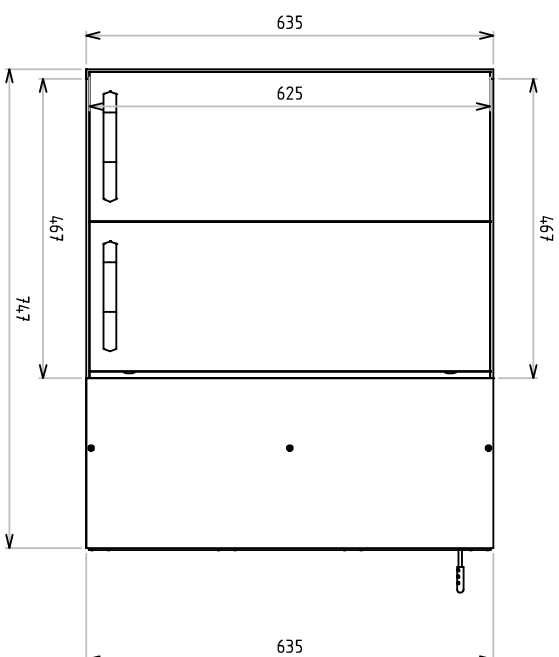

PROJETO TÉCNICO

CÓDIGO DO PRODUTO 3007

DESCRIÇÃO MOD AEREO 750 X 635 X 265 CANTO OBLIQUO

DIMENSÃO DO PRODUTO 265 X 748 X 635

SITUAÇÃO: -	DATA DE LANÇAMENTO: 07/11/2018	DATA DA ÚLTIMA REVISÃO: 05/06/2020	PROJETISTA ELIDES DE OLIVEIRA	GERENTE INDUSTRIAL:
HISTÓRICO DA ÚLTIMA ALTERAÇÃO: -	REVISÃO: -	ENGENHARIA:	GERENTE COMERCIAL:	

PROJETO TÉCNICO

CÓDIGO DO PRODUTO 3007

DESCRIÇÃO MOD AEREO 750 X 635 X 265 CANTO OBLIQUO

DIMENSÃO DO PRODUTO 265 X 748 X 635

SITUAÇÃO: - DATA DE LANÇAMENTO: 07/11/2018

DATA DA ÚLTIMA REVISÃO: 05/06/2020

PROJETISTA
 ELIDES DE OLIVEIRA