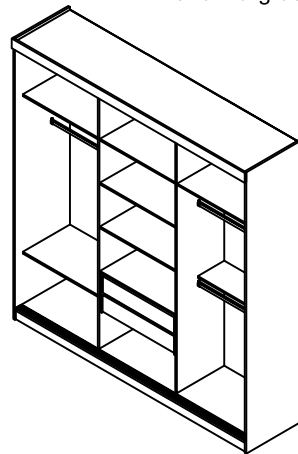

Ref.8803 Roupeiro 3 portas de correr MDF UV

Alt.2300 x Larg.2060 x Prof. 540 mm

Ref.18803 Kit 2 Gavetas internas de MDF UV

Alt.340 Larg.666 Prof.450 mm

Ordem N° Discriminação

- | | | | |
|----|---------|---------------------------|------------------------------------|
| 1 | 14486 | Lateral esquerda | Portas com perfil de 684 x 2145 mm |
| 2 | 14523 | Base superior | |
| 3 | 14524 | Prateleiras fixas | |
| 4 | 14488 | Divisória esquerda | |
| 5 | 14524 | Prateleiras fixas | |
| 6 | 8972 | Divisória direita | |
| 7 | 14524 | Prateleira fixa | |
| 8 | 14526 | Prateleira fixa menor | |
| 9 | 14527 | Rodapé frontal e traseiro | |
| 10 | 7155 | Rodapé central | |
| 11 | 8970 | Lateral direita | |
| 12 | 14530 | Moldura | |
| 13 | 8803 | Fundos (3) | |
| 14 | 14525 | Prateleiras móveis | |
| 15 | 13115 | Distânciador p/ gaveta | |
| 16 | 14529 | Traseiro de gaveta | |
| 17 | 01 e 02 | Laterais de gaveta | |
| 18 | 18803 | Fundo de gaveta | |
| 19 | 7014 | Reforço p/ fundo gav. | |
| 20 | 14528 | Frente de gaveta | |
| 21 | ---- | Cabides de 656 mm (3) | |
| 22 | 9033 | Portas | |