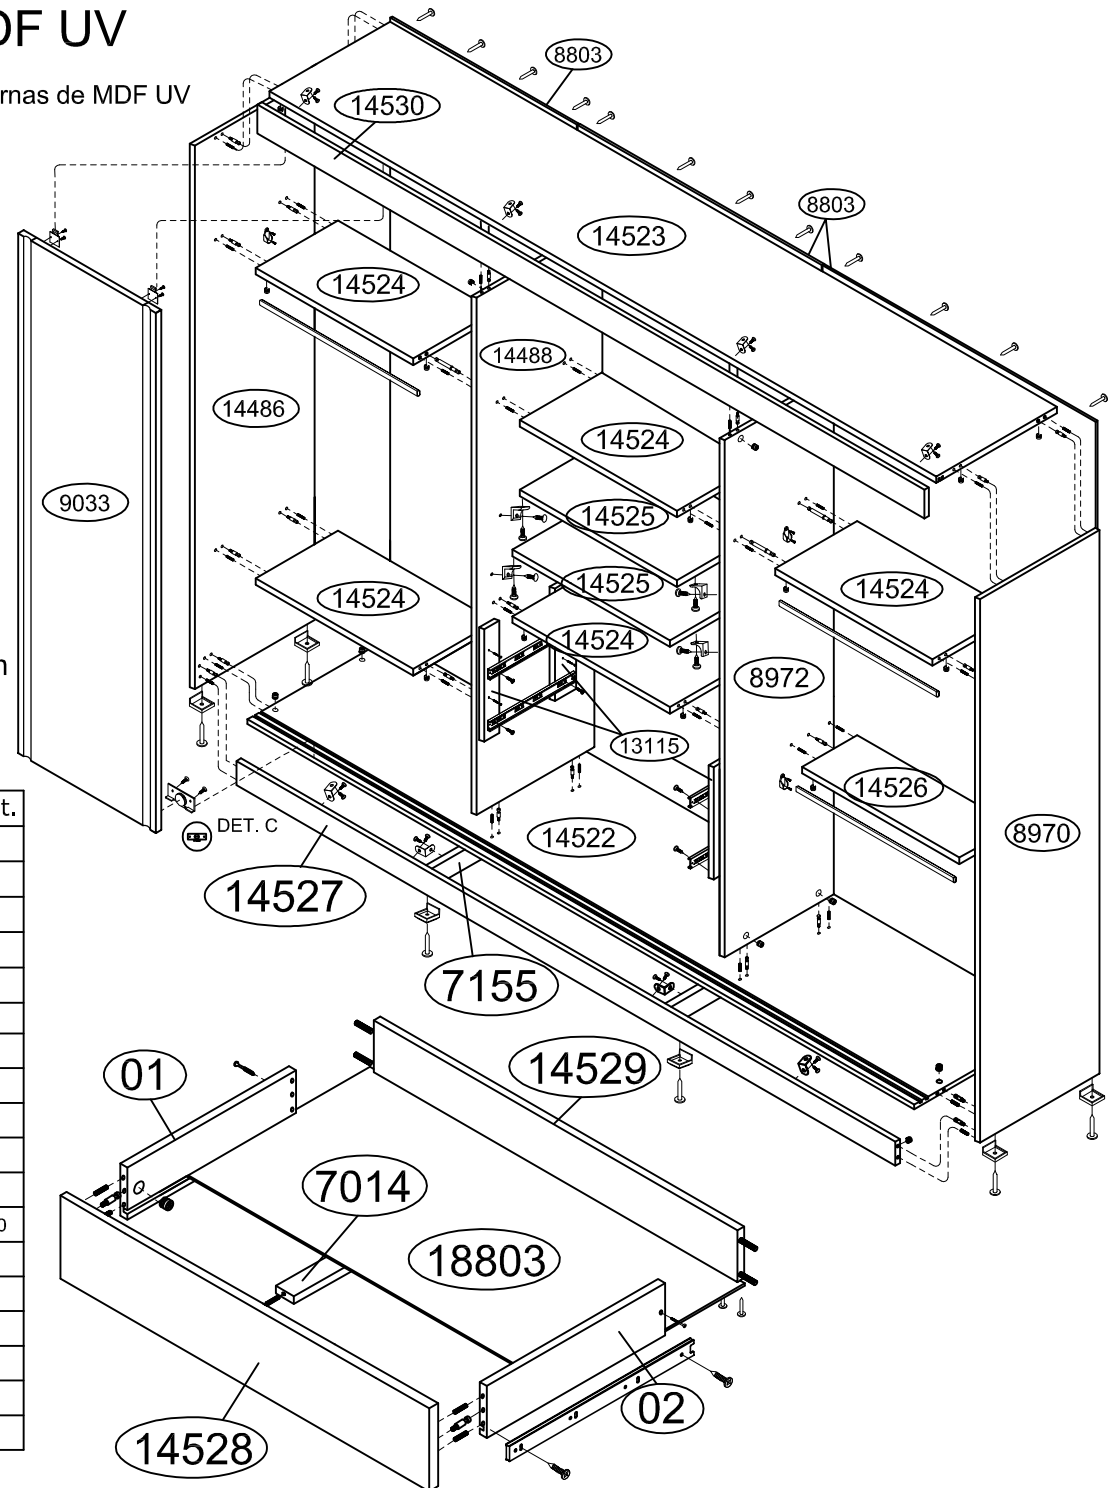

Ref.8803 Roupeiro 3 portas de correr MDF UV

Alt.2300 x Larg.2060 x Prof. 540 mm

Ref.18803 Kit 2 Gavetas internas de MDF UV

Alt.340 Larg.666 Prof.450 mm

Ordem N° Discriminação

- | | | | |
|----|---------|---------------------------|------------------------------------|
| 1 | 14486 | Lateral esquerda | Portas com perfil de 684 x 2145 mm |
| 2 | 14523 | Base superior | |
| 3 | 14524 | Prateleiras fixas | |
| 4 | 14488 | Divisória esquerda | |
| 5 | 14524 | Prateleiras fixas | |
| 6 | 8972 | Divisória direita | |
| 7 | 14524 | Prateleira fixa | |
| 8 | 14526 | Prateleira fixa menor | |
| 9 | 14527 | Rodapé frontal e traseiro | |
| 10 | 7155 | Rodapé central | |
| 11 | 8970 | Lateral direita | |
| 12 | 14530 | Moldura | |
| 13 | 8803 | Fundos (3) | |
| 14 | 14525 | Prateleiras móveis | |
| 15 | 13115 | Distânciador p/ gaveta | |
| 16 | 14529 | Traseiro de gaveta | |
| 17 | 01 e 02 | Laterais de gaveta | |
| 18 | 18803 | Fundo de gaveta | |
| 19 | 7014 | Reforço p/ fundo gav. | |
| 20 | 14528 | Frente de gaveta | |
| 21 | ---- | Cabides de 656 mm (3) | |
| 22 | 9033 | Portas | |