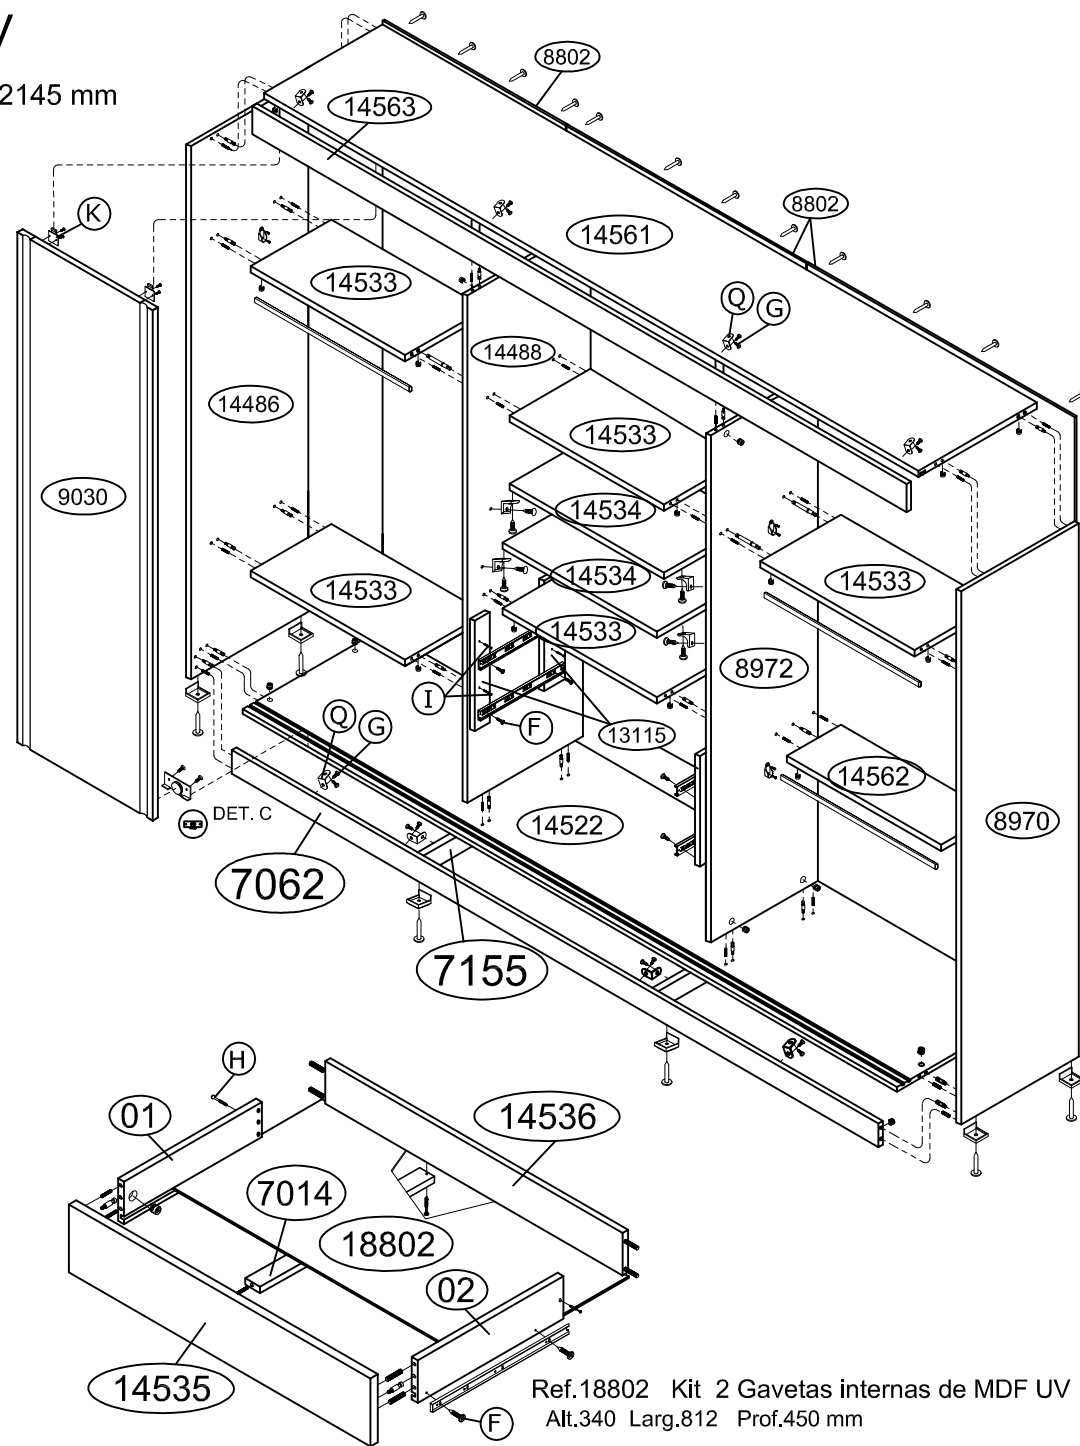

Ref.8805 Roupeiro 3 portas de correr MDF UV

Alt.2300 x Larg.2500 x Prof. 540 mm

Portas com perfil ALX-24 de 832 x 2145 mm

Ferragem			
A		Cavilhas 6 x 30mm	70
B		Minifix	38
C		Minifix Passante	04
D		Tambor Minifix	46
E		Tampas adesivas Ø19 mm	38
F		Parafuso 3,5 x 14 cc	20
G		Parafuso 3,5 x 14 cp	40
H		Parafuso 3,5 x 35 cc	06
I		Parafuso 4,5 x 35 cc	08
J		CM 15 Guia inferior	06
K		CM 15 Guia superior mola	06
L		Pregos 10 x 10	140
M		Chaplnha Pregos	28
N		Trilho telescópico 400 mm	02
O		Sapata L 12 x 13,5 mm	08
P		Cantoneira 13 x 13	08
Q		Cantoneira 22 x 22	12
R		Suporte de cabide	06
S		802 mm Cabide	03

Ordem N° Discriminação

- | | | |
|----|---------|---------------------------|
| 1 | 14486 | Lateral Esquerda |
| 2 | 14561 | Base superior |
| 3 | 14533 | Prateleiras fixas |
| 4 | 14488 | Divisória esquerda |
| 5 | 14533 | Prateleiras fixas |
| 6 | 8972 | Divisória direita |
| 7 | 14533 | Prateleira fixa |
| 8 | 14562 | Prateleira fixa menor |
| 9 | 7062 | Rodapé frontal e traseiro |
| 10 | 7155 | Rodapé central |
| 11 | 8970 | Lateral direita |
| 12 | 14563 | Moldura |
| 13 | 8802 | Fundos (3) |
| 14 | 14534 | Prateleiras móveis |
| 15 | 13115 | Distânciador p/ gaveta |
| 16 | 14536 | Traseiro de gaveta |
| 17 | 01 e 02 | Laterais de gaveta |
| 18 | 18802 | Fundo de gaveta |
| 19 | 7014 | Reforço p/ fundo gav. |
| 20 | 14536 | Frente de gaveta |
| 21 | ---- | Cabides de 802 mm (3) |
| 22 | 9030 | Portas |

Ref.18802 Kit 2 Gavetas internas de MDF UV
Alt.340 Larg.812 Prof.450 mm