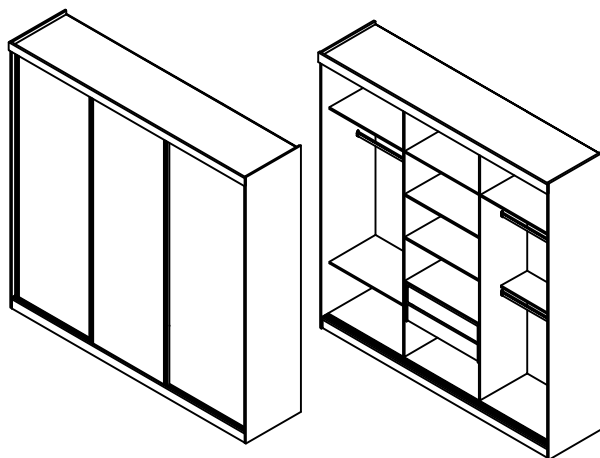

Ref.8805 Roupeiro 3 portas de correr MDF UV

Alt.2300 x Larg.2500 x Prof. 540 mm

Portas com perfil ALX-24 de 832 x 2145 mm

Ferragem			
A		Cavilhas 6 x 30mm	70
B		Minifix	38
C		Minifix Passante	04
D		Tambor Minifix	46
E		Tampas adesivas Ø19 mm	38
F		Parafuso 3,5 x 14 cc	20
G		Parafuso 3,5 x 14 cp	40
H		Parafuso 3,5 x 35 cc	06
I		Parafuso 4,5 x 35 cc	08
J		CM 15 Guia inferior	06
K		CM 15 Guia superior mola	06
L		Pregos 10 x 10	140
M		Chaplnha Pregos	28
N		Trilho telescópico 400 mm	02
O		Sapata L 12 x 13,5 mm	08
P		Cantoneira 13 x 13	08
Q		Cantoneira 22 x 22	12
R		Suporte de cabide	06
S		802 mm Cabide	03

Ref.18802 Kit 2 Gavetas internas de MDF UV
Alt.340 Larg.812 Prof.450 mm