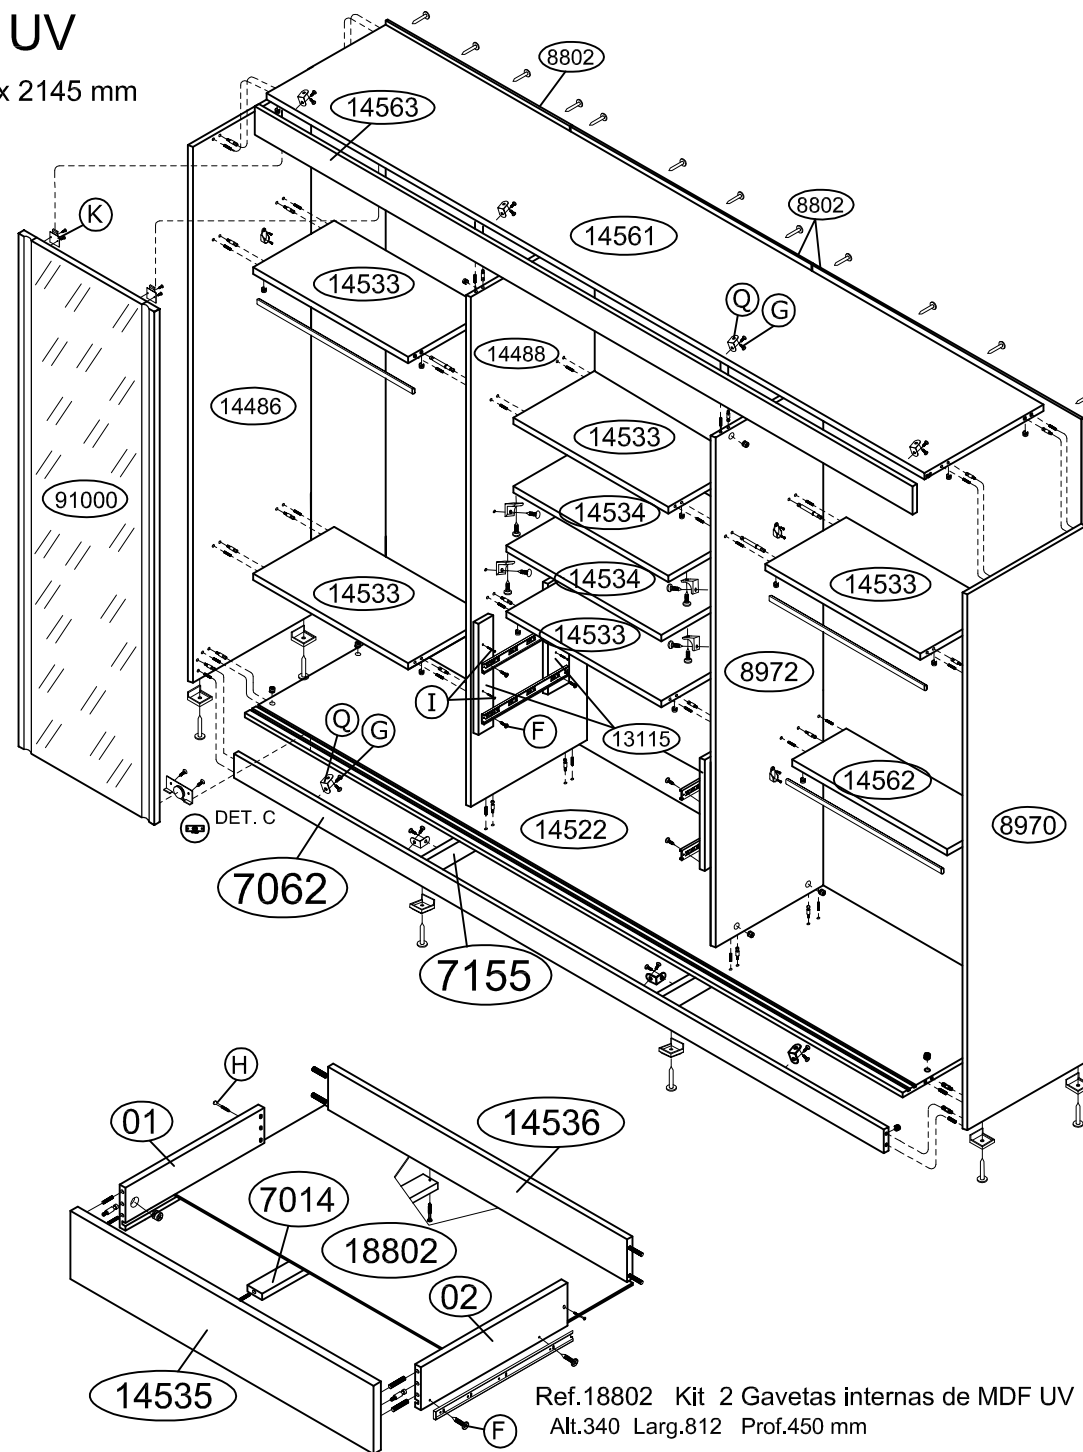

## Com 3 portas de Espelho

Portas com perfil ALX-24 de 832 x 2145 mm

### Ferragem

A		Cavilhas 6 x 30mm	70
B		Minifix	38
C		Minifix Passante	04
D		Tambor Minifix	46
E		Tampas adesivas Ø19 mm	38
F		Parafuso 3,5 x 14 cc	20
G		Parafuso 3,5 x 14 cp	40
H		Parafuso 3,5 x 35 cc	06
I		Parafuso 4,5 x 35 cc	08
J		CM 15 Gula Inferior	06
K		CM 15 Gula superior mola	06
L		Pregos 10 x 10	140
M		ChapInha Pregos	28
N		Trilho telescópico 400 mm	02
O		Sapata L 12 x 13,5 mm	08
P		Cantoneira 13 x 13	08
Q		Cantoneira 22 x 22	12
R		Suporte de cablde	06
S		802 mm Cablde	03

Alt.2300 x Larg.2500 x Prof. 540 mm

Ref.18802 Kit 2 Gavetas internas de MDF UV  
Alt.340 Larg.812 Prof.450 mm