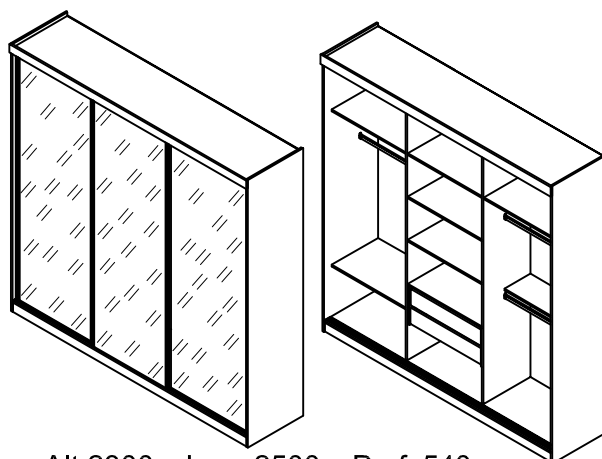

# Ref.8805E3 Roupeiro 3 portas de correr MDF UV

## Com 3 portas de Espelho

Portas com perfil ALX-24 de 832 x 2145 mm

Alt.2300 x Larg.2500 x Prof. 540 mm