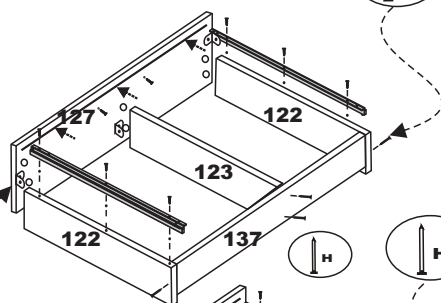

DESENHOS-IVAIR

Ferragens / Herraje / Hardware:

A	Parafuso 3,5 X 40 Tornillo Screw 
B	Parafuso 3,5 x12 Tornillo Screw 
E	Cantoneira Esquinera Cantoneira 
G	Taxa 10 x10 Clavo Nail 
H	Dobradiça Bisagra Hinge 
I	Puxador Tirador Handle 
J	Sapata 15 mm Zapata Shoe 
L	Suporte de Cabide Apoyo de percha Hanger support 
M	Cavilha 6 x 30 
N	Corrediça metal 
O	Suporte de Prateleira Apoyo de estanteria Shelf support 

MONTAGEM GAVETA, COM DIVISÃO

PASSO 1 E 2

1º Passo

2º Passo

1º Passo
1 paso
1 step

NUMERAÇÃO DE PEÇAS

N°	DESCRIÇÃO
19	Lateral Esquerda / Lateral izquierda
21	Lateral direita / Lateral derecha
75	Prateleira fixa / Estanteria fija
47	Rodapé Frontal / Rodepié Frente
53	Rodapé traseiro / Rodapié trazero
48	Roda-forro / Roda-forro
52	Costas / Espalda
46	Portas / Puertas/ Pequena
127	Gaveta
131	Gavetão
128	Divisão/divisória
129	Prateleiras movel
130	Tampo baixo e cima
50	Portas / Puertas// Grande
N°	DESCRIÇÃO
101	Pau cabide / Madera percha