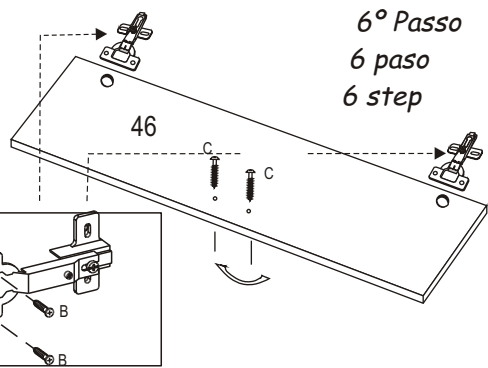

MANUAL DE MONTAGEM INSTRUCCIONES DE ARMADO

Roupeiro / Armário / Wardrobe

RP 20205

MATERIAL PARA MONTAGEM
Material para Armado
Assembly Material

- 1) martelo
martillo
hammer 
- 2) chave
destornillador
screwdriver 

DESENHOS-IVAIR

Ferragens / Herraje / Hardware:

A	Parafuso 3,5 X 40 Tornillo Screw 
B	Parafuso 3,5 x12 Tornillo Screw 
E	Cantoneira Esquinera Cantoneira 
G	Taxa 10 x10 Clavo Nail 
H	Dobradiça Bisagra Hinge 
I	Puxador Tirador Handle 
J	Sapata 15 mm Zapata Shoe 
L	Suporte de Cabide Apoyo de percha Hanger support 
M	Cavilha 6 x 30 
N	Corrediça metal 
O	Suporte de Prateleira Apoyo de estanteria Shelf support 

MONTAGEM GAVETA, COM DIVISÃO

PASSO 1 E 2

1º Passo

2º Passo

1º Passo
1 paso
1 step

NUMERAÇÃO DE PEÇAS

N°	DESCRIÇÃO
19	Lateral Esquerda / Lateral izquierda
21	Lateral direita / Lateral derecha
75	Prateleira fixa / Estanteria fija
47	Rodapé Frontal / Rodepié Frente
53	Rodapé traseiro / Rodapié trazero
48	Roda-forro / Roda-forro
52	Costas / Espalda
46	Portas / Puertas/ Pequena
127	Gaveta
131	Gavetão
128	Divisão/divisória
129	Prateleiras movel
130	Tampo baixo e cima
50	Portas / Puertas// Grande
N°	DESCRIÇÃO
101	Pau cabide / Madera percha