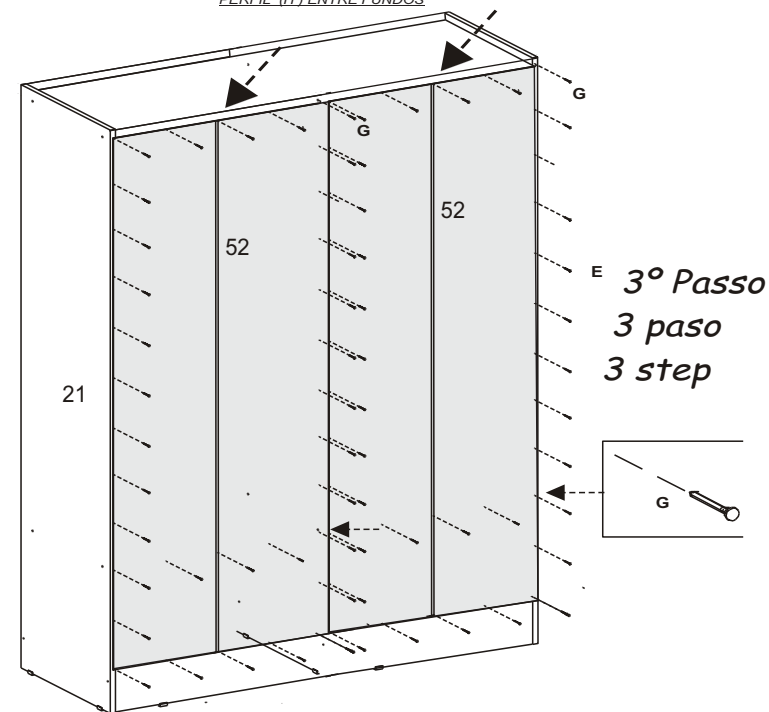

NUMERAÇÃO DE PEÇAS

N°	DESCRIÇÃO
19	Lateral Esquerda / Lateral izquierda
21	Lateral direita / Lateral derecha
75	Prateleira fixa / Estanteria fija
47	Rodapé Frontal / Rodepié Frente
53	Rodapé traseiro / Rodapié trazero
48	Roda-forro / Roda-forro
52	Costas / Espalda
46	Portas / Puertas/ Pequena
127	Gaveta
131	Gavetão
128	Divisão/divisória
129	Prateleiras movel
130	Tampo baixo e cima
50	Portas / Puertas// Grande
N°	DESCRIÇÃO
101	Pau cabide / Madera percha

PERFIL (H) ENTRE FUNDOS