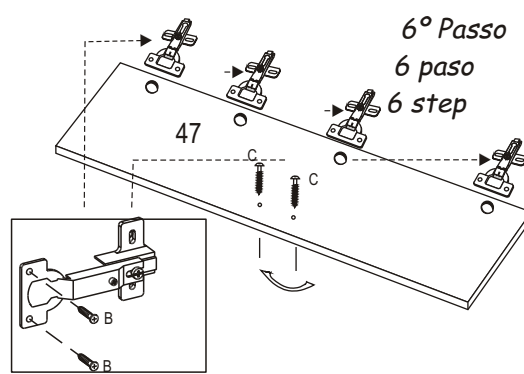

MANUAL DE MONTAGEM INSTRUCCIONES DE ARMADO

Roupeiro / Armário / Wardrobe

RP 20205

MATERIAL PARA MONTAGEM
Material para Armado
Assembly Material

- 1) martelo
martillo
hammer 
- 2) chave
destornillador
screwdriver 

DESENHOS-IVAIR

Ferragens / Herraje / Hardware:

A	Parafuso 3,5 X 40 Tornillo Screw 
B	Parafuso 3,5 x12 Tornillo Screw 
E	Cantoneira Esquinera Cantoneira 
G	Taxa 10 x10 Clavo Nail 
H	Dobradiça Bisagra Hinge 
I	Puxador Tirador Handle 
J	Sapata 15 mm Zapata Shoe 
L	Suporte de Cabide Apoyo de percha Hanger support 
M	Cavilha 6 x 30 
N	Corrediça metal 
O	Suporte de Prateleira Apoyo de estanteria Shelf support 

MONTAGEM GAVETA, COM DIVISÃO

PASSO 1 E 2

1º Passo

2º Passo

1º Passo
1 paso
1 step

NUMERAÇÃO DE PEÇAS

N°	DESCRIÇÃO
19	Lateral Esquerda / Lateral izquierda
21	Lateral direita / Lateral derecha
75	Prateleira fixa / Estanteria fija
47	Rodapé Frontal / Rodepié Frente
53	Rodapé traseiro / Rodapié trazero
48	Roda-forro / Roda-forro
52	Costas / Espalda
46	Portas / Puertas/ Pequena
127	Gaveta
131	Gavetão
128	Divisão/divisória
129	Prateleiras movel
130	Tampo baixo e cima
50	Portas / Puertas// Grande
N°	DESCRIÇÃO
101	Pau cabide / Madera percha