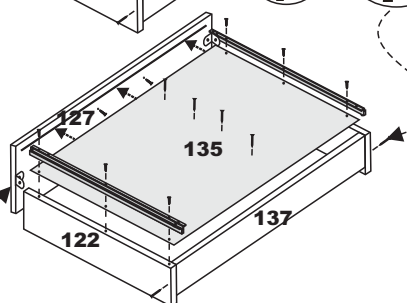

DESENHOS-IVAIR

Ferragens / Herraje / Hardware:

A	Parafuso 3,5 X 40 Tornillo Screw 
B	Parafuso 3,5 x12 Tornillo Screw 
E	Cantoneira Esquinera Cantoneira 
G	Taxa 10 x10 Clavo Nail 
H	Dobradiça Bisagra Hinge 
I	Puxador Tirador Handle 
J	Sapata 15 mm Zapata Shoe 
L	Suporte de Cabide Apoyo de percha Hanger support 
M	Cavilha 6 x 30 
N	Corrediça metal 
O	Suporte de Prateleira Apoyo de estanteria Shelf support 

MONTAGEM GAVETA, COM DIVISÃO

PASSO 1 E 2

1º Passo

2º Passo

1º Passo
1 paso
1 step

NUMERAÇÃO DE PEÇAS

N°	DESCRIÇÃO
19	Lateral Esquerda / Lateral izquierda
21	Lateral direita / Lateral derecha
75	Prateleira fixa / Estanteria fija
47	Rodapé Frontal / Rodepié Frente
53	Rodapé traseiro / Rodapié trazero
48	Roda-forro / Roda-forro
52	Costas / Espalda
46	Portas / Puertas/ Pequena
127	Gaveta
131	Gavetão
128	Divisão/divisória
129	Prateleiras movel
130	Tampo baixo e cima
50	Portas / Puertas// Grande
N°	DESCRIÇÃO
101	Pau cabide / Madera percha