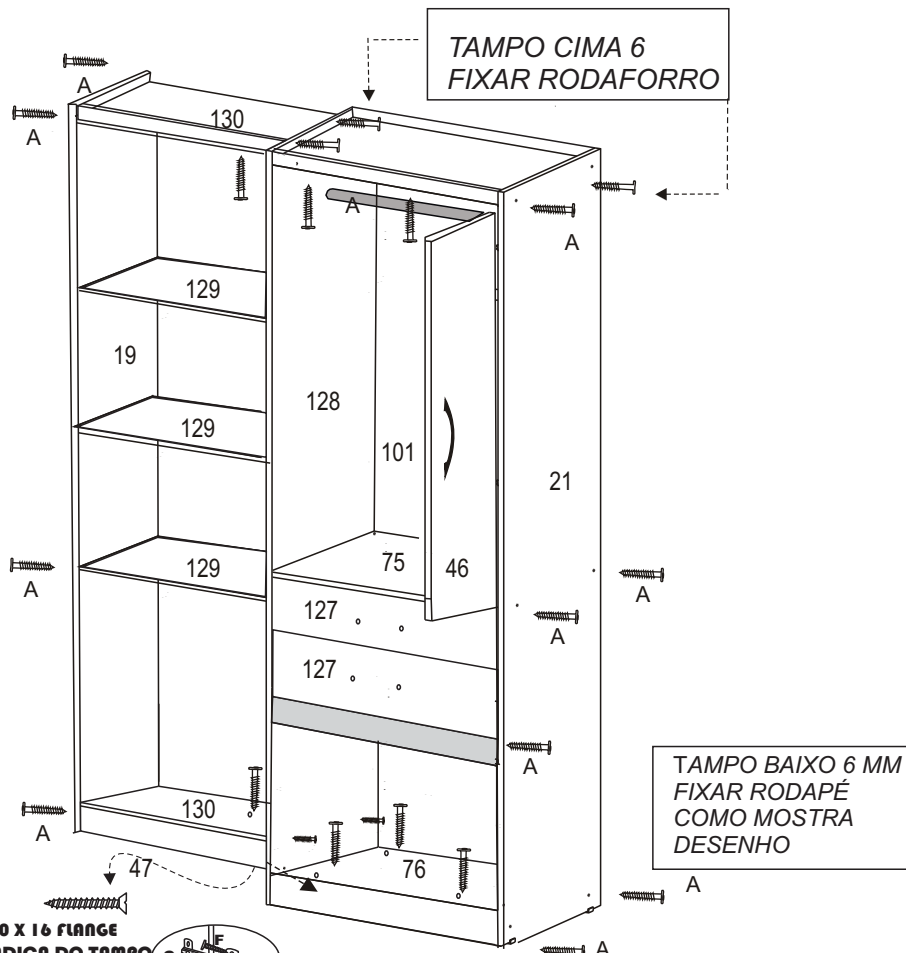

MANUAL DE MONTAGEM INSTRUCCIONES DE ARMADO

Roupeiro / Armário / Wardrobe

RP 20205

MATERIAL PARA MONTAGEM
Material para Armado
Assembly Material

- 1) martelo
martillo
hammer 
- 2) chave
destornillador
screwdriver 

DESENHOS-IVAIR

Ferragens / Herraje / Hardware:

A	Parafuso 3,5 X 40 Tornillo Screw 
B	Parafuso 3,5 x12 Tornillo Screw 
E	Cantoneira Esquinera Cantoneira 
G	Taxa 10 x10 Clavo Nail 
H	Dobradiça Bisagra Hinge 
I	Puxador Tirador Handle 
J	Sapata 15 mm Zapata Shoe 
L	Suporte de Cabide Apoyo de percha Hanger support 
M	Cavilha 6 x 30 
N	Corrediça metal 
O	Suporte de Prateleira Apoyo de estanteria Shelf support 

MONTAGEM GAVETA, COM DIVISÃO

PASSO 1 E 2

1º Passo

2º Passo

1º Passo
1 paso
1 step

NUMERAÇÃO DE PEÇAS

N°	DESCRIÇÃO
19	Lateral Esquerda / Lateral izquierda
21	Lateral direita / Lateral derecha
75	Prateleira fixa / Estanteria fija
47	Rodapé Frontal / Rodepié Frente
53	Rodapé traseiro / Rodapié trazero
48	Roda-forro / Roda-forro
52	Costas / Espalda
46	Portas / Puertas/ Pequena
127	Gaveta
131	Gavetão
128	Divisão/divisória
129	Prateleiras movel
130	Tampo baixo e cima
50	Portas / Puertas// Grande
N°	DESCRIÇÃO
101	Pau cabide / Madera percha