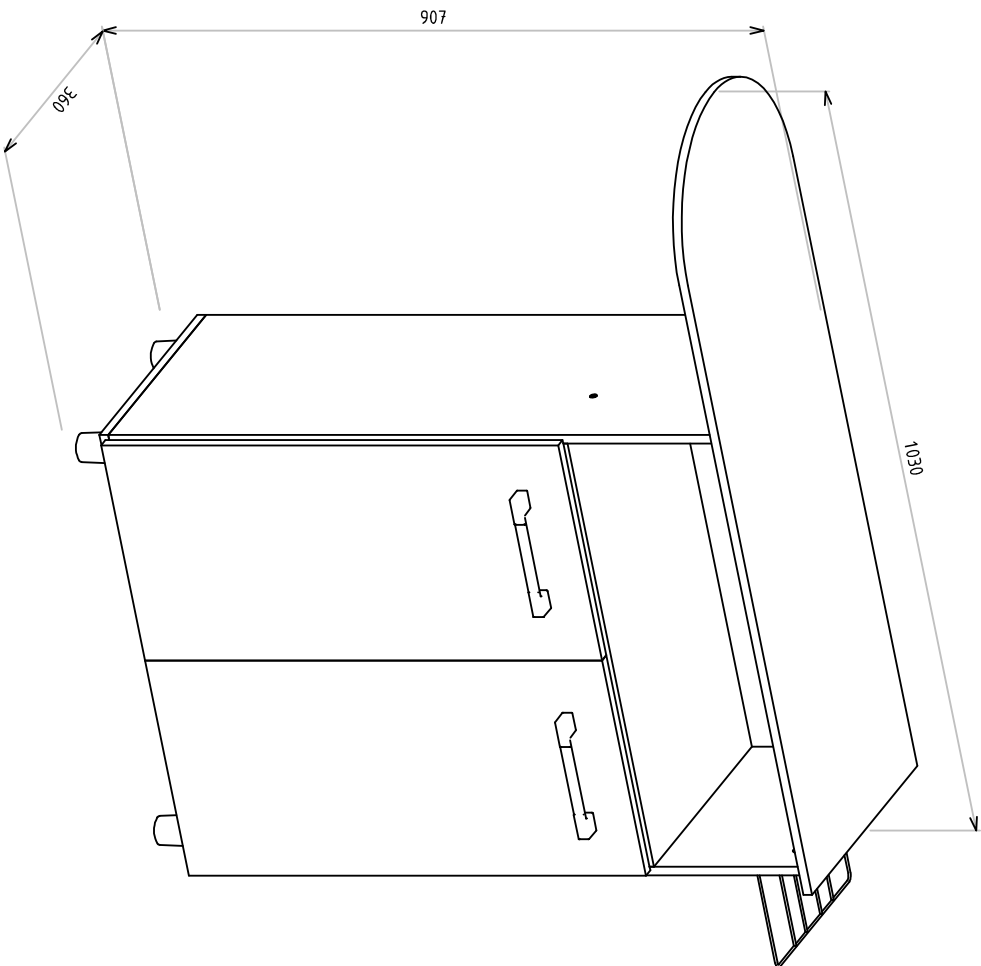

DESENHO TÉCNICO

CÓDIGO DO PRODUTO 1901

DESCRIÇÃO PASSADEIRA MELISSA

DIMENSÃO DO PRODUTO 360 X 1030 X 904

SITUAÇÃO: -	DATA DE LANÇAMENTO: 19/11/2018	DATA DA ÚLTIMA REVISÃO: 08/06/2020	PROJETISTA LUÍS FERNANDO	GERENTE INDUSTRIAL:
HISTÓRICO DA ÚLTIMA ALTERAÇÃO: -	REVISÃO: -	ENGENHARIA:	GERENTE COMERCIAL:	

DESENHO TÉCNICO

CÓDIGO DO PRODUTO 1901

DESCRIÇÃO PASSADEIRA MELISSA

DIMENSÃO DO PRODUTO 360 X 1030 X 904

SITUAÇÃO: -

DATA DE LANÇAMENTO: 19/11/2018

DATA DA ÚLTIMA REVISÃO:

08/06/2020