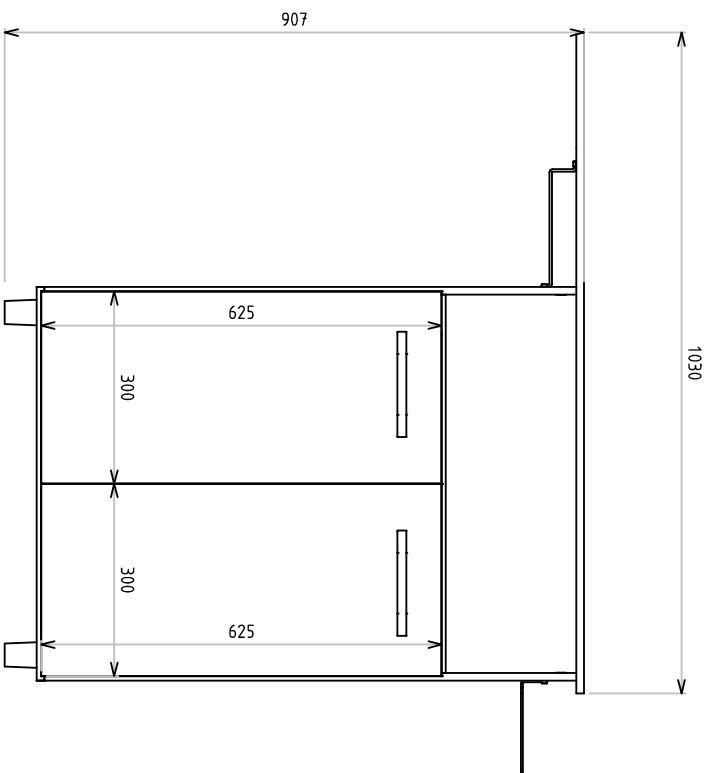

DESENHO TÉCNICO

CÓDIGO DO PRODUTO 1901

DESCRIÇÃO PASSADEIRA MELISSA

DIMENSÃO DO PRODUTO 360 X 1030 X 904

SITUAÇÃO: -	DATA DE LANÇAMENTO: 19/11/2018	DATA DA ÚLTIMA REVISÃO: 08/06/2020	PROJETISTA LUÍS FERNANDO	GERENTE INDUSTRIAL:
HISTÓRICO DA ÚLTIMA ALTERAÇÃO: -	REVISÃO: -	ENGENHARIA:	GERENTE COMERCIAL:	

DESENHO TÉCNICO

CÓDIGO DO PRODUTO 1901

DESCRIÇÃO PASSADEIRA MELISSA

DIMENSÃO DO PRODUTO 360 X 1030 X 904

SITUAÇÃO: -

DATA DE LANÇAMENTO: 19/11/2018

DATA DA ÚLTIMA REVISÃO:

08/06/2020