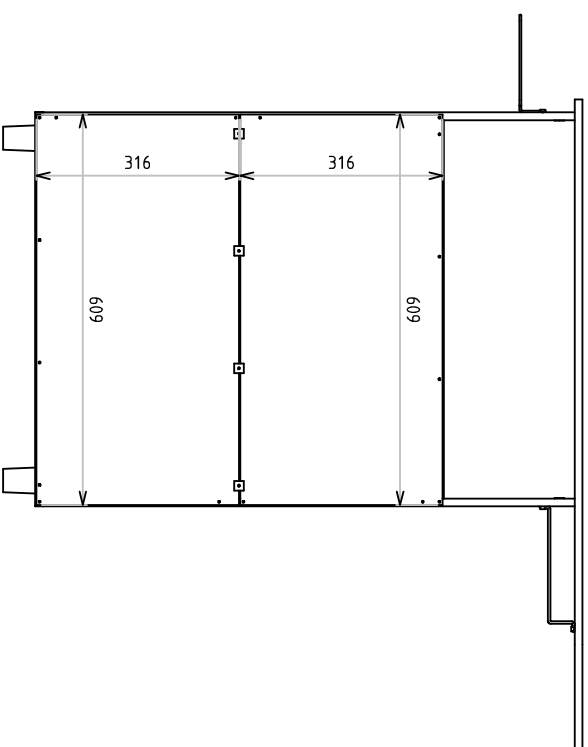

DESENHO TÉCNICO

CÓDIGO DO PRODUTO 1901

DESCRIÇÃO PASSADEIRA MELISSA

DIMENSÃO DO PRODUTO 360 X 1030 X 904

SITUAÇÃO: -	DATA DE LANÇAMENTO: 19/11/2018	DATA DA ÚLTIMA REVISÃO: 08/06/2020	PROJETISTA LUÍS FERNANDO	GERENTE INDUSTRIAL:
HISTÓRICO DA ÚLTIMA ALTERAÇÃO: -	REVISÃO: -	ENGENHARIA:	GERENTE COMERCIAL:	

DESENHO TÉCNICO

CÓDIGO DO PRODUTO 1901

DESCRIÇÃO PASSADEIRA MELISSA

DIMENSÃO DO PRODUTO 360 X 1030 X 904

SITUAÇÃO: -

DATA DE LANÇAMENTO: 19/11/2018

DATA DA ÚLTIMA REVISÃO:

08/06/2020