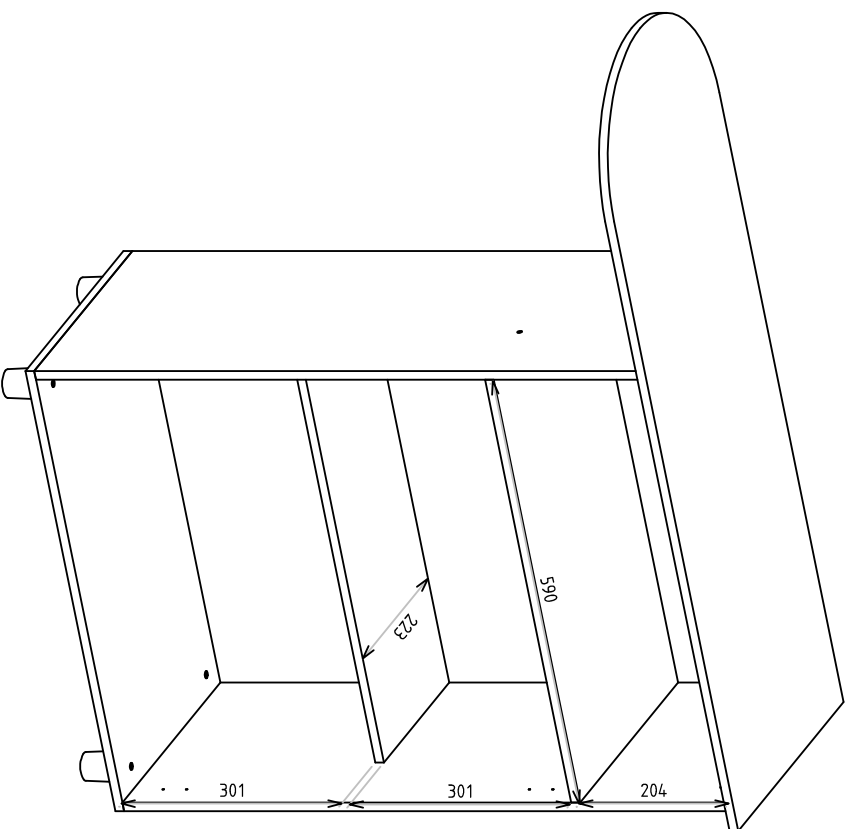

DESENHO TÉCNICO

CÓDIGO DO PRODUTO 1901

DESCRIÇÃO PASSADEIRA MELISSA

DIMENSÃO DO PRODUTO 360 X 1030 X 904

SITUAÇÃO: -	DATA DE LANÇAMENTO: 19/11/2018	DATA DA ÚLTIMA REVISÃO: 08/06/2020	PROJETISTA LUÍS FERNANDO	GERENTE INDUSTRIAL:
HISTÓRICO DA ÚLTIMA ALTERAÇÃO: -	REVISÃO: -	ENGENHARIA:	GERENTE COMERCIAL:	

DESENHO TÉCNICO

CÓDIGO DO PRODUTO 1901

DESCRIÇÃO PASSADEIRA MELISSA

DIMENSÃO DO PRODUTO 360 X 1030 X 904

SITUAÇÃO: -

DATA DE LANÇAMENTO: 19/11/2018

DATA DA ÚLTIMA REVISÃO:

08/06/2020