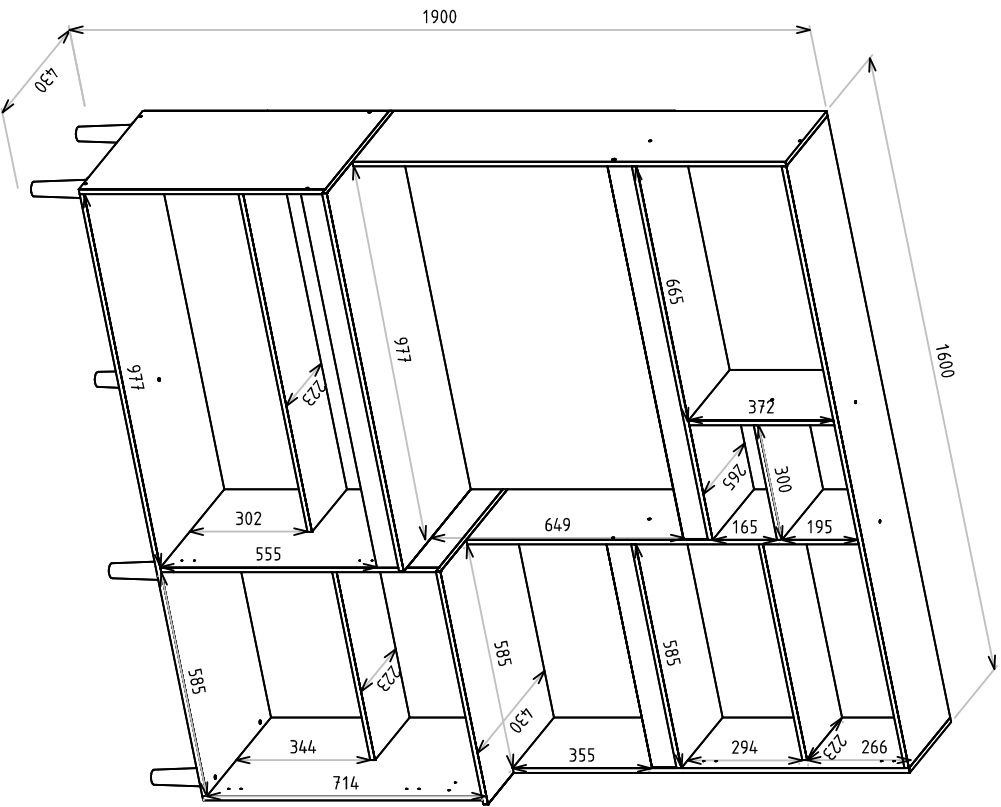

PROJETO TÉCNICO

CÓDIGO DO PRODUTO 9751

DESCRIÇÃO KIT COZINHA ALEGRIM

DIMENSÃO DO PRODUTO 430 X 1600 X 1900

COMPRIMENTO X LARGURA X ALTURA

DIMENSÕES DE PORTAS/GAVETAS

SITUAÇÃO: - DATA DE LANÇAMENTO: 01/11/2018

DATA DA ÚLTIMA REVISÃO: 27/05/2020

PROJETISTA

ELIDES DE OLIVEIRA

GERENTE INDUSTRIAL:

HISTÓRICO DA ÚLTIMA ALTERAÇÃO: -

REVISÃO: -

ENGENHARIA:

GERENTE COMERCIAL:

PROJETO TÉCNICO

CÓDIGO DO PRODUTO 9751

DESCRIÇÃO KIT COZINHA ALECRIM

DIMENSÃO DO PRODUTO 430 X 1600 X 1900

DIMENSÕES INTERNAS (SEM PORTAS/GAVETAS)

DIMENSÕES DE FUNDOS

SITUAÇÃO: -	DATA DE LANÇAMENTO: 01/11/2018	DATA DA ÚLTIMA REVISÃO: 27/05/2020	PROJETISTA ELIDES DE OLIVEIRA	GERENTE INDUSTRIAL:
HISTÓRICO DA ÚLTIMA ALTERAÇÃO: -	REVISÃO: -	ENGENHARIA:	GERENTE COMERCIAL:	