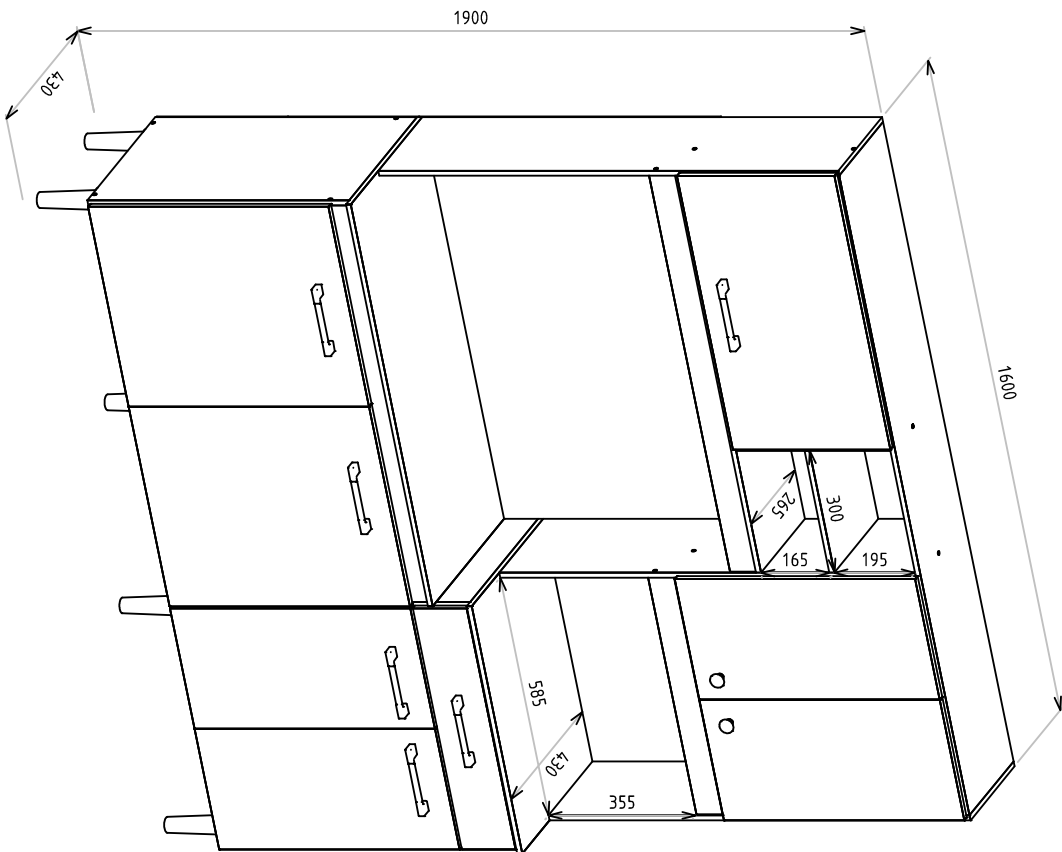

PROJETO TÉCNICO

CÓDIGO DO PRODUTO 9751

DESCRIÇÃO KIT COZINHA ALEGRIM

DIMENSÃO DO PRODUTO 430 X 1600 X 1900

COMPRIMENTO X LARGURA X ALTURA

DIMENSÕES DE PORTAS/GAVETAS

SITUAÇÃO: - DATA DE LANÇAMENTO: 01/11/2018

DATA DA ÚLTIMA REVISÃO: 27/05/2020

PROJETISTA

ELIDES DE OLIVEIRA

GERENTE INDUSTRIAL:

HISTÓRICO DA ÚLTIMA ALTERAÇÃO: -

REVISÃO: -

ENGENHARIA:

GERENTE COMERCIAL:

PROJETO TÉCNICO

CÓDIGO DO PRODUTO 9751

DESCRIÇÃO KIT COZINHA ALECRIM

DIMENSÃO DO PRODUTO 430 X 1600 X 1900

DIMENSÕES INTERNAS (SEM PORTAS/GAVETAS)

DIMENSÕES DE FUNDOS

SITUAÇÃO: -	DATA DE LANÇAMENTO: 01/11/2018	DATA DA ÚLTIMA REVISÃO: 27/05/2020	PROJETISTA ELIDES DE OLIVEIRA	GERENTE INDUSTRIAL:
HISTÓRICO DA ÚLTIMA ALTERAÇÃO: -	REVISÃO: -	ENGENHARIA:	GERENTE COMERCIAL:	