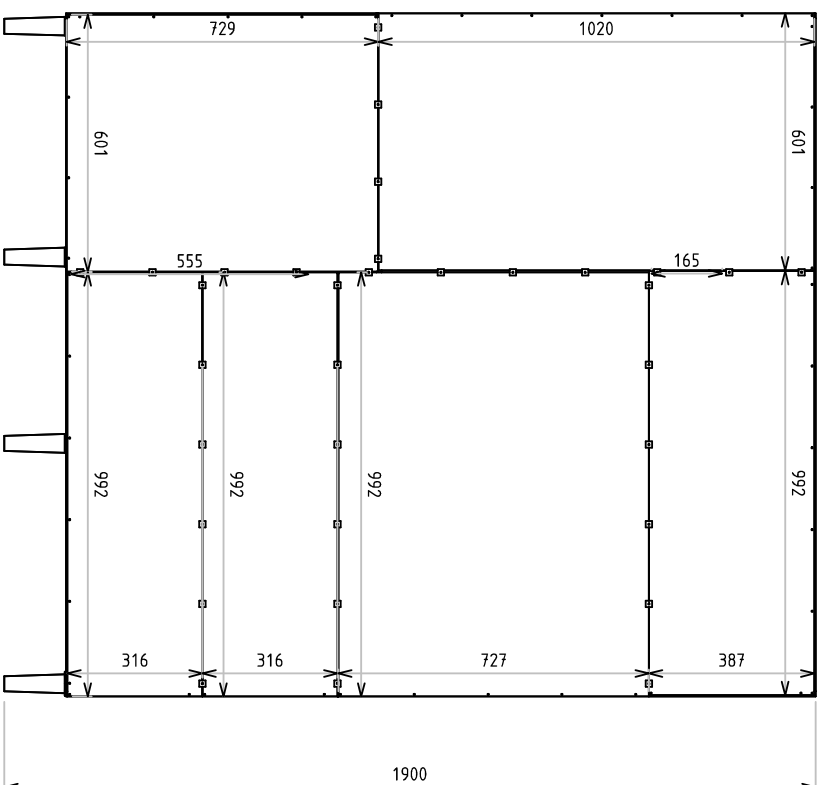

PROJETO TÉCNICO

CÓDIGO DO PRODUTO 9751

DESCRIÇÃO KIT COZINHA ALEGRIM

DIMENSÃO DO PRODUTO 430 X 1600 X 1900

COMPRIMENTO X LARGURA X ALTURA

DIMENSÕES DE PORTAS/GAVETAS

SITUAÇÃO: - DATA DE LANÇAMENTO: 01/11/2018

PROJETO TÉCNICO

CÓDIGO DO PRODUTO 9751

DESCRIÇÃO KIT COZINHA ALECRIM

DIMENSÃO DO PRODUTO 430 X 1600 X 1900

DIMENSÕES INTERNAS (SEM PORTAS/GAVETAS)

DIMENSÕES DE FUNDOS

SITUAÇÃO: -	DATA DE LANÇAMENTO: 01/11/2018	DATA DA ÚLTIMA REVISÃO: 27/05/2020	PROJETISTA ELIDES DE OLIVEIRA	GERENTE INDUSTRIAL:
HISTÓRICO DA ÚLTIMA ALTERAÇÃO: -	REVISÃO: -	ENGENHARIA:	GERENTE COMERCIAL:	