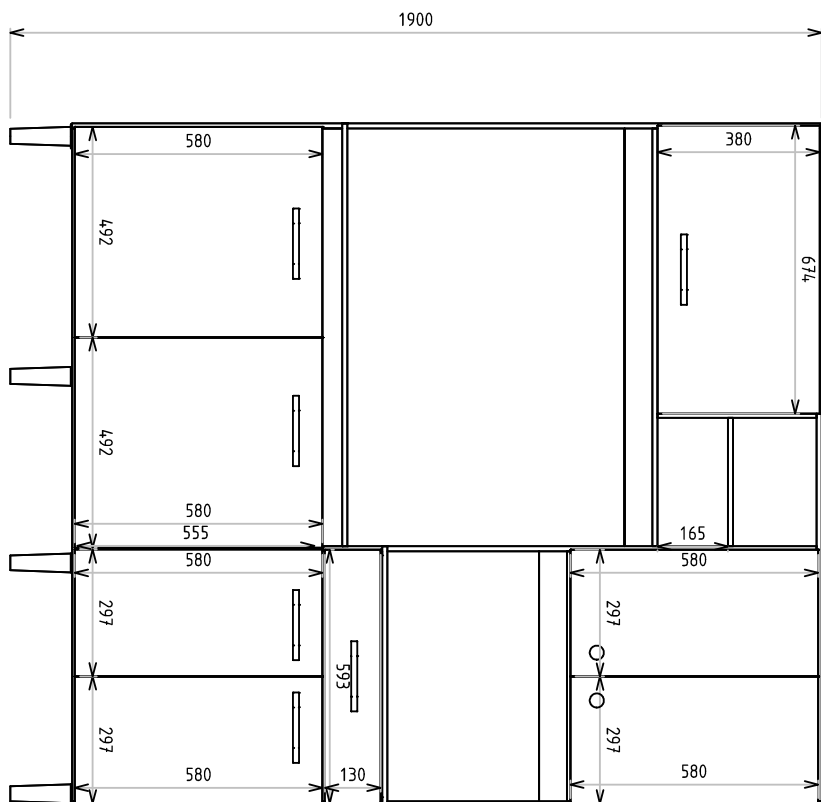

PROJETO TÉCNICO

CÓDIGO DO PRODUTO 9751

DESCRIÇÃO KIT COZINHA ALEGRIM

DIMENSÃO DO PRODUTO 430 X 1600 X 1900

COMPRIMENTO X LARGURA X ALTURA

DIMENSÕES DE PORTAS/GAVETAS

SITUAÇÃO: - DATA DE LANÇAMENTO: 01/11/2018

PROJETO TÉCNICO

CÓDIGO DO PRODUTO 9751

DESCRIÇÃO KIT COZINHA ALECRIM

DIMENSÃO DO PRODUTO 430 X 1600 X 1900

DIMENSÕES INTERNAS (SEM PORTAS/GAVETAS)

DIMENSÕES DE FUNDOS

SITUAÇÃO: -	DATA DE LANÇAMENTO: 01/11/2018	DATA DA ÚLTIMA REVISÃO: 27/05/2020	PROJETISTA ELIDES DE OLIVEIRA	GERENTE INDUSTRIAL:
HISTÓRICO DA ÚLTIMA ALTERAÇÃO: -	REVISÃO: -	ENGENHARIA:	GERENTE COMERCIAL:	