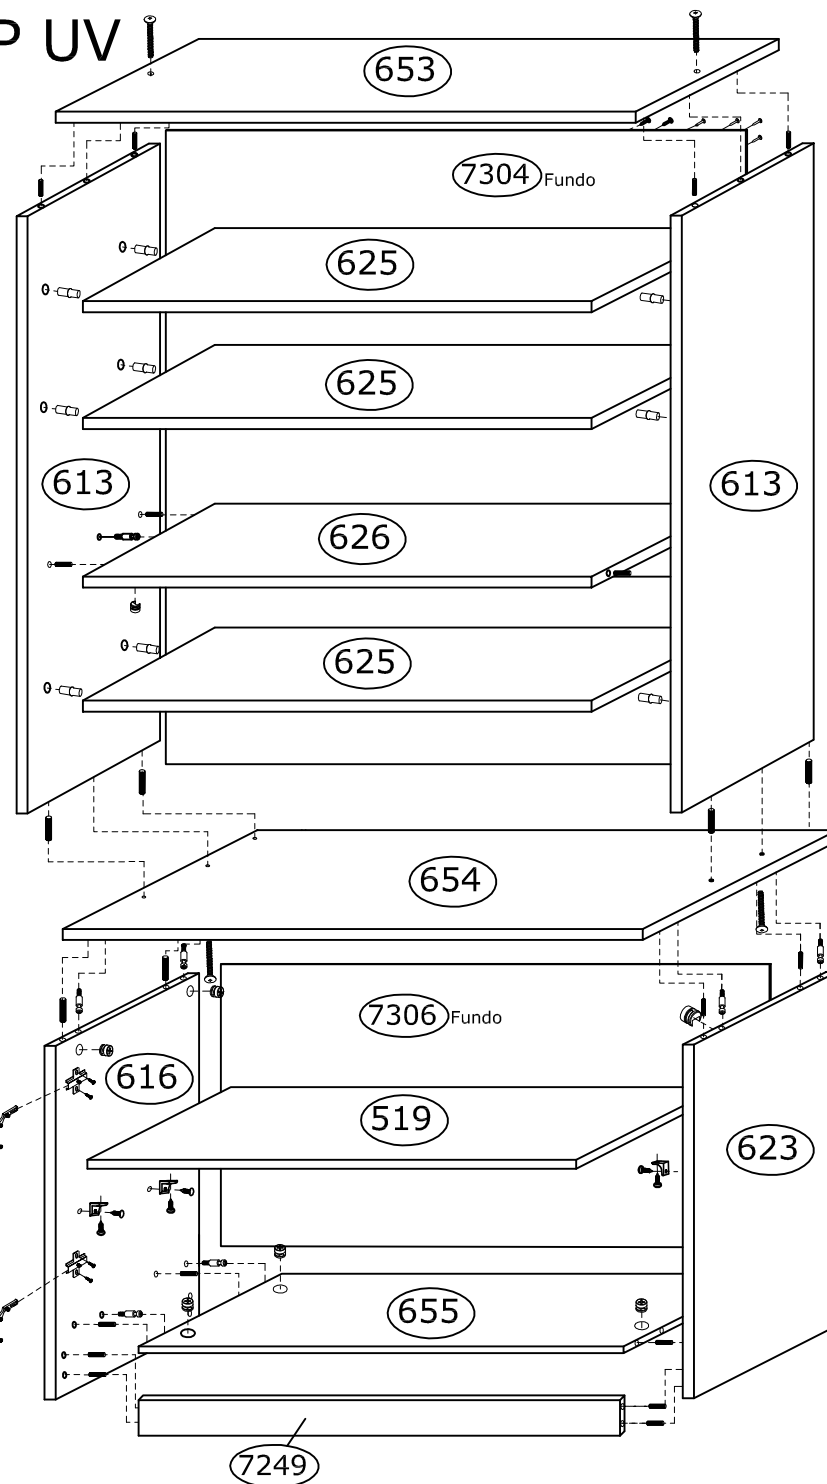

Ref. 1277 Estante para livros 2 portas MDP UV

Ferragem		Quat.
Cavilha 6 x 30		28
Parafuso minifix		10
Tambor minifix 15 x 12		10
Tampas adesiva 19 mm		08
Parafuso soberbão 7 x 50		04
Parafuso 3,5 x 14 cp		24
Dobradiça curva caneco 35 mm		04
Puxador seta Fur.192 mm		02
Sapata L 12 x 13,5 mm		04
Pregos 10 x 10		60
Suporte de prateleira 13 x 13 mm		04
Pino Fixador 5 x 5 mm (R)(NIQUEL)		12

Ref. 1278 conjunto 2 portas superiores de MDF impressão

Ref. 1279 conjunto 2 portas superiores de vidro fume

Ref. 1277 Estante 2 portas Alt. 2230 Larg. 785 Prof.385 mm

Quat.	Descrição	Larg.	Comp.	Esp.	Nº
1	Tampo do meio	380	785	25 mm	654
2	Lateral	360	680	25 mm	616 - 623
1	Tampo superior	317	785	25 mm	653
2	Lateral	297	1500	25 mm	613
4	Prateleira	295	730	25 mm	625 - 626
1	Base	360	730	15 mm	655
1	Prateleira	300	730	15 mm	519
2	Rodapé	80	730	18 mm	7249
2	Portas	369	592	15 mm	7300
1	Fundo superior	755	1535	03 mm	7304
1	Fundo	755	610	03 mm	7306
	Ripas para portas	60	1490	18 mm	7246-7247
	Vidros para portas fume	280 x 1490	x 04 mm		
	Porta superior	369 x 1490	x 15 mm		Nº 8603