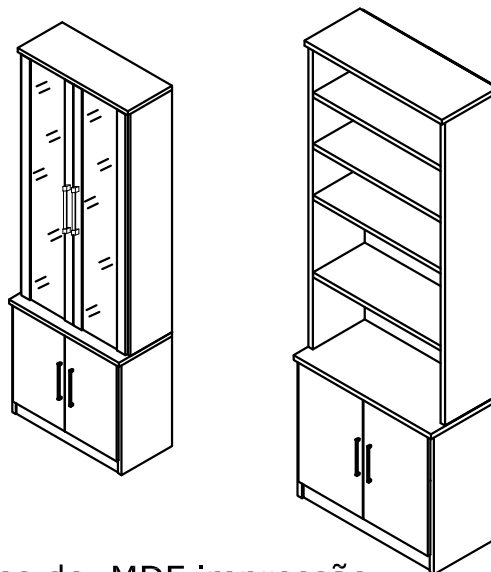

Ref. 1277 Estante para livros 2 portas MDP UV

Ferragem		Quat.
Cavilha 6 x 30		28
Parafuso minifix		10
Tambor minifix 15 x 12		10
Tampas adesiva 19 mm		08
Parafuso soberbão 7 x 50		04
Parafuso 3,5 x 14 cp		24
Dobradiça curva caneco 35 mm		04
Puxador seta Fur.192 mm		02
Sapata L 12 x 13,5 mm		04
Pregos 10 x 10		60
Suporte de prateleira 13 x 13 mm		04
Pino Fixador 5 x 5 mm (R)(NIQUEL)		12

Ref. 1278 conjunto 2 portas superiores de MDF impressão

Ref. 1279 conjunto 2 portas superiores de vidro fume

Ref. 1277 Estante 2 portas Alt. 2230 Larg. 785 Prof.385 mm

Quat.	Descrição	Larg.	Comp.	Esp.	Nº
1	Tampo do meio	380	785	25 mm	654
2	Lateral	360	680	25 mm	616 - 623
1	Tampo superior	317	785	25 mm	653
2	Lateral	297	1500	25 mm	613
4	Prateleira	295	730	25 mm	625 - 626
1	Base	360	730	15 mm	655
1	Prateleira	300	730	15 mm	519
2	Rodapé	80	730	18 mm	7249
2	Portas	369	592	15 mm	7300
1	Fundo superior	755	1535	03 mm	7304
1	Fundo	755	610	03 mm	7306
	Ripas para portas	60	1490	18 mm	7246-7247
	Vidros para portas fume	280 x 1490	x 04 mm		
	Porta superior	369 x 1490	x 15 mm		Nº 8603