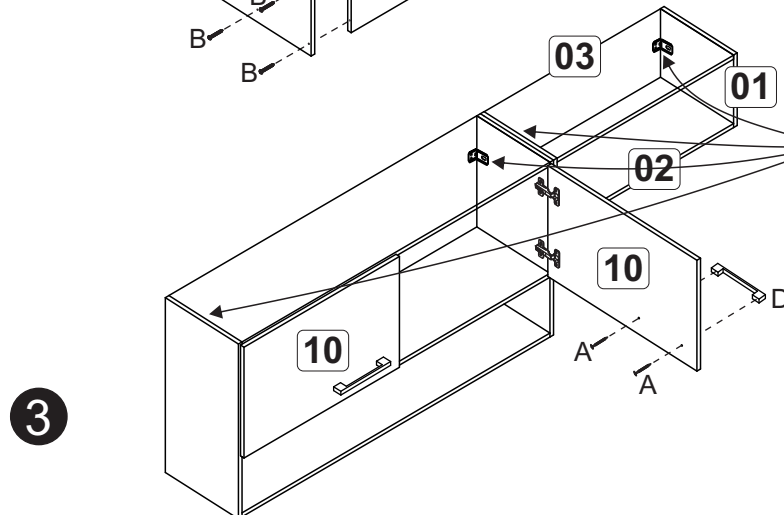

M02 - Aéreo 2P 105cm e Nicho 60cm - Cozinha Madri

A		04
B		20
C		04
D		02
E		04
F		50
G		04
H		24
J		04

Fixação na parede