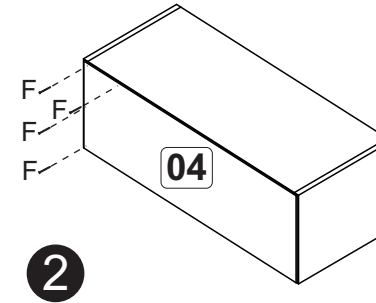

M02 - Aéreo 2P 105cm e Nicho 60cm - Cozinha Madri

A		04
B		20
C		04
D		02
E		04
F		50
G		04
H		24
J		04

Fixação na parede