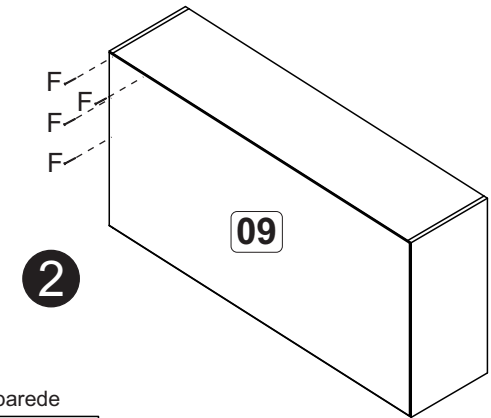

M02 - Aéreo 2P 105cm e Nicho 60cm - Cozinha Madri

A		04
B		20
C		04
D		02
E		04
F		50
G		04
H		24
J		04

Fixação na parede