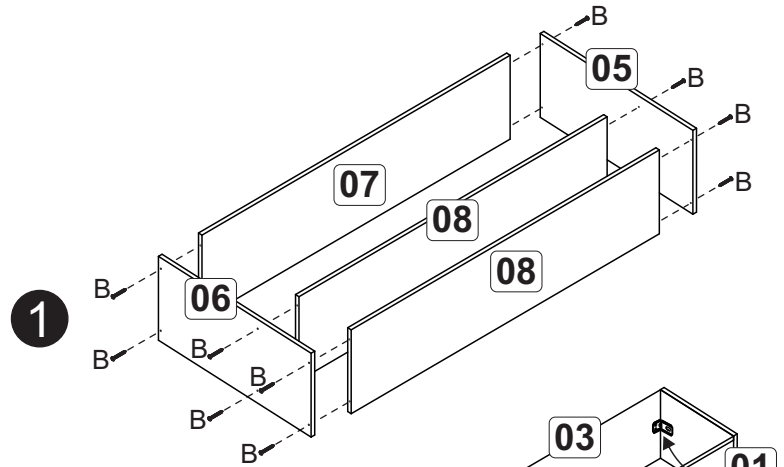

M02 - Aéreo 2P 105cm e Nicho 60cm - Cozinha Madri

A		04
B		20
C		04
D		02
E		04
F		50
G		04
H		24
J		04

Fixação na parede