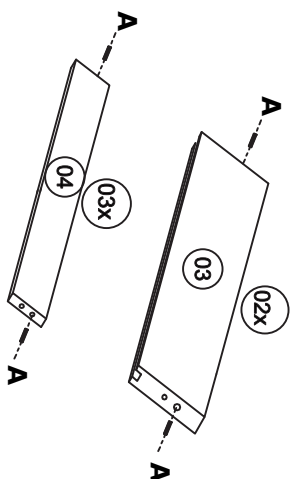

ESCORREGADOR

| | | |
|----------|--|-----------|
| A |  Ø10x40mm | 10 |
| B |  Ø7x50mm - 017 | 10 |
| C |  4mm | 01 |
| D |  Ø3,5x16mm | 08 |
| E |  GANCHO | 02 |

0:25min

Do Not Use Power Tools

01

A  **10x**
Ø10x40mm

02

C 

01x
4mm

B 

05x
Ø7x50mm Cap. Ø17mm

03

C  **01x**
4mm

B 

Ø7x50mm Cap. Ø17mm

05x

04

D 

08x
Ø3,5x1,6mm

E 

02x
GANCHIO