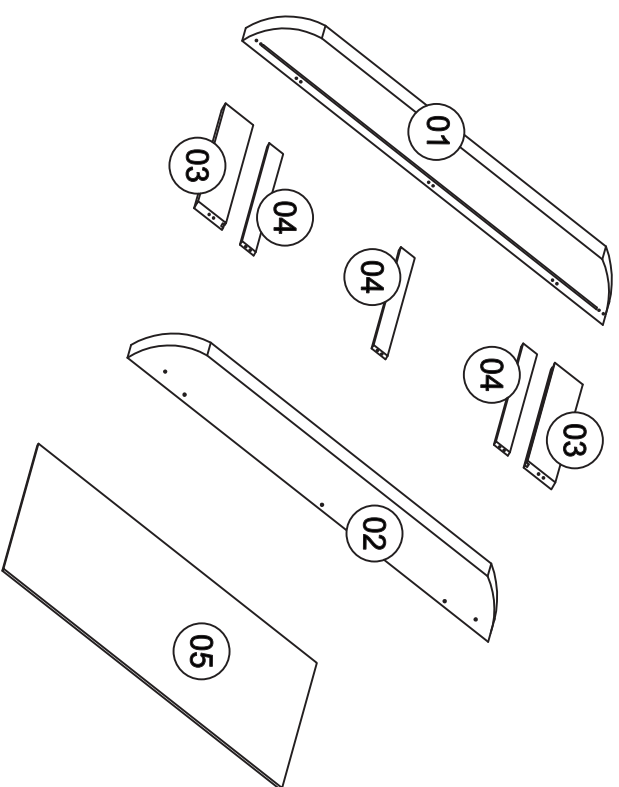

ESCORREGADOR

| | | |
|----------|--|-----------|
| A |  Ø10x40mm | 10 |
| B |  Ø7x50mm - 017 | 10 |
| C |  4mm | 01 |
| D |  Ø3,5x16mm | 08 |
| E |  GANCHO | 02 |

0:25min

Do Not Use Power Tools

01

A  **10x**
Ø10x40mm

02

C 

01x
4mm

B 

05x
Ø7x50mm Cap. Ø17mm

03

C  **01x**
4mm

B 

Ø7x50mm Cap. Ø17mm

05x

04

D 

08x
Ø3,5x1,6mm

E 

02x
GANCHIO