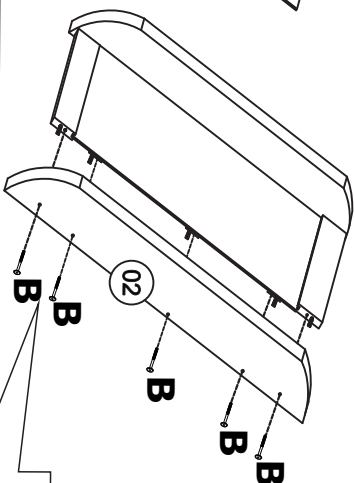

ESCORREGADOR

| | | |
|----------|--|-----------|
| A |  Ø10x40mm | 10 |
| B |  Ø7x50mm - 017 | 10 |
| C |  4mm | 01 |
| D |  Ø3,5x16mm | 08 |
| E |  GANCHO | 02 |

0:25min

Do Not Use Power Tools

01

A  **10x**
Ø10x40mm

02

C 

01x
4mm

B 

05x
Ø7x50mm Cap. Ø17mm

03

C  **01x**
4mm

B 

Ø7x50mm Cap. Ø17mm

05x

04

D 

08x
Ø3,5x1,6mm

E 

02x
GANCHIO