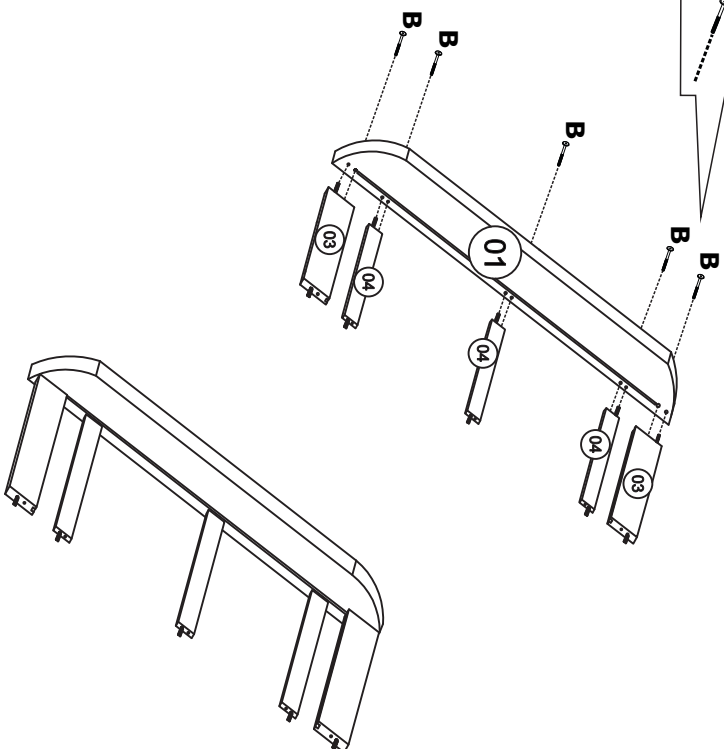

ESCORREGADOR

| | | |
|----------|--|-----------|
| A |  Ø10x40mm | 10 |
| B |  Ø7x50mm - 017 | 10 |
| C |  4mm | 01 |
| D |  Ø3,5x16mm | 08 |
| E |  GANCHO | 02 |

0:25min

Do Not Use Power Tools

01

A  **10x**
Ø10x40mm

02

C 

01x
4mm

B 

05x
Ø7x50mm Cap. Ø17mm

03

C  **01x**
4mm

B 

Ø7x50mm Cap. Ø17mm

05x

04

D 

08x
Ø3,5x1,6mm

E 

02x
GANCHIO