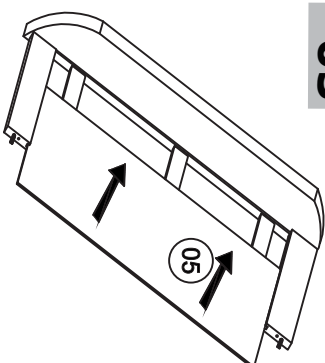

ESCORREGADOR

| | | |
|----------|--|-----------|
| A |  Ø10x40mm | 10 |
| B |  Ø7x50mm - 017 | 10 |
| C |  4mm | 01 |
| D |  Ø3,5x16mm | 08 |
| E |  GANCHO | 02 |

0:25min

Do Not Use Power Tools

01

A  **10x**
Ø10x40mm

02

C 

01x
4mm

B 

05x
Ø7x50mm Cap. Ø17mm

03

C  **01x**
4mm

B 

Ø7x50mm Cap. Ø17mm

05x

04

D 

08x
Ø3,5x1,6mm

E 

02x
GANCHIO