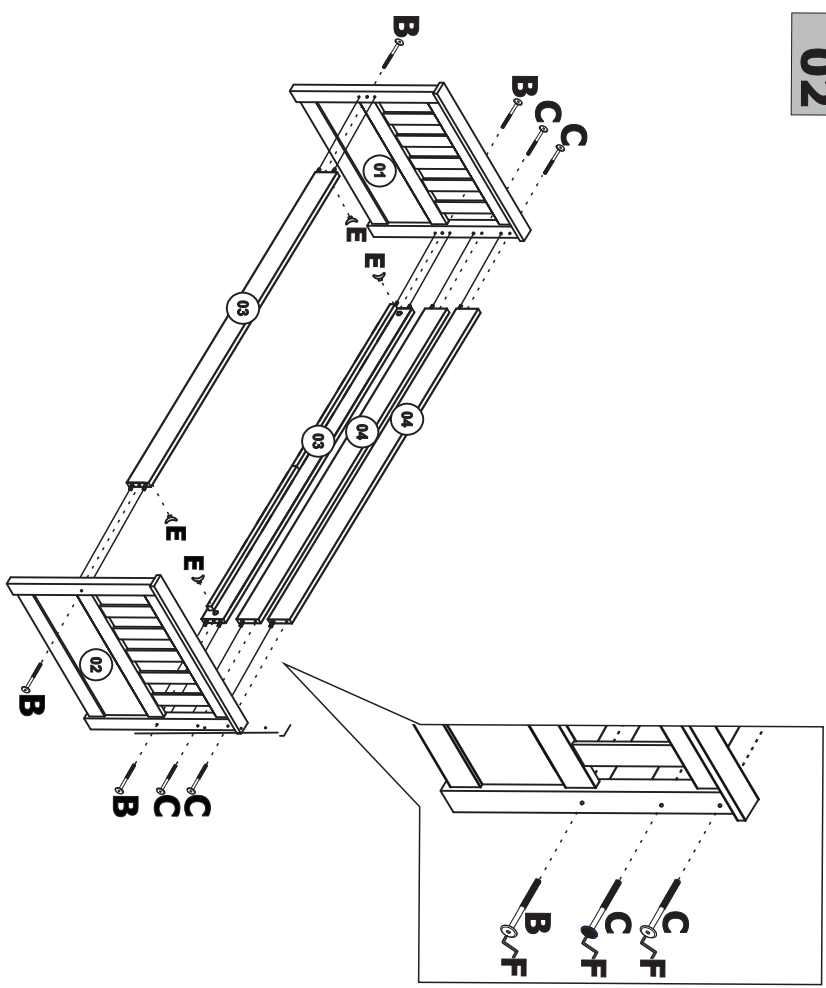

# Sofá Cama Mission

<b>A</b>	 Ø10x40mm	<b>12</b>
<b>B</b>	 Ø1/4"x80mm - 017	<b>04</b>
<b>C</b>	 Ø7x70mm - 17	<b>04</b>
<b>D</b>	 Ø3,5x30mm	<b>24</b>
<b>E</b>	 Ø1/4"x25mm	<b>04</b>
<b>F</b>	 4mm	<b>01</b>
<b>G</b>	 SPACER Ø8/80/80	<b>01</b>

<b>0:45min</b>

**01**

**A**  **12X**  
 Ø10x40mm

**02**

**F**  **01X**  
 4mm

**E**  **04X**  
 Ø1,4x25mm

**B**  **04X**  
 Ø1,4x40mm - Ø17

**C**  **04X**  
 Ø7x70mm Cab. Ø17mm

**03**

**D**  **24X**  
 Ø3,5x30mm