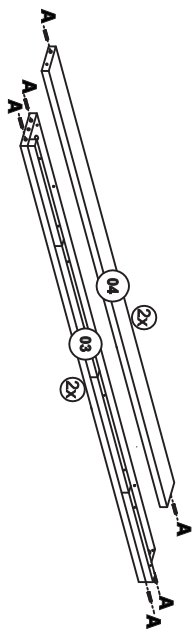

# Sofá Cama Mission

<b>A</b>	 Ø10x40mm	<b>12</b>
<b>B</b>	 Ø1/4"x80mm - 017	<b>04</b>
<b>C</b>	 Ø7x70mm - 17	<b>04</b>
<b>D</b>	 Ø3,5x30mm	<b>24</b>
<b>E</b>	 Ø1/4"x25mm	<b>04</b>
<b>F</b>	 4mm	<b>01</b>
<b>G</b>	 SPACER Ø8/80/80	<b>01</b>

<b>0:45min</b>

**01**

**A**  **12X**  
 Ø10x40mm

**02**

**F**  **01X**  
 4mm

**E**  **04X**  
 Ø1,4x25mm

**B**  **04X**  
 Ø1,4x40mm - Ø17

**C**  **04X**  
 Ø7x70mm Cab. Ø17mm

**03**

**D**  **24X**  
 Ø3,5x30mm