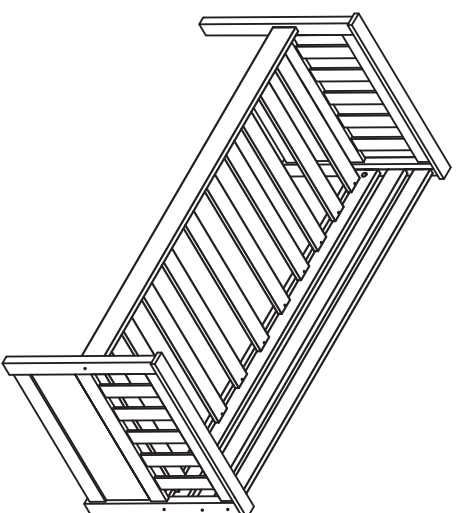

# Sofá Cama Mission

<b>A</b>	 Ø10x40mm	<b>12</b>
<b>B</b>	 Ø1/4"x80mm - 017	<b>04</b>
<b>C</b>	 Ø7x70mm - 17	<b>04</b>
<b>D</b>	 Ø3,5x30mm	<b>24</b>
<b>E</b>	 Ø1/4"x25mm	<b>04</b>
<b>F</b>	 4mm	<b>01</b>
<b>G</b>	 SPACER Ø8/80/80	<b>01</b>

<b>0:45min</b>

**01**

**A**  **12X**  
 Ø10x40mm

**02**

**F**  **01X**  
 4mm

**E**  **04X**  
 Ø1,4x25mm

**B**  **04X**  
 Ø1,4x40mm - Ø17

**C**  **04X**  
 Ø7x70mm Cab. Ø17mm

**03**

**D**  **24X**  
 Ø3,5x30mm