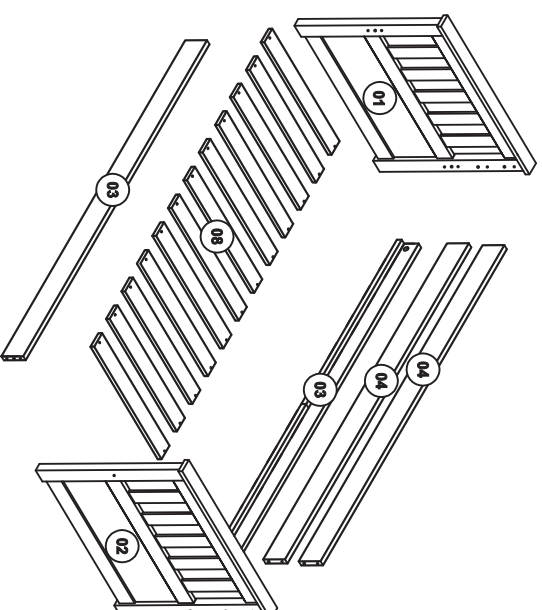

# Sofá Cama Mission

<b>A</b>	 Ø10x40mm	<b>12</b>
<b>B</b>	 Ø1/4"x80mm - 017	<b>04</b>
<b>C</b>	 Ø7x70mm - 17	<b>04</b>
<b>D</b>	 Ø3,5x30mm	<b>24</b>
<b>E</b>	 Ø1/4"x25mm	<b>04</b>
<b>F</b>	 4mm	<b>01</b>
<b>G</b>	 SPACER Ø8/80/80	<b>01</b>

<b>0:45min</b>

**01**

**A**  **12X**  
 Ø10x40mm

**02**

**F**  **01X**  
 4mm

**E**  **04X**  
 Ø1,4x25mm

**B**  **04X**  
 Ø1,4x40mm - Ø17

**C**  **04X**  
 Ø7x70mm Cab. Ø17mm

**03**

**D**  **24X**  
 Ø3,5x30mm