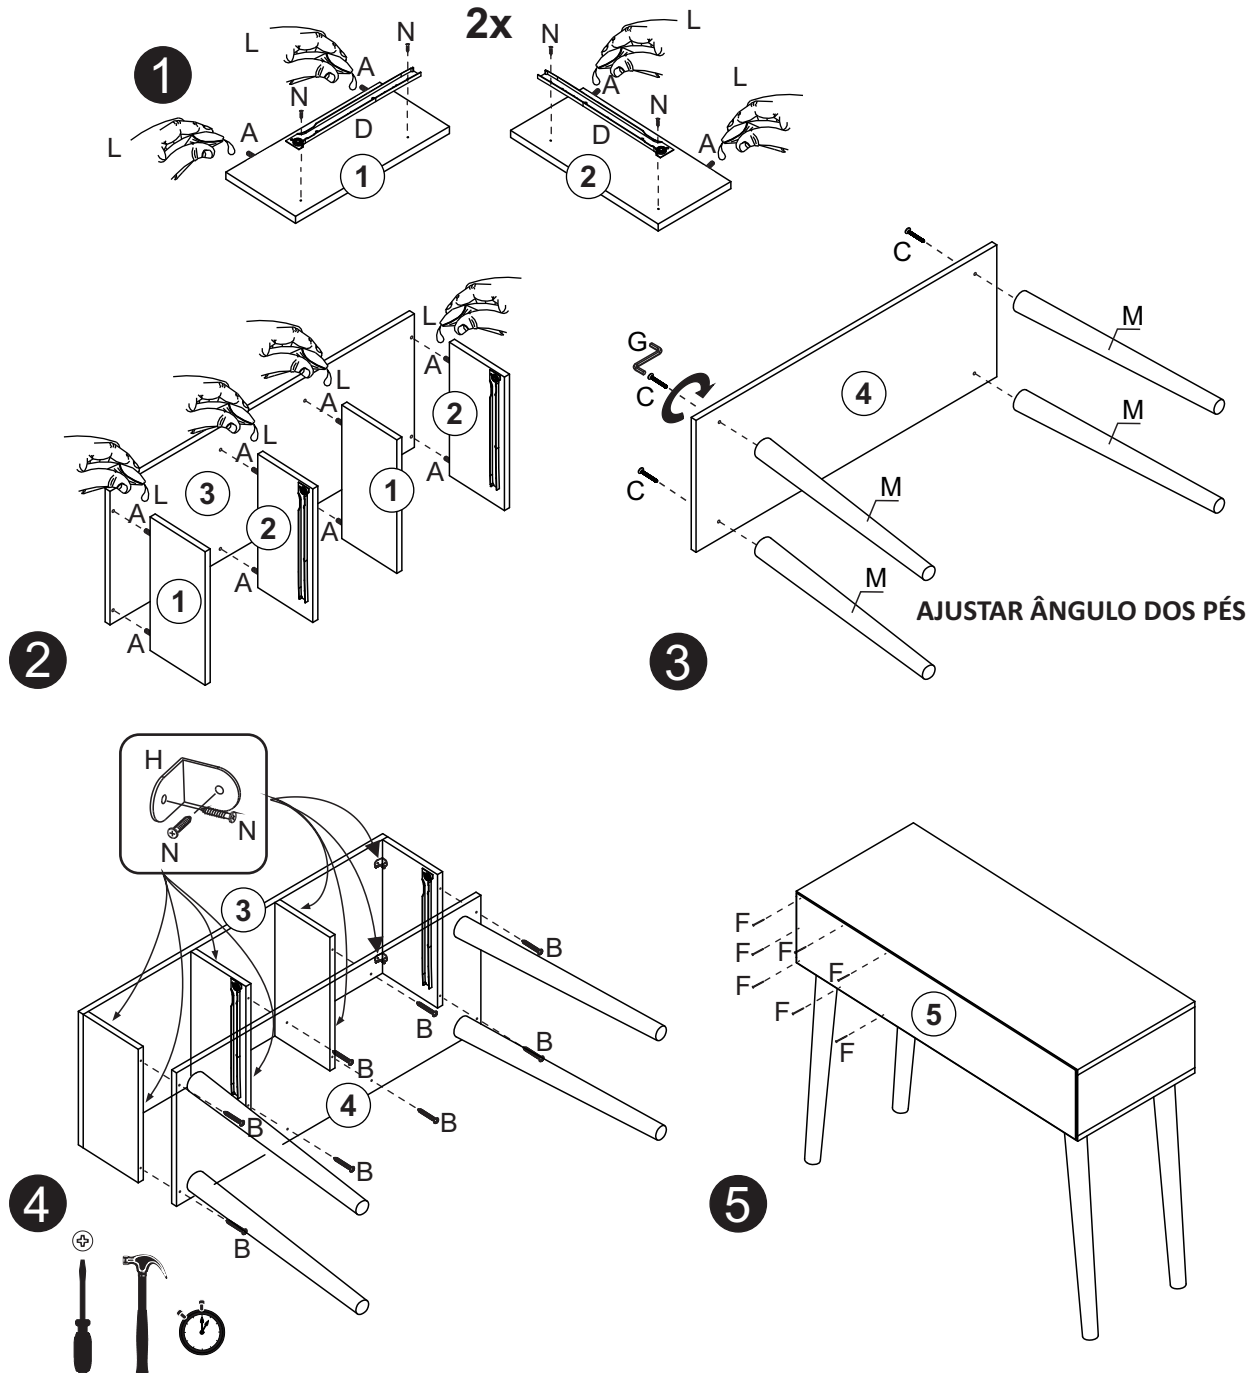

RA02 - Aparador Retrô 2 Gav

A		6,0x30	16
B		4,0x40	08
C		7,0x50	04
D		300mm	02
E		3,5x30	02
F		10x10	40
G		Chave zeta 4mm	01
H		Cantoneira metal 22x22	12
J		Puxador 1 ponto cromo	02
K		13x15	08
L		Bisnaga de cola	01
M		Pé palito madeira 570mm	04
N		3,5x14	44

Montagem gavetas 2x