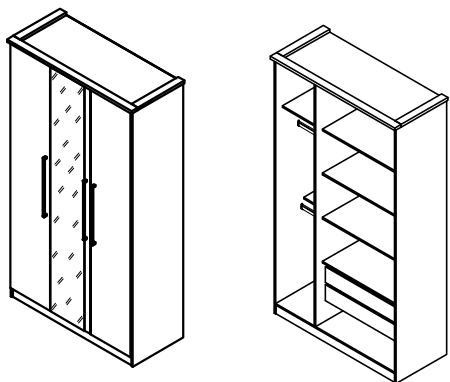

Ref. 973E1P Roupeiro 3 portas de MDF UV

Com Espelho

Alt.2300 x larg.1255 x prof. 540 mm

Ordem N° Descrição

- 1 6483 Lateral esquerda
- 2 6481 Base inferior
- 3 6484 Prateleira fixa
- 4 6485 Prateleira menor
- 5 14398 Divisão
- 6 6482 Prateleira fixa
- 7 6479 Base superior
- 8 7147 Rodapé
- 9 6478 Lateral direita
- 10 6575 moldura lateral
- 11 6579 moldura frontal
- 12 6486 Prateleira móvel
- 13 7151 Fundo maior
- 14 7153 Fundo
- 15 13115 Distânciador de gawe
- 16 5053 Portas {3}
- 17 ----- Gavetas {2}
- 18 ----- Cabides {2}
- 19 ----- Moldura