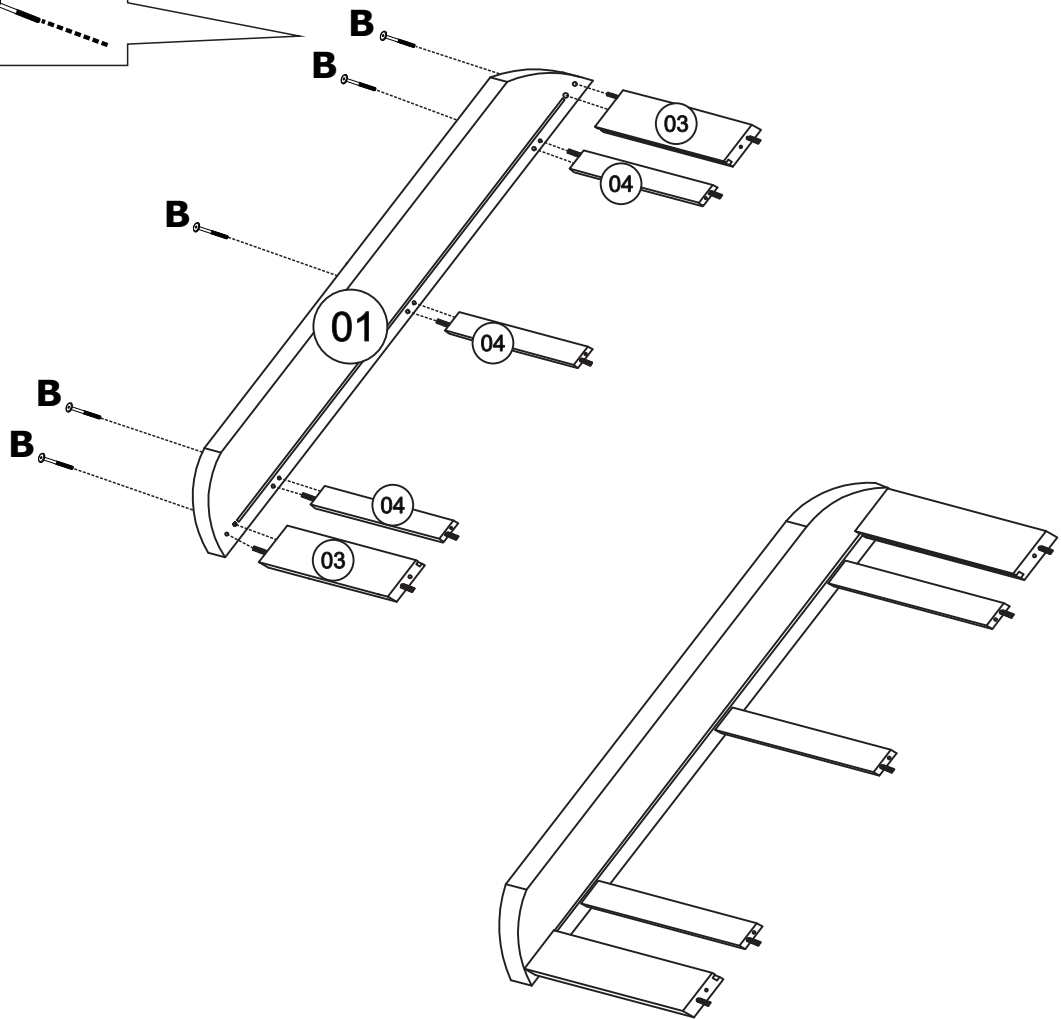

ESCORREGADOR

A	 Ø10x40mm	10
B	 Ø7x50mm - Ø17	10
C	 4mm	01
D	 Ø3,5x16mm	08
E	 GANCHO	02

 0:25min

 Do Not Use Power Tools

01

02

03

04