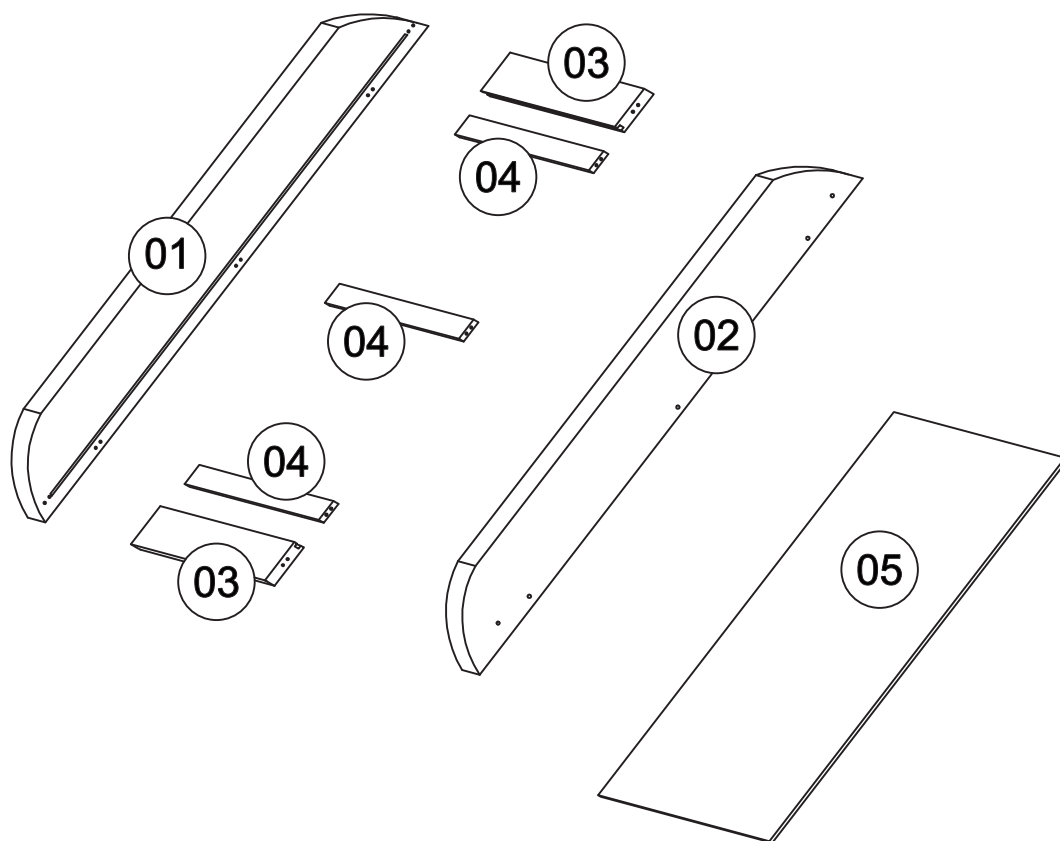

ESCORREGADOR

A	 Ø10x40mm	10
B	 Ø7x50mm - Ø17	10
C	 4mm	01
D	 Ø3,5x16mm	08
E	 GANCHO	02

 0:25min

 Do Not Use Power Tools

01

02

03

04