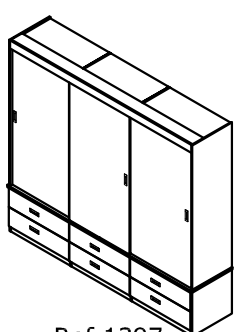

Ref.1397 Com 3 portas de MDF 18 mm Alt. 2410 Larg. 2680 Prof. 600 mm

Ref.1397E1 Roupeiro 3 portas de correr

2 portas de MDF e 1 de Espelho

Ref.1397 E3 Com 3 portas de Espelho

Ref.1397E1

Ref.1397

Ref.1397E3

Ordem N° Descrição

- 1 6594 Tampo
- 2 6603 Lateral esquerda inferior
- 3 6611 Rodapé
- 4 6602 Divisão
- 5 6611 Rodapé
- 6 6602 Divisão
- 7 6611 Rodapé
- 8 6601 Lateral direita
- 9 6595 Lateral superior direita
- 10 6596 Base superior
- 11 6587 Prateleira
- 12 6598 Divisória direita
- 13 6596 Base superior
- 14 6587 Prateleira
- 15 6599 Divisória esquerda
- 16 6596 Base superior
- 17 6587 Prateleira
- 18 6604 Moldura frontal
- 19 6600 Lateral superior esquerda
- 20 6597 Coluna guia trilhos
- 21 6586 Prateleira móvel
- 22 7110 Fundo inferior
- 23 7111 Fundos
- 24 7348 Portas {3}
- 25 ----- Gavetas {6}
- 26 ----- Cabides {2}