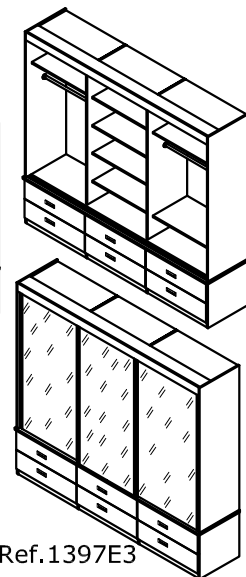

Ref.1397 Com 3 portas de MDF 18 mm Alt. 2410 Larg. 2680 Prof. 600 mm

Ref.1397E1 Roupeiro 3 portas de correr

2 portas de MDF e 1 de Espelho

Ref.1397 E3 Com 3 portas de Espelho

Ref.1397E1

Ref.1397

Ref.1397E3

Ordem N° Descrição

- 1 6594 Tampo
- 2 6603 Lateral esquerda inferior
- 3 6611 Rodapé
- 4 6602 Divisão
- 5 6611 Rodapé
- 6 6602 Divisão
- 7 6611 Rodapé
- 8 6601 Lateral direita
- 9 6595 Lateral superior direita
- 10 6596 Base superior
- 11 6587 Prateleira
- 12 6598 Divisória direita
- 13 6596 Base superior
- 14 6587 Prateleira
- 15 6599 Divisória esquerda
- 16 6596 Base superior
- 17 6587 Prateleira
- 18 6604 Moldura frontal
- 19 6600 Lateral superior esquerda
- 20 6597 Coluna guia trilhos
- 21 6586 Prateleira móvel
- 22 7110 Fundo inferior
- 23 7111 Fundos
- 24 7348 Portas {3}
- 25 ----- Gavetas {6}
- 26 ----- Cabides {2}