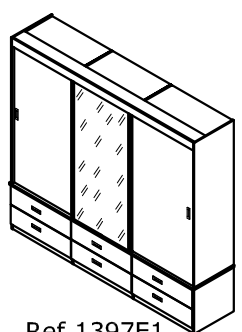

Ref.1397 Com 3 portas de MDF 18 mm Alt. 2410 Larg. 2680 Prof. 600 mm

Ref.1397E1 Roupeiro 3 portas de correr

2 portas de MDF e 1 de Espelho

Ref.1397 E3 Com 3 portas de Espelho

Ref.1397E1

Ref.1397

Ref.1397E3

Ordem N° Descrição

- 1 6594 Tampo
- 2 6603 Lateral esquerda inferior
- 3 6611 Rodapé
- 4 6602 Divisão
- 5 6611 Rodapé
- 6 6602 Divisão
- 7 6611 Rodapé
- 8 6601 Lateral direita
- 9 6595 Lateral superior direita
- 10 6596 Base superior
- 11 6587 Prateleira
- 12 6598 Divisória direita
- 13 6596 Base superior
- 14 6587 Prateleira
- 15 6599 Divisória esquerda
- 16 6596 Base superior
- 17 6587 Prateleira
- 18 6604 Moldura frontal
- 19 6600 Lateral superior esquerda
- 20 6597 Coluna guia trilhos
- 21 6586 Prateleira móvel
- 22 7110 Fundo inferior
- 23 7111 Fundos
- 24 7348 Portas {3}
- 25 ----- Gavetas {6}
- 26 ----- Cabides {2}