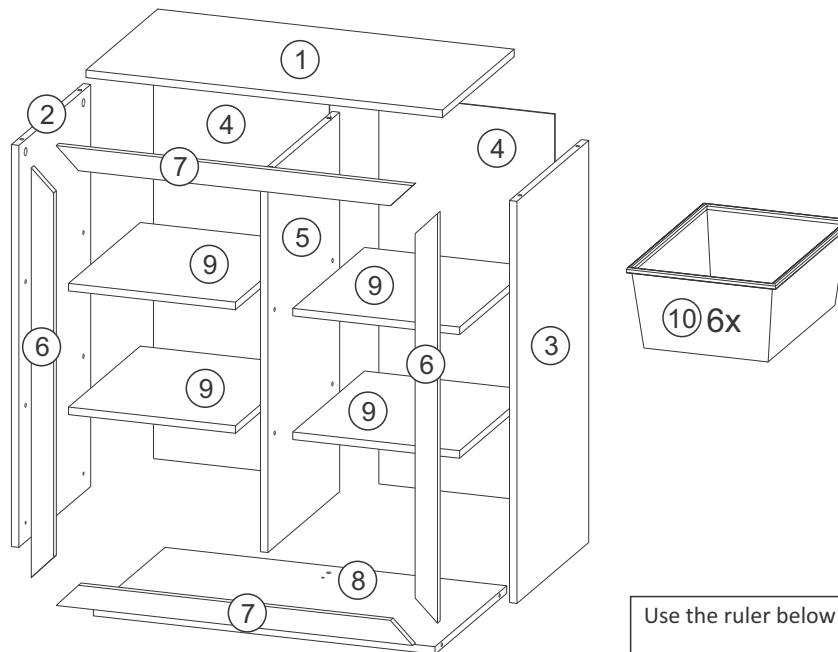

Ferramentas | Tools | Herramientas

Lista de Peças / List of pieces / Lista de piezas

CÓD	DESCRIÇÃO	DESCRIPTION	DESCRIPCIÓN	QTD	RAW MATERIAL	DIMENSION
01	Tampo	Mirror	Tapa	1	MDP 15mm	718x397x15
02	Lateral Esquerda	Left Side	Lateral Izquierda	1	MDP 15mm	800x397x15
03	Lateral Direita	Right Side	Lateral Derecha	1	MDP 15mm	800x397x15
04	Costa	Back	Revés	2	Chapa Dura 3mm	775x354x3
05	Divisão	Division	División	1	MDP 15mm	755x397x15
06	Moldura	Frame	Marco	2	MDP 15mm	815x45x15
07	Moldura Menor	Smaller Frame	Marco Menor	2	MDP 15mm	718x45x15
08	Base	Base	Base	1	MDP 15mm	688x397x15
09	Prateleira	Shelf	Entrepaños	4	MDP 15mm	336x397x15
10	Cesto	Basket	Cesta	6	Plástico	425x300x165