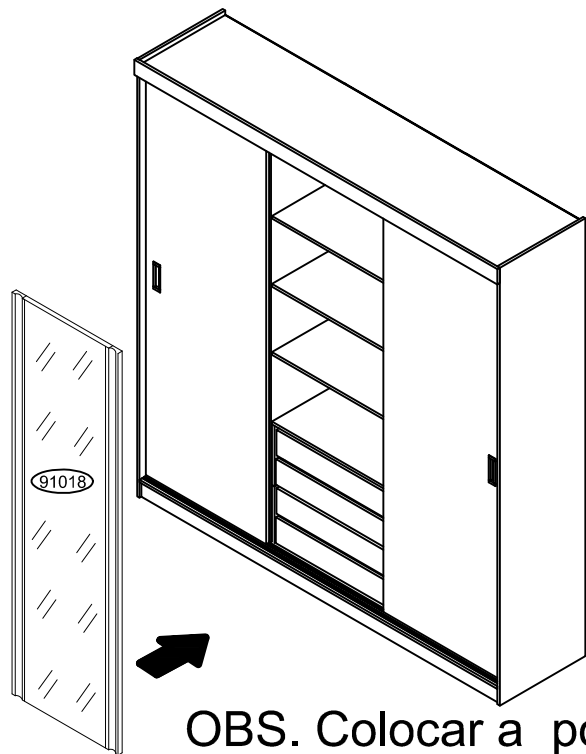

Porta N° 14276

Lado de traz

OBS. Colocar 1 desempenador
no centro de cada porta de MDF