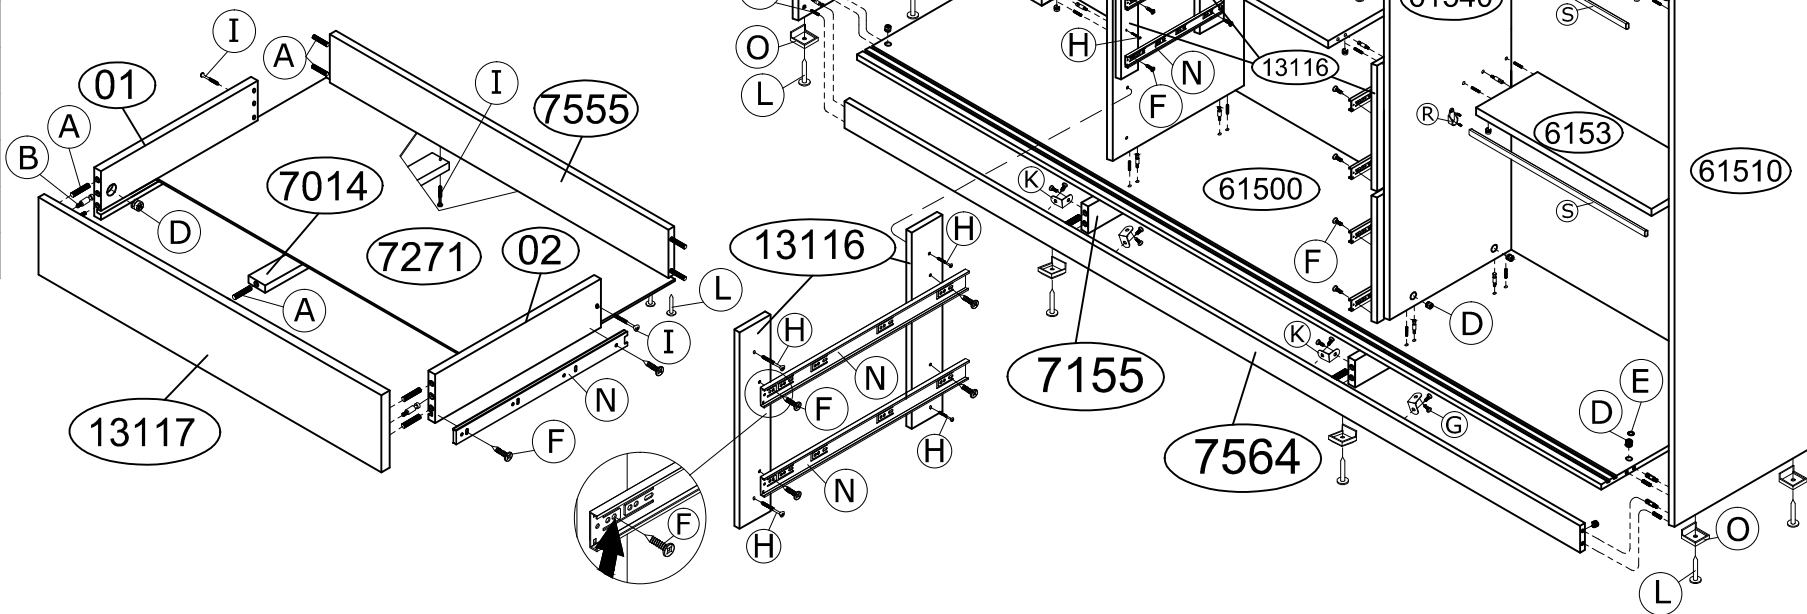

Ref.774G4E1 Roupeiro 3 portas de correr de MDF UV

2 Portas de MDF UV e 1 de Espelho

Ref.103774 Kit 2 Gavetas internas (separado)

Tempo de montagem 120m

Ferragem		
A		88
B		42
C		04
D		50
E		42
F		40
G		40
H		16
I		12
J		06
K		06
L		150
M		28
N		04
O		08
P		08
Q		12
R		06
S		03
T		02

Ordem Nº Descrição

- 1 6157 Lateral esquerda
- 2 61500 Base superior
- 3 61520 Prateleira fixa
- 4 61550 Divisória esquerda
- 5 61520 Prateleira fixa
- 6 61540 Divisória direita
- 7 61520 Prateleira fixa
- 8 6153 Prateleira fixa
- 9 61500 Base inferior
- 10 7564 Rodapé frontal e tras.
- 11 7155 Rodapés centrais
- 12 61510 Lateral direita
- 13 6158 Prateleira móvel
- 14 13116 Distânciador p/ gaveta
- 15 7565 Moldura
- 16 --- Cabides (3)
- 17 7270 Fundos (3)
- 18 14276 Portas de MDF (2)
- 19 91018 Porta de Espelho
- 20 --- Gavetas (4)