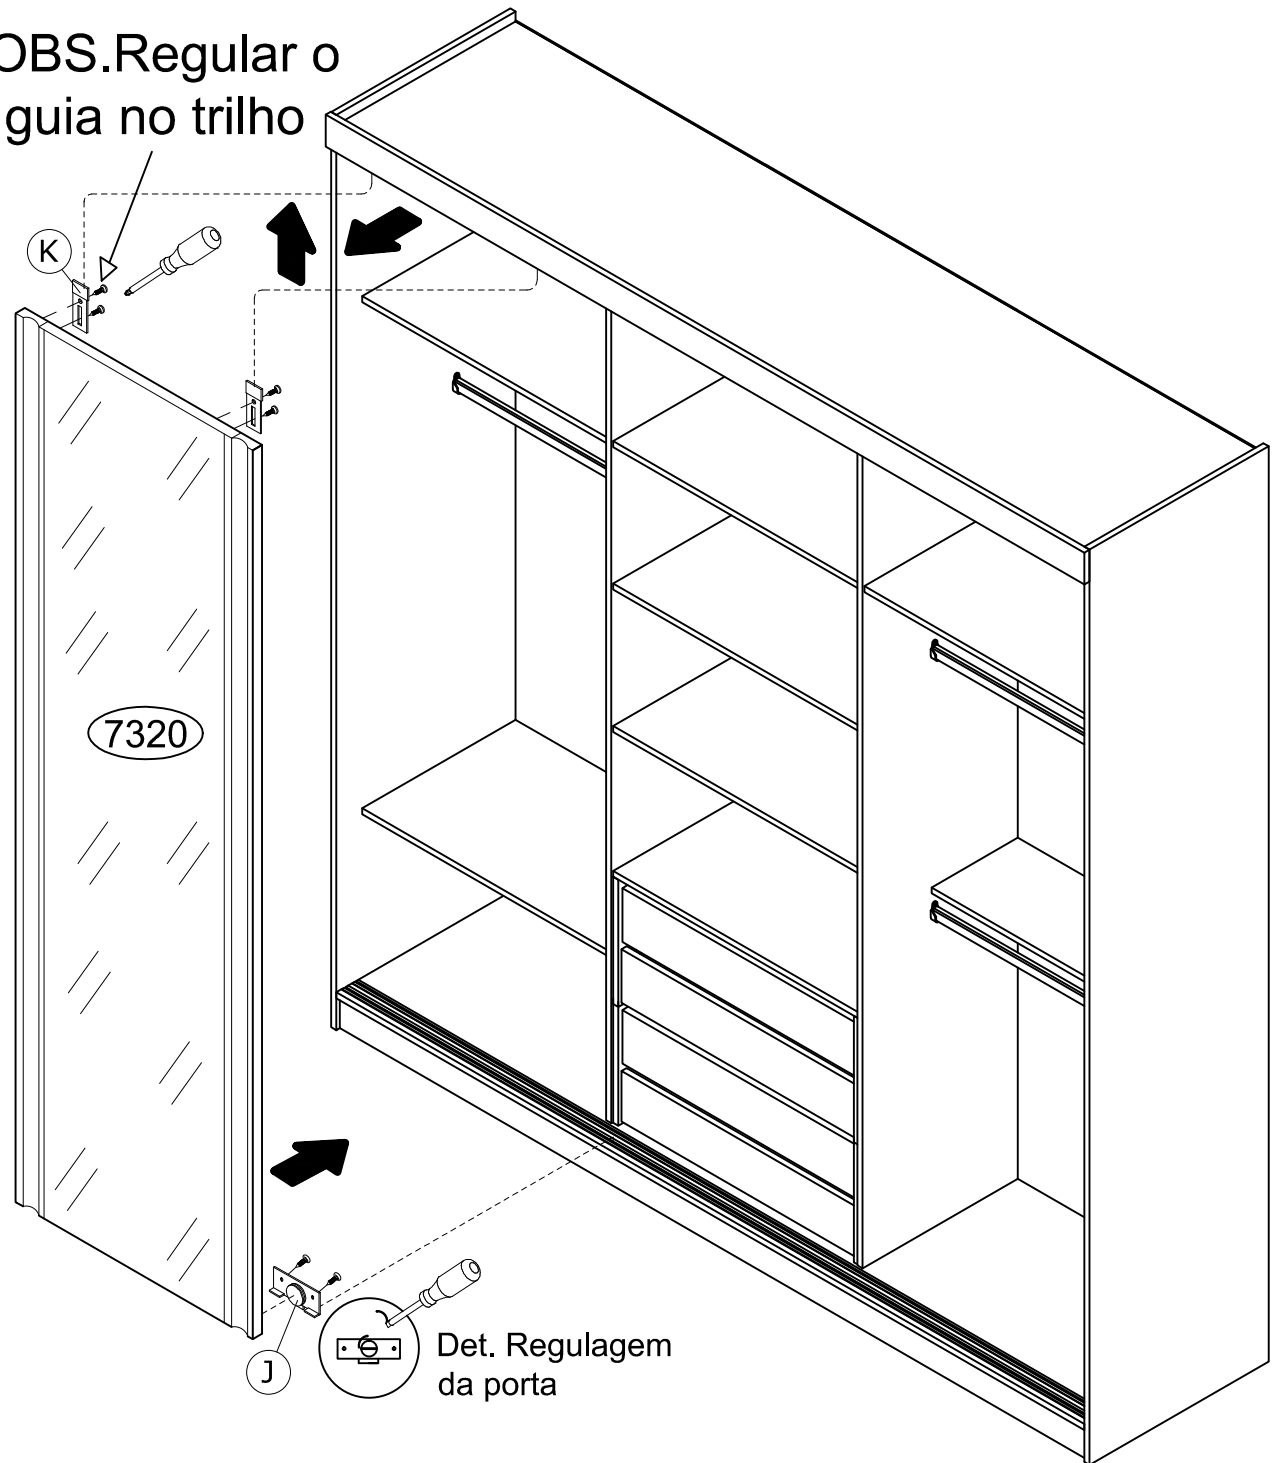

Ref.7320G4E3 Roupeiro 3 portas de correr de MDF UV

Com 3 Portas de Espelho

Alt.2300 Larg.2640 Prof.540 mm

Tempo de montagem 120m

Ferragem			
A		6 x 30mm	88
B		6 x 32mm	42
C		6 x 63mm	04
D		15 x 12 mm	50
E		∅19 mm	42
F		3,5 x 14 cc	40
G		3,5 x 14 cp	44
H		4,5 x 35 cc	16
I		3,5 x 35 cc	12
J		Guia inferior	06
K		Guia superior	06
L		10 x 10	170
M		Fixador de costas Roupeiro	28
N		400 mm	04
O		12 x 13,5 mm	08
P		13x13	12
Q		22x22	10
R		Suporte cabide	06
S		Cabide 852 mm	03

Ordem	Nº	Descrição
1	8971	Lateral esquerda
2	8974	Base superior
3	8975	Prateleiras fixas
4	8973	Divisória esquerda
5	8975	Prateleiras fixas
6	8972	Divisória direita
7	8975	Prateleira fixa
8	8977	Prateleira fixa menor
9	8974	Base inferior
10	7121	Rodapé frontal e tras.
11	7155	Rodapés centrais
12	8970	Lateral direita
13	8976	Prateleiras móveis
14	13115	Distânciador p/ gaveta
15	8978	Moldura
16	----	Cabides (3)
17	7123	Fundos (3)
18	7320	Portas de Espelho (3)
19	----	Gavetas (4)

Ref.107320 Kit 2 Gavetas internas (separado)

OBS. Colocar a porta do meio no trilho da frente

OBS. Regular o guia no trilho

Det. Regulagem da porta