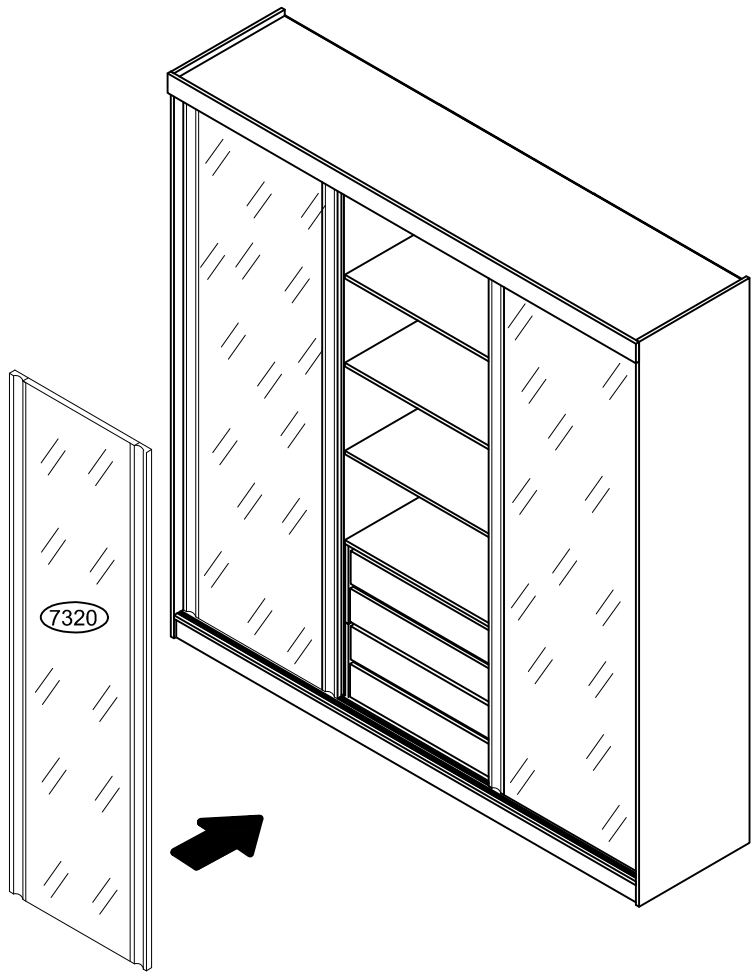

Ref.7320G4E3 Roupeiro 3 portas de correr de MDF UV

Com 3 Portas de Espelho

Alt.2300 Larg.2640 Prof.540 mm

Tempo de montagem 120m

Ferragem			
A		6 x 30mm	88
B		6 x 32mm	42
C		6 x 63mm	04
D		15 x 12 mm	50
E		∅19 mm	42
F		3,5 x 14 cc	40
G		3,5 x 14 cp	44
H		4,5 x 35 cc	16
I		3,5 x 35 cc	12
J		Guia inferior	06
K		Guia superior	06
L		10 x 10	170
M		Fixador de costas Roupeiro	28
N		400 mm	04
O		12 x 13,5 mm	08
P		13x13	12
Q		22x22	10
R		Suporte cabide	06
S		Cabide 852 mm	03

Ordem	Nº	Descrição
1	8971	Lateral esquerda
2	8974	Base superior
3	8975	Prateleiras fixas
4	8973	Divisória esquerda
5	8975	Prateleiras fixas
6	8972	Divisória direita
7	8975	Prateleira fixa
8	8977	Prateleira fixa menor
9	8974	Base inferior
10	7121	Rodapé frontal e tras.
11	7155	Rodapés centrais
12	8970	Lateral direita
13	8976	Prateleiras móveis
14	13115	Distânciador p/ gaveta
15	8978	Moldura
16	----	Cabides (3)
17	7123	Fundos (3)
18	7320	Portas de Espelho (3)
19	----	Gavetas (4)

Ref.107320 Kit 2 Gavetas internas (separado)

OBS. Colocar a porta do meio no trilho da frente

OBS. Regular o guia no trilho

Det. Regulagem da porta