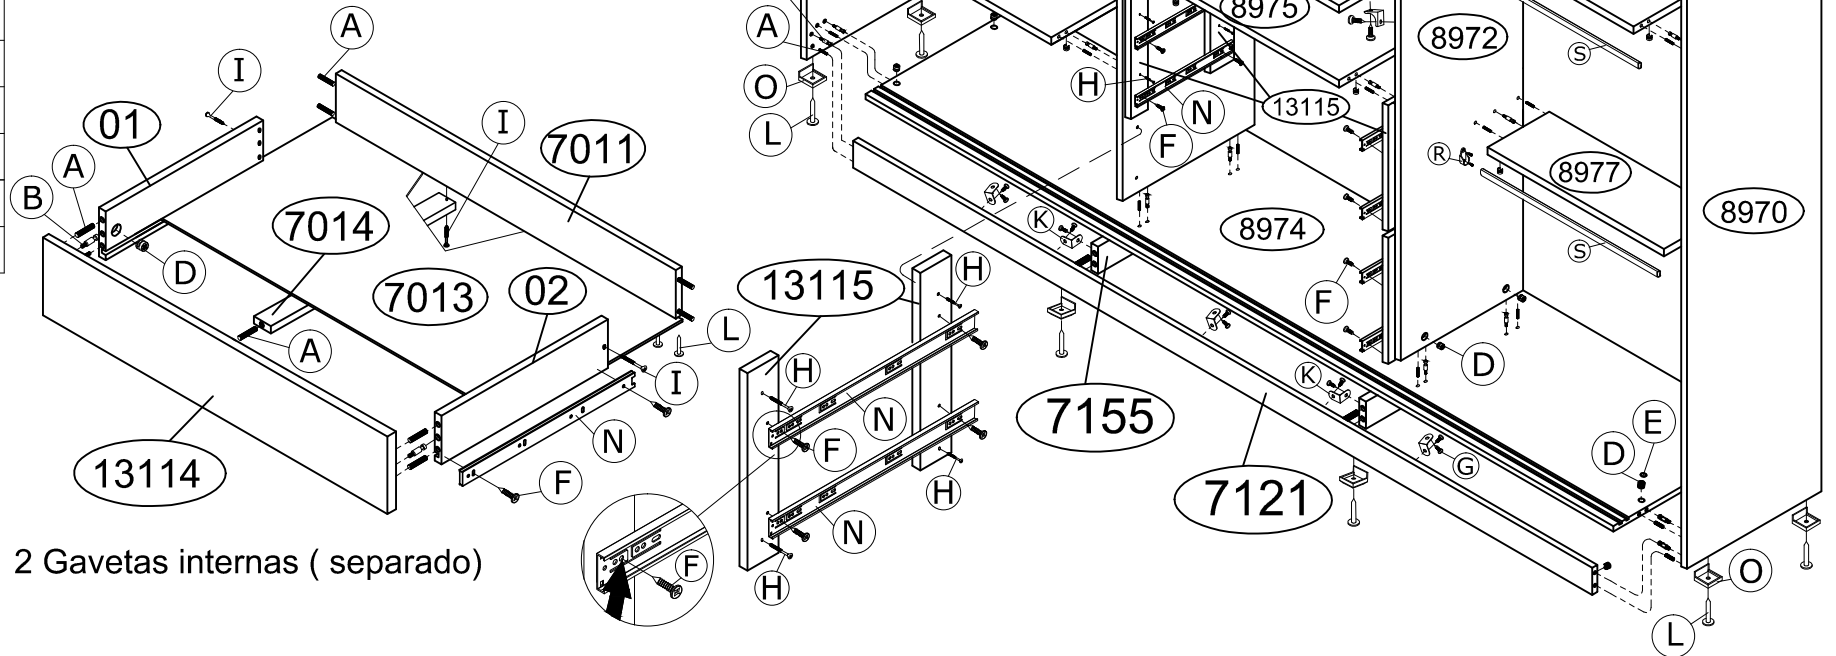

Ref.7320G4E3 Roupeiro 3 portas de correr de MDF UV

Com 3 Portas de Espelho

Alt.2300 Larg.2640 Prof.540 mm

Tempo de montagem 120m

Ferragem			
A		6 x 30mm	88
B		6 x 32mm	42
C		6 x 63mm	04
D		15 x 12 mm	50
E		∅19 mm	42
F		3,5 x 14 cc	40
G		3,5 x 14 cp	44
H		4,5 x 35 cc	16
I		3,5 x 35 cc	12
J		Guia inferior	06
K		Guia superior	06
L		10 x 10	170
M		Fixador de costas Roupeiro	28
N		400 mm	04
O		12 x 13,5 mm	08
P		13x13	12
Q		22x22	10
R		Suporte cabide	06
S		Cabide 852 mm	03

Ordem	Nº	Descrição
1	8971	Lateral esquerda
2	8974	Base superior
3	8975	Prateleiras fixas
4	8973	Divisória esquerda
5	8975	Prateleiras fixas
6	8972	Divisória direita
7	8975	Prateleira fixa
8	8977	Prateleira fixa menor
9	8974	Base inferior
10	7121	Rodapé frontal e tras.
11	7155	Rodapés centrais
12	8970	Lateral direita
13	8976	Prateleiras móveis
14	13115	Distânciador p/ gaveta
15	8978	Moldura
16	----	Cabides (3)
17	7123	Fundos (3)
18	7320	Portas de Espelho (3)
19	----	Gavetas (4)

Ref.107320 Kit 2 Gavetas internas (separado)

OBS. Colocar a porta do meio no trilho da frente

OBS. Regular o guia no trilho

Det. Regulagem da porta