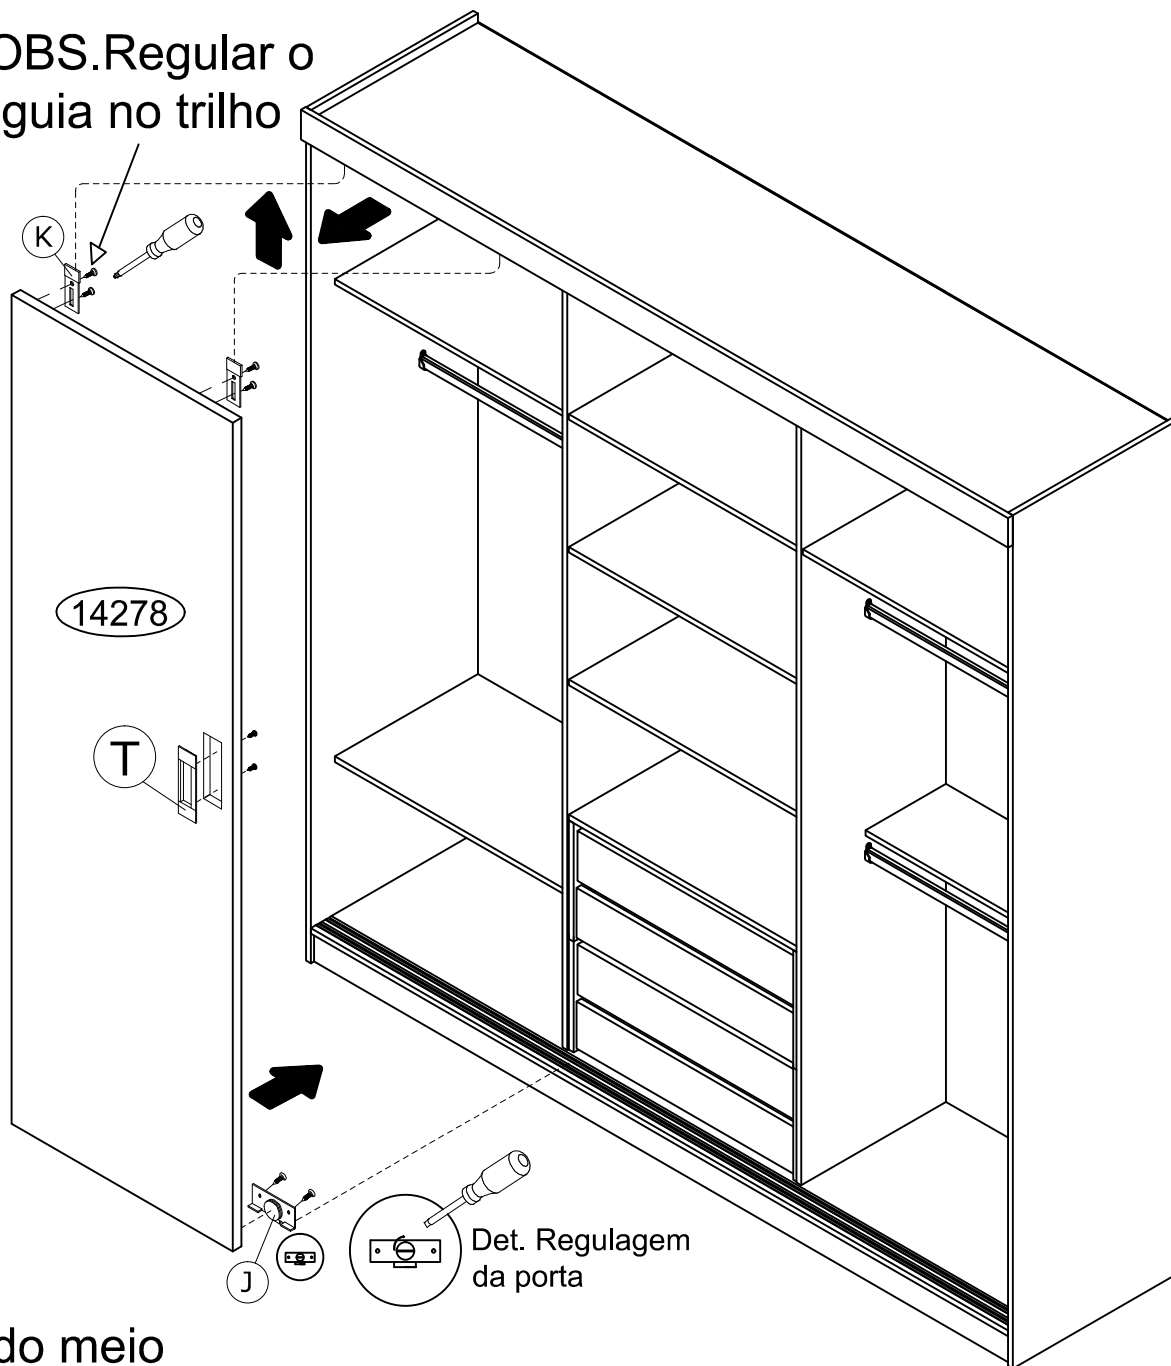

Ref.7320G4 Roupeiro 3 portas de correr de MDF UV

Com 3 Portas de MDF UV

Alt.2300 Larg.2640 Prof.540 mm

Tempo de montagem 120m

Ferragem			
A		6 x 30mm	88
B		6 x 32mm	42
C		6 x 63 mm	04
D		15 x 12 mm	50
E		Ø19 mm	42
F		3,5 x 14 cc	40
G		3,5 x 14 cp	44
H		4,5 x 35 cc	16
I		3,5 x 35 cc	12
J		Guia inferior	06
K		Guia superior	06
L		Pregos 10 x 10	170
M		Fixador de costas Roupeiro	28
N		400 mm	04
O		12 x 13,5 mm	08
P		13x13	12
Q		22x22	10
R		Suporte cabide	06
S		Cabide 852 mm	03
T		Fur.128mm	03
U		Kit Desempenador 1 porta de 1800mm	03

Ordem	Nº	Descrição
1	8971	Lateral esquerda
2	8974	Base superior
3	8975	Prateleiras fixas
4	8973	Divisória esquerda
5	8975	Prateleiras fixas
6	8972	Divisória direita
7	8975	Prateleira fixa
8	8977	Prateleira fixa menor
9	8974	Base inferior
10	7121	Rodapé frontal e tras.
11	7155	Rodapés centrais
12	8970	Lateral direita
13	8976	Prateleiras móveis
14	13115	Distânciador p/ gaveta
15	8978	Moldura
16	----	Cabides (3)
17	7123	Fundos (3)
18	14278	Portas de MDF (3)
19	----	Gavetas (4)

Ref.107320 Kit 2 Gavetas internas (separado)

Porta N° 14278

Lado de traz

OBS. Colocar 1 desempenador
no centro de cada porta MDF

OBS. Colocar a porta do meio
no trilho da frente

OBS. Regular o
guia no trilho

Det. Regulagem
da porta