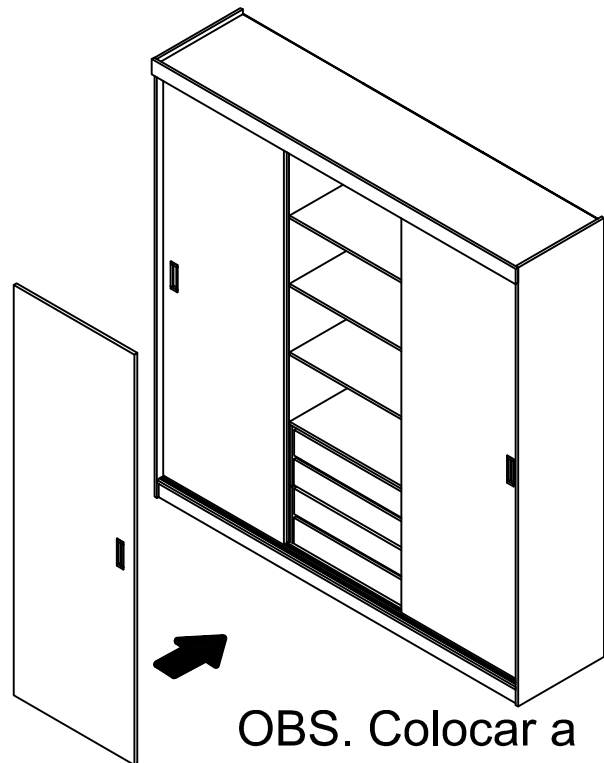

Ref.7320G4 Roupeiro 3 portas de correr de MDF UV

Com 3 Portas de MDF UV

Alt.2300 Larg.2640 Prof.540 mm

Tempo de montagem 120m

Ferragem			
A		6 x 30mm	88
B		6 x 32mm	42
C		6 x 63 mm	04
D		15 x 12 mm	50
E		Ø19 mm	42
F		3,5 x 14 cc	40
G		3,5 x 14 cp	44
H		4,5 x 35 cc	16
I		3,5 x 35 cc	12
J		Guia inferior	06
K		Guia superior	06
L		Pregos 10 x 10	170
M		Fixador de costas Roupeiro	28
N		400 mm	04
O		12 x 13,5 mm	08
P		13x13	12
Q		22x22	10
R		Suporte cabide	06
S		Cabide 852 mm	03
T		Fur.128mm	03
U		Kit Desempenador 1 porta de 1800mm	03

Ordem	Nº	Descrição
1	8971	Lateral esquerda
2	8974	Base superior
3	8975	Prateleiras fixas
4	8973	Divisória esquerda
5	8975	Prateleiras fixas
6	8972	Divisória direita
7	8975	Prateleira fixa
8	8977	Prateleira fixa menor
9	8974	Base inferior
10	7121	Rodapé frontal e tras.
11	7155	Rodapés centrais
12	8970	Lateral direita
13	8976	Prateleiras móveis
14	13115	Distânciador p/ gaveta
15	8978	Moldura
16	----	Cabides (3)
17	7123	Fundos (3)
18	14278	Portas de MDF (3)
19	----	Gavetas (4)

Ref.107320 Kit 2 Gavetas internas (separado)

Porta N° 14278

Lado de traz

OBS. Colocar 1 desempenador
no centro de cada porta MDF

OBS. Colocar a porta do meio
no trilho da frente

OBS. Regular o
guia no trilho