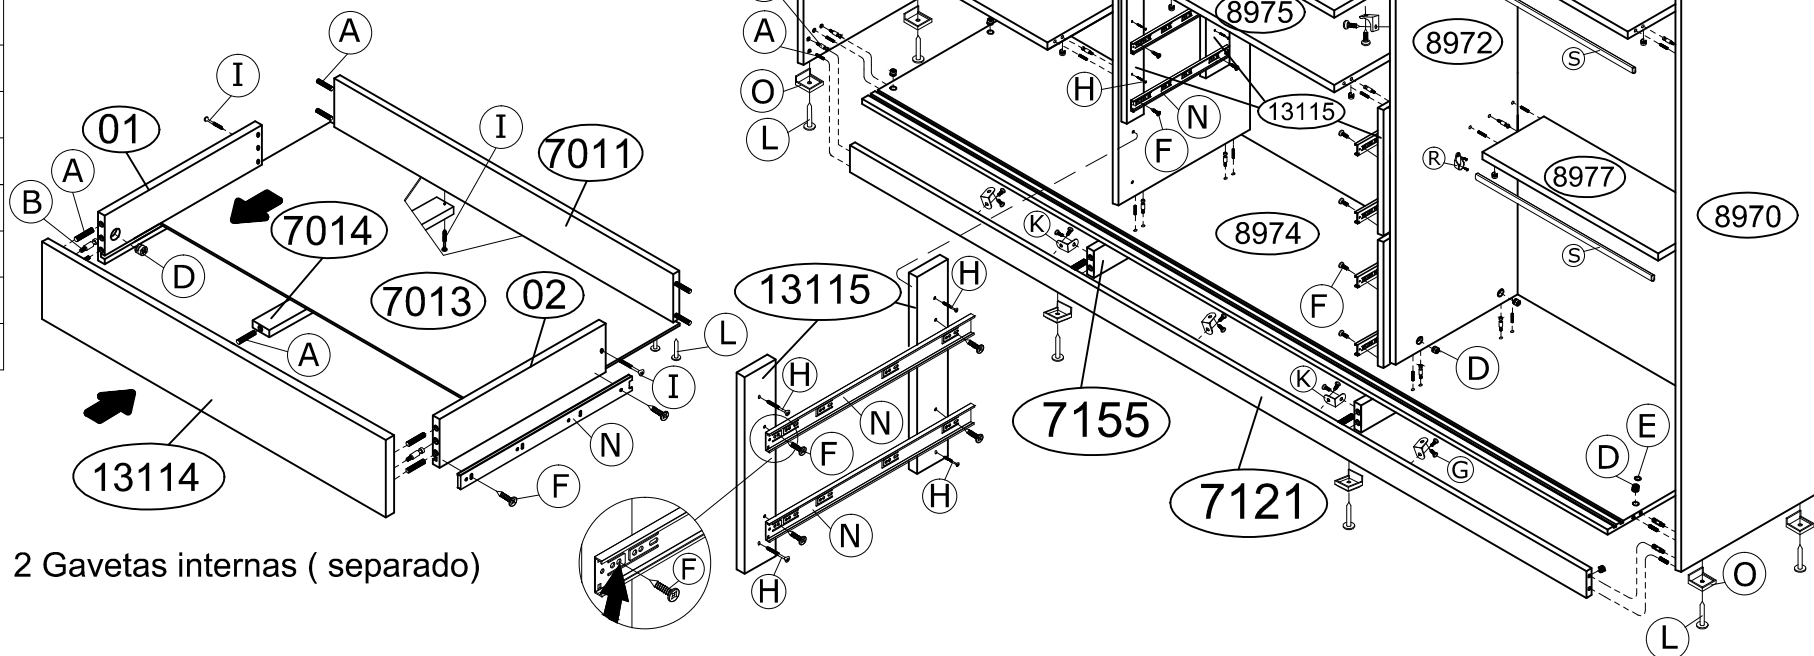

Ref.7320G4 Roupeiro 3 portas de correr de MDF UV

Com 3 Portas de MDF UV

Alt.2300 Larg.2640 Prof.540 mm

Tempo de montagem 120m

Ferragem			
A		6 x 30mm	88
B		6 x 32mm	42
C		6 x 63 mm	04
D		15 x 12 mm	50
E		Ø19 mm	42
F		3,5 x 14 cc	40
G		3,5 x 14 cp	44
H		4,5 x 35 cc	16
I		3,5 x 35 cc	12
J		Guia inferior	06
K		Guia superior	06
L		Pregos 10 x 10	170
M		Fixador de costas Roupeiro	28
N		400 mm	04
O		12 x 13,5 mm	08
P		13x13	12
Q		22x22	10
R		Suporte cabide	06
S		Cabide 852 mm	03
T		Fur.128mm	03
U		Kit Desempenador 1 porta de 1800mm	03

Ordem	Nº	Descrição
1	8971	Lateral esquerda
2	8974	Base superior
3	8975	Prateleiras fixas
4	8973	Divisória esquerda
5	8975	Prateleiras fixas
6	8972	Divisória direita
7	8975	Prateleira fixa
8	8977	Prateleira fixa menor
9	8974	Base inferior
10	7121	Rodapé frontal e tras.
11	7155	Rodapés centrais
12	8970	Lateral direita
13	8976	Prateleiras móveis
14	13115	Distânciador p/ gaveta
15	8978	Moldura
16	----	Cabides (3)
17	7123	Fundos (3)
18	14278	Portas de MDF (3)
19	----	Gavetas (4)

Ref.107320 Kit 2 Gavetas internas (separado)

Porta N° 14278

Lado de traz

OBS. Colocar 1 desempenador
no centro de cada porta MDF

OBS. Colocar a porta do meio
no trilho da frente

OBS. Regular o
guia no trilho