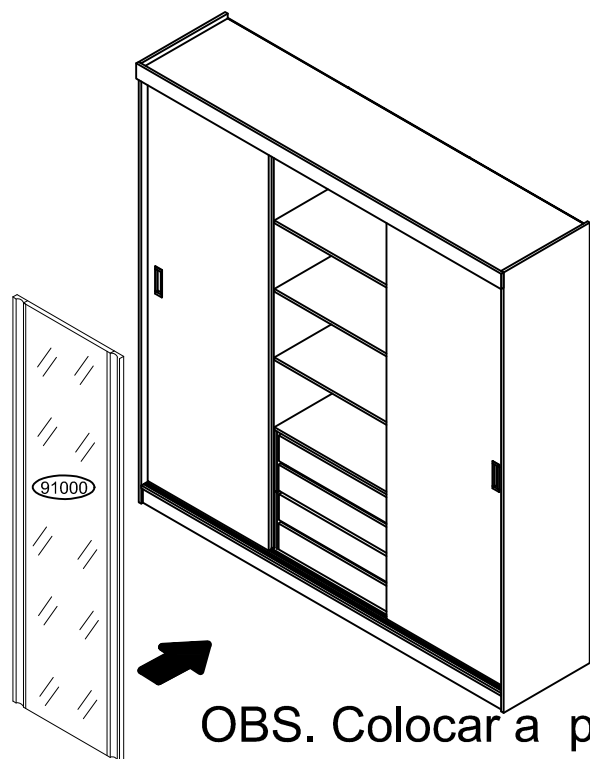

Ref.7318G4E1 Roupeiro 3 portas de correr de MDF UV

Com 2 Portas de MDF UV e 1 de Espelho

Alt.2300 Larg.2500 Prof.540 mm

Tempo de montagem 120m

Ferragem		
A		6 x 30mm 88
B		6 x 32mm 42
C		6 x 63mm 04
D		15 x 12mm 50
E		Ø19mm 42
F		3,5 x 14 cc 40
G		3,5 x 14 cp 44
H		4 x 25 cc 16
I		3,5 x 35 cc 12
J		Guia inferior 06
K		Guia superior Mola 06
L		10 x 10 160
M		Fixador de costas Roupeiro 28
N		400mm 04
O		12 x 13,5mm 08
P		13x13 12
Q		22x22 10
R		Suporte Cabide 06
S		Cabide 802mm 03
T		Fur.128mm 02
U		Kit Desempenador 1 porta de 180mm 02

Ordem	Nº	Descrição
1	8971	Lateral esquerda
2	12901	Base superior
3	12903	Prateleiras fixas
4	8973	Divisória esquerda
5	12903	Prateleiras fixas
6	8972	Divisória direita
7	12903	Prateleira fixa
8	12905	Prateleira fixa menor
9	12900	Base inferior
10	7062	Rodapé frontal e tras.
11	7155	Rodapés centrais
12	8970	Lateral direita
13	12904	Prateleiras móveis
14	13113	Distânciador p/ gaveta
15	12902	Moldura
16	---	Cabides (3)
17	7263	Fundos (3)
18	14277	Portas de MDF (2)
19	91000	Porta de Espelho
20	---	Gavetas (4)

Ref.107318 Kit 2 Gavetas internas (separado)

Porta N° 14277

Lado de traz

OBS. Colocar 1 desempenador
no centro de cada porta de MDF

OBS. Colocar a porta de espelho
no trilho da frente