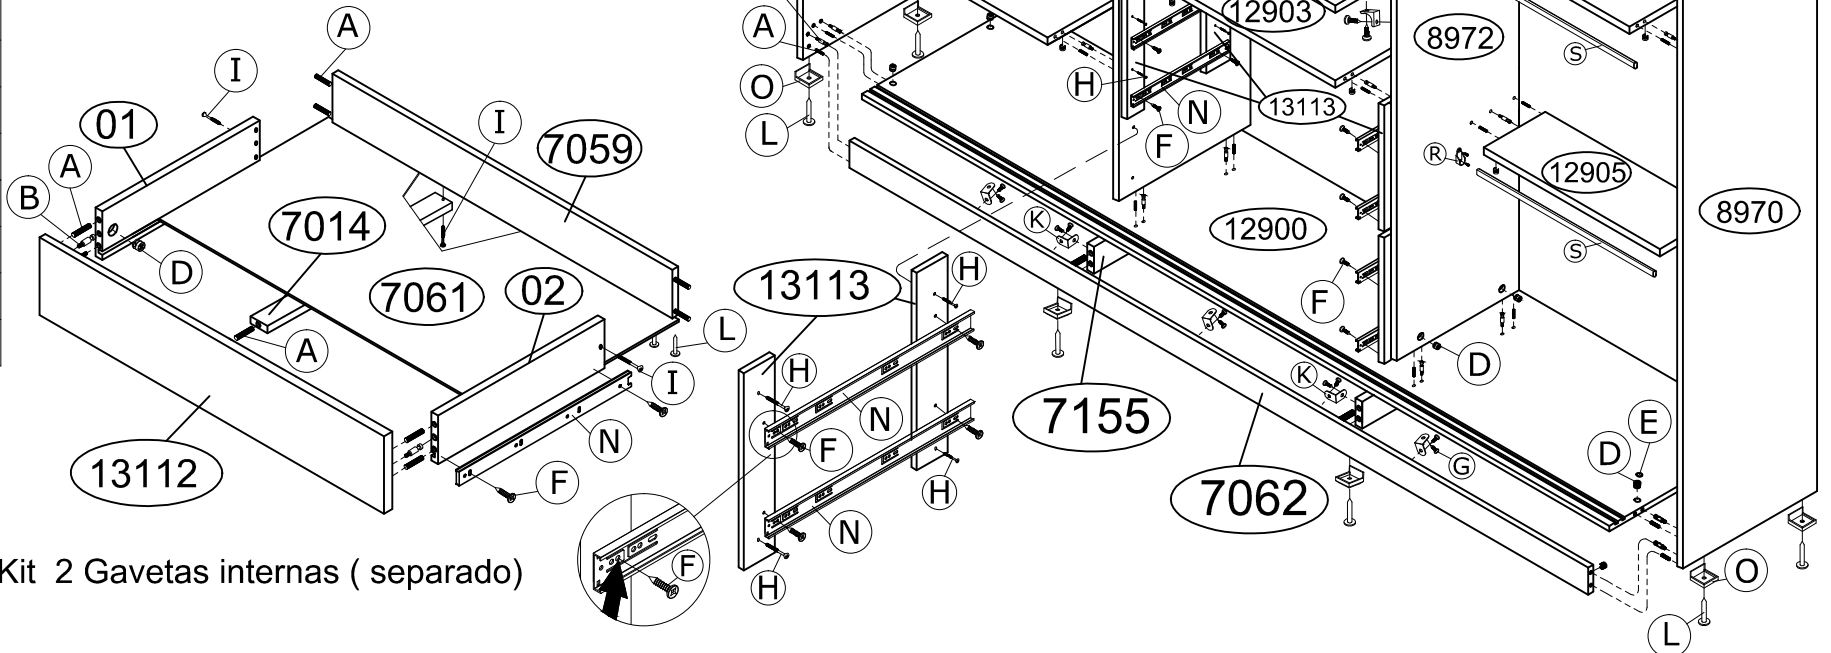

Ref.7318G4E1 Roupeiro 3 portas de correr de MDF UV

Com 2 Portas de MDF UV e 1 de Espelho

Alt.2300 Larg.2500 Prof.540 mm

Tempo de montagem 120m

Ferragem		
A		6 x 30mm 88
B		6 x 32mm 42
C		6 x 63mm 04
D		15 x 12mm 50
E		Ø19mm 42
F		3,5 x 14 cc 40
G		3,5 x 14 cp 44
H		4 x 25 cc 16
I		3,5 x 35 cc 12
J		Guia inferior 06
K		Guia superior Mola 06
L		10 x 10 160
M		Fixador de costas Roupeiro 28
N		400mm 04
O		12 x 13,5mm 08
P		13x13 12
Q		22x22 10
R		Suporte Cabide 06
S		Cabide 802mm 03
T		Fur.128mm 02
U		Kit Desempenador 1 porta de 180mm 02

Ordem	Nº	Descrição
1	8971	Lateral esquerda
2	12901	Base superior
3	12903	Prateleiras fixas
4	8973	Divisória esquerda
5	12903	Prateleiras fixas
6	8972	Divisória direita
7	12903	Prateleira fixa
8	12905	Prateleira fixa menor
9	12900	Base inferior
10	7062	Rodapé frontal e tras.
11	7155	Rodapés centrais
12	8970	Lateral direita
13	12904	Prateleiras móveis
14	13113	Distânciador p/ gaveta
15	12902	Moldura
16	---	Cabides (3)
17	7263	Fundos (3)
18	14277	Portas de MDF (2)
19	91000	Porta de Espelho
20	---	Gavetas (4)

Ref.107318 Kit 2 Gavetas internas (separado)

Porta N° 14277

Lado de traz

OBS. Colocar 1 desempenador
no centro de cada porta de MDF

OBS. Colocar a porta de espelho
no trilho da frente