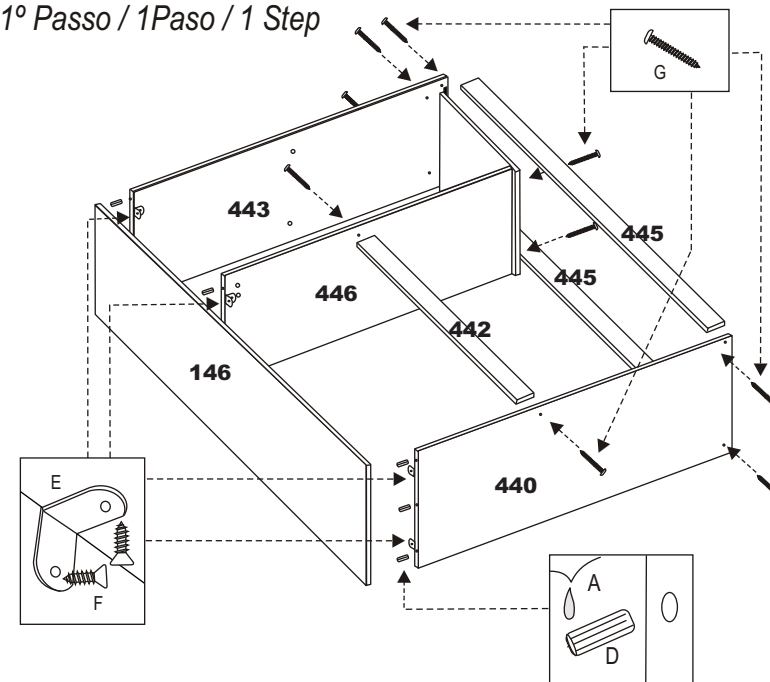

1º Passo / 1Paso / 1 Step