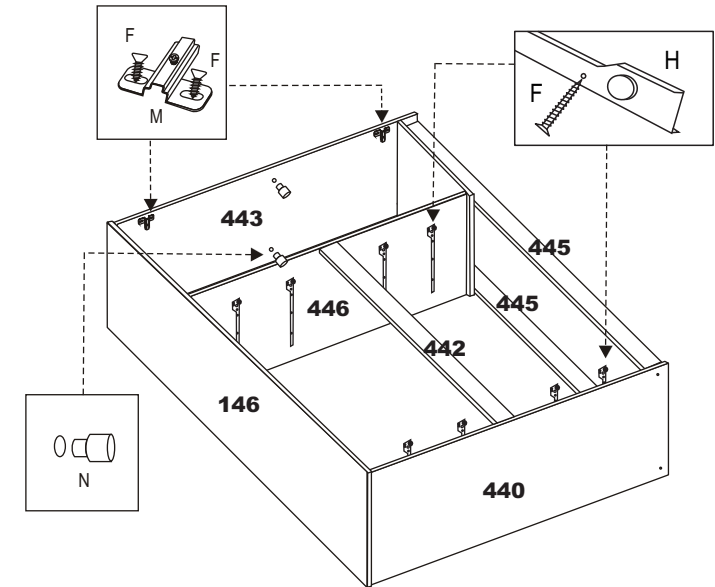

2º Passo / 2Paso / 2 Step