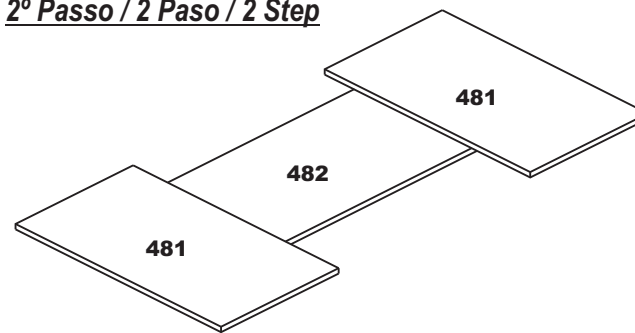

FERRAGENS / herrajes / hardware

A	Corrediça Corrediza Slider	
B	Puxador Tirador Handle	
C	Cola Pegamento Glues	
D	Parafuso 3,5 x 25 C/F Tornillo 3,5 x 25 Screw 3,5 x 25	
E	Prego 10 x 10 c/c Clavo 10 x 10 Nail 10 x10	
F	Parafuso 3,5 x 12 c/c Tornillo 3,5 x 12 Screw 3,5 x 12	
G	Parafuso 3,5 x 40 c/c Tornillo 3,5 x 40 Screw 3,5 x 40	
H	Cantoneira Esquinera Corner	
I	Parafuso 3,5 x 20 c/c Tornillo 3,5 x 20 Screw 3,5 x 20	
J	Prego 13 x 15 c/c Clavo 13 x 15 Nail 13 x 15	
K	Cantoneira Esquinera Corner	
L	Cavilha 6 x 30 Tacos Pegs	

1º Passo / 1 Paso / 1 Step

Medida opcional
Optional measure
La medida optativa

2º Passo / 2 Paso / 2 Step

3º Passo / 3 Paso / 3 Step

CAMA

NUMERAÇÃO DE PEÇAS

Nº	DESCRIÇÃO	QUANT.
481	Cabeceira / Cabecera	
482	Aplique / Applique	

CRIADO

NUMERAÇÃO DE PEÇAS

Nº	DESCRIÇÃO	QUANT.
475	Lateral Esquerda / Lateral izquierda	
474	Lateral direita / Lateral derecha	
380	Tampo superior / Tapa superior	
476	Tampo baixo / Tapa baixo	
477	Frente gaveta / Delantera cajón	
480	Lateral gaveta / Lateral cajón	
479	Trazeiro gaveta / Trazeiro cajón	
478	Fundo gaveta / Fondo cajón	