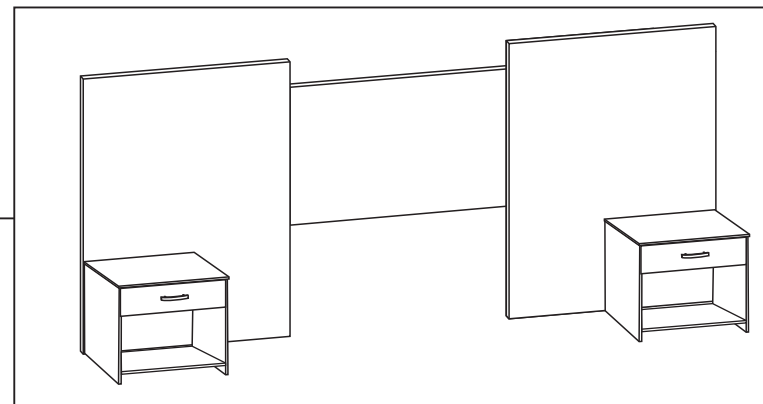

Doripel

1 CABECEIRA CAMA + 2 CRIADO MUDO REF: CB 8020

MATERIAL PARA MONTAGEM
Material Para Armado / Assembly Material

MARTELO
Martillo
Hammer

CHAVE
Destornillador
Screwdriver

MANUAL DE MONTAGEM Instrucciones De Armado Assemble Instructions