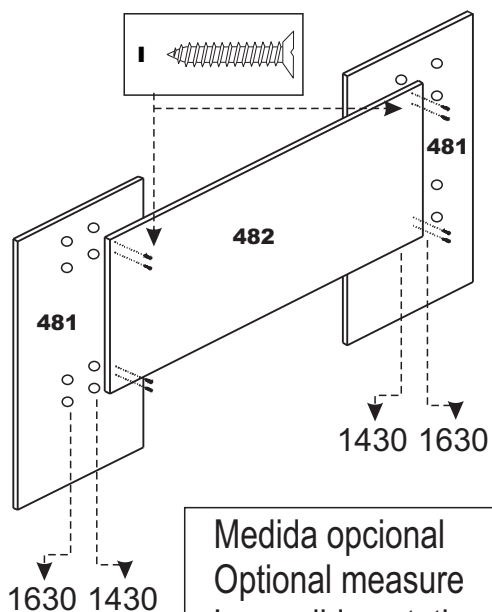

Doripel

1 CABECEIRA CAMA + 2 CRIADO MUDO REF: CB 8020

MATERIAL PARA MONTAGEM
Material Para Armado / Assembly Material

MARTELO
Martillo
Hammer

CHAVE
Destornillador
Screwdriver

MANUAL DE MONTAGEM Instrucciones De Armado Assemble Instructions

FERRAGENS / herrajes / hardware

A	Corrediça Corrediza Slider	
B	Puxador Tirador Handle	
C	Cola Pegamento Glues	
D	Parafuso 3,5 x 25 C/F Tornillo 3,5 x 25 Screw 3,5 x 25	
E	Prego 10 x 10 c/c Clavo 10 x 10 Nail 10 x10	
F	Parafuso 3,5 x 12 c/c Tornillo 3,5 x 12 Screw 3,5 x 12	
G	Parafuso 3,5 x 40 c/c Tornillo 3,5 x 40 Screw 3,5 x 40	
H	Cantoneira Esquinera Corner	
I	Parafuso 3,5 x 20 c/c Tornillo 3,5 x 20 Screw 3,5 x 20	
J	Prego 13 x 15 c/c Clavo 13 x 15 Nail 13 x 15	
K	Cantoneira Esquinera Corner	
L	Cavilha 6 x 30 Tacos Pegs	

1º Passo / 1 Paso / 1 Step

Medida opcional
Optional measure
La medida optativa

2º Passo / 2 Paso / 2 Step

3º Passo / 3 Paso / 3 Step

CAMA

NUMERAÇÃO DE PEÇAS

Nº	DESCRIÇÃO	QUANT.
481	Cabeceira / Cabecera	
482	Aplique / Applique	

CRIADO

NUMERAÇÃO DE PEÇAS

Nº	DESCRIÇÃO	QUANT.
475	Lateral Esquerda / Lateral izquierda	
474	Lateral direita / Lateral derecha	
380	Tampo superior / Tapa superior	
476	Tampo baixo / Tapa baixo	
477	Frente gaveta / Delantera cajón	
480	Lateral gaveta / Lateral cajón	
479	Trazeiro gaveta / Trazeiro cajón	
478	Fundo gaveta / Fondo cajón	