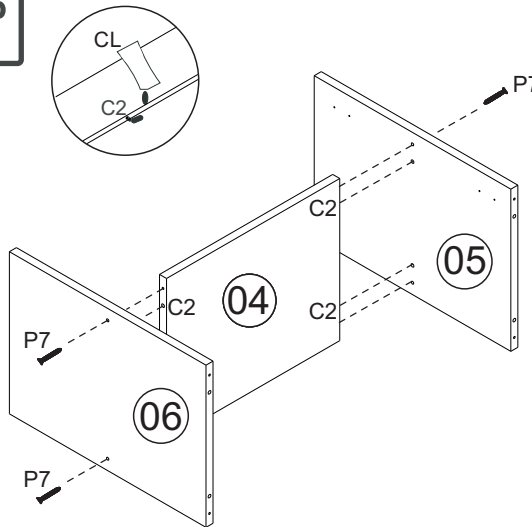

CS702 - AÉREO 0,40 M

Manual de Montagem
Assembly Instructions
Instrucción de Montaje

decibal®
móveis

Produto Montado
Producto final
Assembled

1º

2º

3º

4º

Ferramenta necessárias
Necessary tools
Herramientas necesarias

www.decibal.com.br