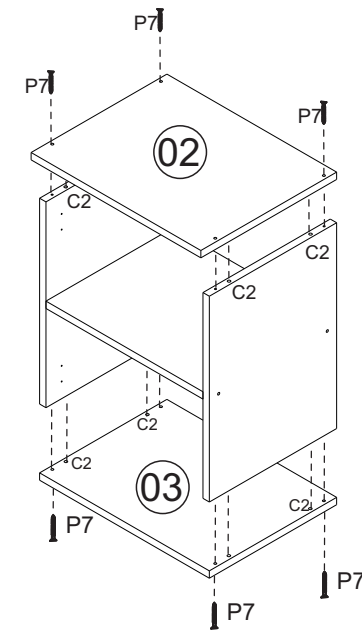

CS702 - AÉREO 0,40 M

Manual de Montagem
 Assembly Instructions
 Instrucción de Montaje

decibal[®]
 móveis

Produto Montado
 Producto final
 Assembled

1º

2º

3º

4º

Ferramenta necessárias
 Necessary tools
 Herramientas necesarias

www.decibal.com.br

CS702 - AÉREO 0,40 M

Manual de Montagem
Assembly Instructions
Instrucción de Montaje

escala (1:1)

| LEGENDA | DESCRIÇÃO/DESCRIPCIÓN/DESCRIPTION | CÓDIGO | QUANT. |
|---------|------------------------------------------------------------------------------------------------------------------------------------|--------|--------|
| P7 |  PARAFUSO/TORNILLO/SCREW 4X45 | 01318 | 12 |
| P1 |  PARAFUSO/TORNILLO/SCREW 3,5X12 | 01328 | 04 |
| PR1 |  PREGO/CLAVO/NAIL 10X10 | 01330 | 30 |
| C2 |  CAVILHA/TARUGO/DOWEL 6X30 MM | 01211 | 12 |
| PU |  PARAFUSO UNIÃO/UNIÓN DETORNILLO /SCREW UNION | 01495 | 02 |
| P3 |  PARAFUSO/TORNILLO/SCREW 4X16 | 01319 | 12 |
| P12 |  PARAFUSO/TORNILLO/SCREW 3X12 CABEÇA FLANGEADA | 09889 | 06 |
| B8 |  BUCHA / BUJE / BUCHING 8 MM | 01311 | 04 |
| P9 |  PARAFUSO/TORNILLO/SCREW 6X50 | 03827 | 04 |

Relação de Peças/ Relación de Piezas/Parts List

| Nº | CÓDIGO/CODE | DESCRIÇÃO/DESCRIPCIÓN/DESCRIPTION | QTD/CANT | VOL. |
|----|-------------|--------------------------------------|----------|------|
| 1 | 0529951 | PORTA/PUERTA/DOOR 420X391X15 MM P | 1,00 | 1 |
| 2 | 0529948 | BASE 400X320X15 MM P | 1,00 | 1 |
| 3 | 0529952 | BASE 400X300X15 MM P | 1,00 | 1 |
| 4 | 0529953 | BASE 370X300X15 MM P | 1,00 | 1 |
| 5 | 0529949 | LATERAL/LATERAL/SIDE 420X300X15 MM P | 1,00 | 1 |
| 6 | 0529947 | LATERAL/LATERAL/SIDE 420X300X15 MM P | 1,00 | 1 |
| 7 | 0529950 | COSTA/REVÊS/BACK 445X395X2,8 MM P | 1,00 | 1 |