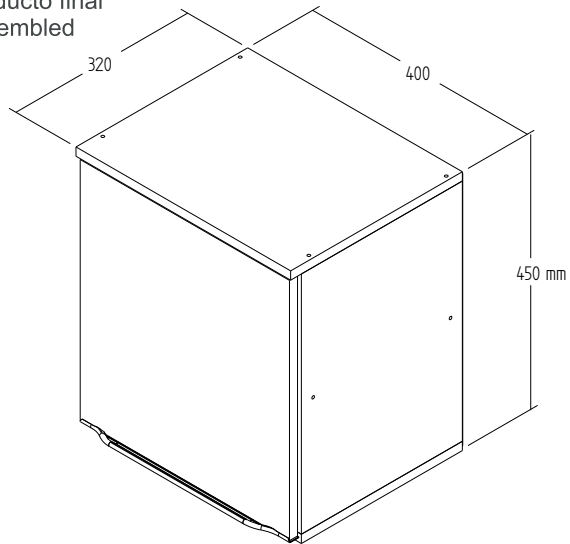

CS702 - AÉREO 0,40 M

Manual de Montagem
 Assembly Instructions
 Instrucción de Montaje

decibal[®]
 móveis

Produto Montado
 Producto final
 Assembled

1º

2º

3º

4º

| LEGENDA | DESCRIÇÃO/DESCRIPCIÓN/DESCRIPTION | CÓDIGO | QUANT. |
|---------|--------------------------------------------------------------------------------------------------------------------------------------------------|-------------------------------|--------|
| CL |  COLA/PEGAMENTO/GLUE | 01213 | 01 |
| DC |  DOBRADICA/BISAGRA/HINGE D=35mm C=NEG | 03493 | 02 |
| PX |  PUXADOR/PEGADOR/HANDLE | 09409 | 01 |
| ET |  ETIQUETA LOGO DECIBAL/LABEL DECIBAL | 01312 | 01 |
| S5 |  CAPA SUPORTE AÉREO /PORTADA APOYO AÉREO/AIR SUPPORT COVER | 10100(CACAU) 03829(BRANCO) | 04 |
| PE |  PONTEIRA ESQUERDA | 09639 | 01 |
| PD |  PONTEIRA DIREITA | 09638 | 01 |
| BT |  BATENTE/BATIENTE DE SILICONA/SILICONE STOP 13MM | 10101 | 01 |
| AD |  ADESIVO/ADHESIVO/ADHESIVE 22 | 10102 ACACIA | 04 |
| AD |  ADESIVO/ADHESIVO/ADHESIVE 22 | 10103 CACAU | 04 |

Relação de Peças/ Relación de Piezas/Parts List

| Nº | CÓDIGO/CODE | DESCRIÇÃO/DESCRIPCIÓN/DESCRIPTION | QTD/CANT | VOL. |
|----|-------------|--------------------------------------|----------|------|
| 1 | 0529951 | PORTA/PUERTA/DOOR 420X391X15 MM P | 1,00 | 1 |
| 2 | 0529948 | BASE 400X320X15 MM P | 1,00 | 1 |
| 3 | 0529952 | BASE 400X300X15 MM P | 1,00 | 1 |
| 4 | 0529953 | BASE 370X300X15 MM P | 1,00 | 1 |
| 5 | 0529949 | LATERAL/LATERAL/SIDE 420X300X15 MM P | 1,00 | 1 |
| 6 | 0529947 | LATERAL/LATERAL/SIDE 420X300X15 MM P | 1,00 | 1 |
| 7 | 0529950 | COSTA/REVÊS/BACK 445X395X2,8 MM P | 1,00 | 1 |