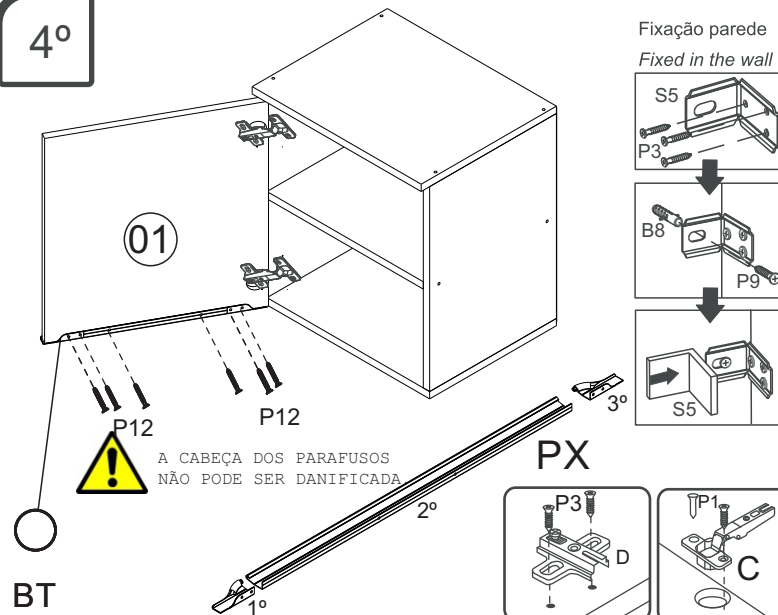

Ferramenta necessárias
 Necessary tools
 Herramientas necesarias

www.decibal.com.br

CS702 - AÉREO 0,40 M

Manual de Montagem
Assembly Instructions
Instrucción de Montaje

escala (1:1)

| LEGENDA | DESCRIÇÃO/DESCRIPCIÓN/DESCRIPTION | CÓDIGO | QUANT. |
|---------|------------------------------------------------------------------------------------------------------------------------------------|--------|--------|
| P7 |  PARAFUSO/TORNILLO/SCREW 4X45 | 01318 | 12 |
| P1 |  PARAFUSO/TORNILLO/SCREW 3,5X12 | 01328 | 04 |
| PR1 |  PREGO/CLAVO/NAIL 10X10 | 01330 | 30 |
| C2 |  CAVILHA/TARUGO/DOWEL 6X30 MM | 01211 | 12 |
| PU |  PARAFUSO UNIÃO/UNIÓN DETORNILLO /SCREW UNION | 01495 | 02 |
| P3 |  PARAFUSO/TORNILLO/SCREW 4X16 | 01319 | 12 |
| P12 |  PARAFUSO/TORNILLO/SCREW 3X12 CABEÇA FLANGEADA | 09889 | 06 |
| B8 |  BUCHA / BUJE / BUCHING 8 MM | 01311 | 04 |
| P9 |  PARAFUSO/TORNILLO/SCREW 6X50 | 03827 | 04 |

Relação de Peças/ Relación de Piezas/Parts List

| Nº | CÓDIGO/CODE | DESCRIÇÃO/DESCRIPCIÓN/DESCRIPTION | QTD/CANT | VOL. |
|----|-------------|--------------------------------------|----------|------|
| 1 | 0529951 | PORTA/PUERTA/DOOR 420X391X15 MM P | 1,00 | 1 |
| 2 | 0529948 | BASE 400X320X15 MM P | 1,00 | 1 |
| 3 | 0529952 | BASE 400X300X15 MM P | 1,00 | 1 |
| 4 | 0529953 | BASE 370X300X15 MM P | 1,00 | 1 |
| 5 | 0529949 | LATERAL/LATERAL/SIDE 420X300X15 MM P | 1,00 | 1 |
| 6 | 0529947 | LATERAL/LATERAL/SIDE 420X300X15 MM P | 1,00 | 1 |
| 7 | 0529950 | COSTA/REVÊS/BACK 445X395X2,8 MM P | 1,00 | 1 |