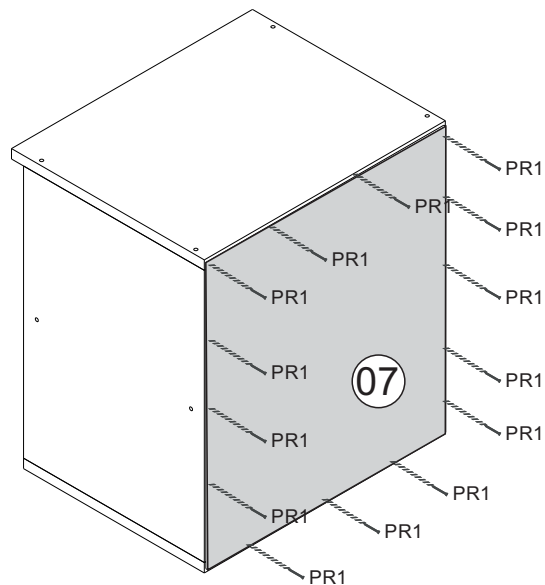

CS702 - AÉREO 0,40 M

Manual de Montagem
 Assembly Instructions
 Instrucción de Montaje

decibal[®]
 móveis

Produto Montado
 Producto final
 Assembled

1º

2º

3º

4º

Ferramenta necessárias
 Necessary tools
 Herramientas necesarias

www.decibal.com.br

CS702 - AÉREO 0,40 M

Manual de Montagem
Assembly Instructions
Instrucción de Montaje

escala (1:1)

| LEGENDA | DESCRIÇÃO/DESCRIPCIÓN/DESCRIPTION | CÓDIGO | QUANT. |
|---------|------------------------------------------------------------------------------------------------------------------------------------|--------|--------|
| P7 |  PARAFUSO/TORNILLO/SCREW 4X45 | 01318 | 12 |
| P1 |  PARAFUSO/TORNILLO/SCREW 3,5X12 | 01328 | 04 |
| PR1 |  PREGO/CLAVO/NAIL 10X10 | 01330 | 30 |
| C2 |  CAVILHA/TARUGO/DOWEL 6X30 MM | 01211 | 12 |
| PU |  PARAFUSO UNIÃO/UNIÓN DETORNILLO /SCREW UNION | 01495 | 02 |
| P3 |  PARAFUSO/TORNILLO/SCREW 4X16 | 01319 | 12 |
| P12 |  PARAFUSO/TORNILLO/SCREW 3X12 CABEÇA FLANGEADA | 09889 | 06 |
| B8 |  BUCHA / BUJE / BUCHING 8 MM | 01311 | 04 |
| P9 |  PARAFUSO/TORNILLO/SCREW 6X50 | 03827 | 04 |

Relação de Peças/ Relación de Piezas/Parts List

| Nº | CÓDIGO/CODE | DESCRIÇÃO/DESCRIPCIÓN/DESCRIPTION | QTD/CANT | VOL. |
|----|-------------|--------------------------------------|----------|------|
| 1 | 0529951 | PORTA/PUERTA/DOOR 420X391X15 MM P | 1,00 | 1 |
| 2 | 0529948 | BASE 400X320X15 MM P | 1,00 | 1 |
| 3 | 0529952 | BASE 400X300X15 MM P | 1,00 | 1 |
| 4 | 0529953 | BASE 370X300X15 MM P | 1,00 | 1 |
| 5 | 0529949 | LATERAL/LATERAL/SIDE 420X300X15 MM P | 1,00 | 1 |
| 6 | 0529947 | LATERAL/LATERAL/SIDE 420X300X15 MM P | 1,00 | 1 |
| 7 | 0529950 | COSTA/REVÊS/BACK 445X395X2,8 MM P | 1,00 | 1 |