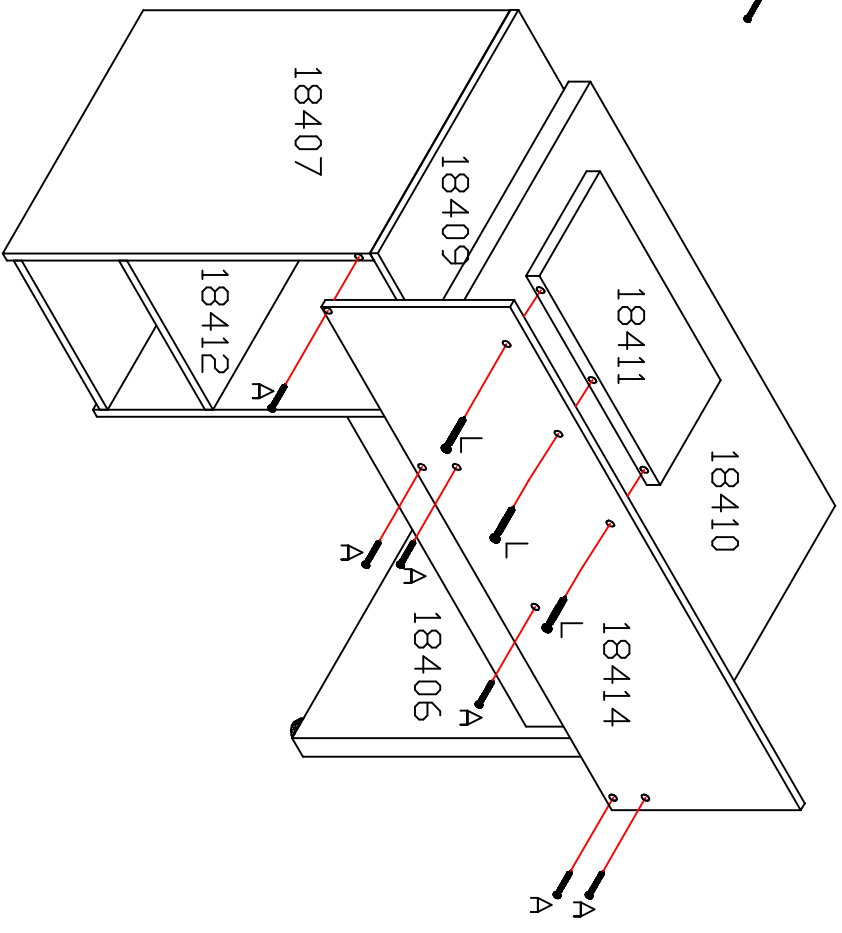

"DBS: Para solicitar assistência técnica, utilize o código das peças indicada."

18406-LATERAL ESQUERDA
 18407-LATERAL DIREITA
 18408-DIVISORIA
 18409-TAMPÃO DA CPU
 18410-TAMPÃO
 18411-PRATELEIRA EXTERNA
 18412-PRATELEIRA DA CPU
 18413-REFORÇO
 18414-COSTA

"DBS: Para solicitar assistência técnica, utilize o código da ferragem indicada."

DETALHE DA SAPATA
FIXA COM PARAFUSO

DETALHE DA
TAMPA "CPL"

SAPATA

DETALHE MINIFIX

FIXAR A COSTA NAS LATERAIS
E NO TAMPO, E A PRATELEIRA
NA COSTA.