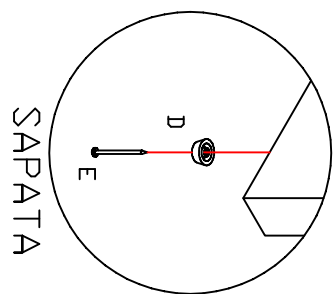

"DBS: Para solicitar assistência técnica, utilize o código das peças indicada."

18406-LATERAL ESQUERDA
 18407-LATERAL DIREITA
 18408-DIVISORIA
 18409-TAMPÃO DA CPU
 18410-TAMPÃO
 18411-PRATELEIRA EXTERNA
 18412-PRATELEIRA DA CPU
 18413-REFORÇO
 18414-COSTA

"DBS: Para solicitar assistência técnica, utilize o código da ferragem indicada."

DETALHE DA SAPATA
FIXA COM PARAFUSO

DETALHE DA
TAMPA "CPL"

SAPATA

DETALHE MINIFIX

FIXAR A COSTA NAS LATERAIS
E NO TAMPO, E A PRATELEIRA
NA COSTA.