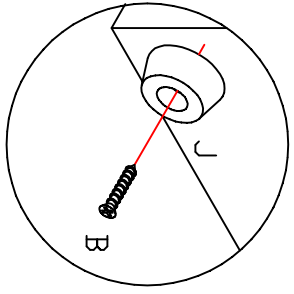

Urban

Kappesberg

Rua da Emancipação, 2000 - Tupandi - RS
 Fone: (51) 3635-8800
 email: conta.to@linhaurban.com.br
 www.linhaurban.com.br

S973

"GARANTIA POR DEFEITO DE FABRICAÇÃO 3 MESES."

FERRAGEM

	C&D.	FERRAGEM	QTDE
A	4404	PNEU BRANCO 4x40	08
A	4042	ZINCO PRETO 4x40	08
A	2592	ZINCO BRANCO 4x40	08
B	379	PARAFUSO PANELA 4.0x30	02
C	1802	CAVILHA 6x30	22
D	1901	SAPATILHA 25x20mm, PRETA	04
E	149	PREGOS 19x15	05
F	41	COLA P/ CAVILHAS	01
G	58	ETIQUETA MARCA "KAPPESEBERG"	01
H	30950	TAMPA MINIFIX	18
I	30945	PARAFUSO MINIFIX	18
J	2618	PEZINHO 40x20 C/ FURO 5mm	02
K	2347	TAMPA MINIFIX BRANCA	18
K	8105	TAMPA MINIFIX PRETA	12
K	9845	TAMPA MINIFIX TABACO	06
K	14855	TAMPA MINIFIX CAVALHEIRO	12
K	8090	TAMPA MINIFIX TECA ITALIA	06
L	167	TAMPA MINIFIX 7,0x50	03
M	248	CHAVE ALLEN	01
N	48	TAMPA P/ ESTRUTURAL PRETO	03
N	1493	TAMPA P/ ESTRUTURAL BRANCO	03
N	14978	TAMPA P/ ESTRUTURAL CAVALHEIRO	03

"DBS: Para solicitar assistência técnica, utilize o código da ferragem indicada."

DETALHE DA SAPATA
FIXA COM PARAFUSO

DETALHE DA
TAMPA "CPL"

SAPATA

DETALHE MINIFIX

FIXAR A COSTA NAS LATERAIS
E NO TAMPO, E A PRATELEIRA
NA COSTA.