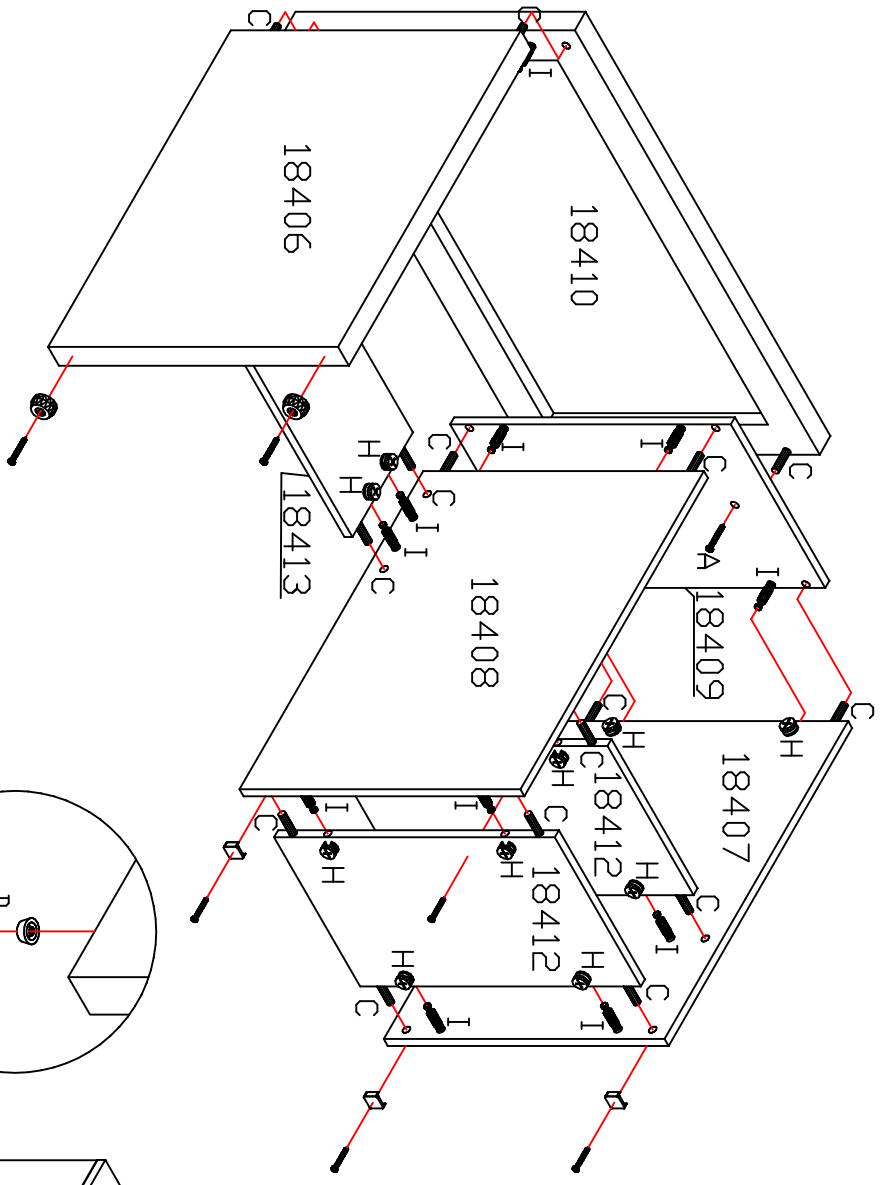

Urban

Kappesberg

Rua da Emancipação, 2000 - Tupandi - RS
 Fone: (51) 3635-8800
 email: conta.to@linhaurban.com.br
 www.linhaurban.com.br

S973

"GARANTIA POR DEFEITO DE FABRICAÇÃO 3 MESES."

FERRAGEM

	C&D.	FERRAGEM	QTDE
A	4404	PNEU BRANCO 4x40	08
A	4042	ZINCO PRETO 4x40	08
A	2592	ZINCO BRANCO 4x40	08
B	379	PARAFUSO PANELA 4.0x30	02
C	1802	CAVILHA 6x30	22
D	1901	SAPATILHA 25x20mm, PRETA	04
E	149	PREGOS 19x15	05
F	41	COLA P/ CAVILHAS	01
G	58	ETIQUETA MARCA "KAPPESEBERG"	01
H	30950	TAMPA MINIFIX	18
I	30945	PARAFUSO MINIFIX	18
J	2618	PEZINHO 40x20 C/ FURO 5mm	02
K	2347	TAMPA MINIFIX BRANCA	18
K	8105	TAMPA MINIFIX PRETA	12
K	9845	TAMPA MINIFIX TABACO	06
K	14855	TAMPA MINIFIX CAVALHEIRO	12
K	8090	TAMPA MINIFIX TECA ITALIA	06
L	167	TAMPA MINIFIX 7,0x50	03
M	248	CHAVE ALLEN	01
N	48	TAMPA P/ ESTRUTURAL PRETO	03
N	1493	TAMPA P/ ESTRUTURAL BRANCO	03
N	14978	TAMPA P/ ESTRUTURAL CAVALHEIRO	03

"DBS: Para solicitar assistência técnica, utilize o código das peças indicada."

18406-LATERAL ESQUERDA
 18407-LATERAL DIREITA
 18408-DIVISORIA
 18409-TAMPÃO DA CPU
 18410-TAMPÃO
 18411-PRATELEIRA EXTERNA
 18412-PRATELEIRA DA CPU
 18413-REFORÇO
 18414-COSTA

"DBS: Para solicitar assistência técnica, utilize o código da ferragem indicada."

DETALHE DA SAPATA
FIXA COM PARAFUSO

DETALHE DA
TAMPA "CPL"

SAPATA

DETALHE MINIFIX

FIXAR A COSTA NAS LATERAIS
E NO TAMPO, E A PRATELEIRA
NA COSTA.