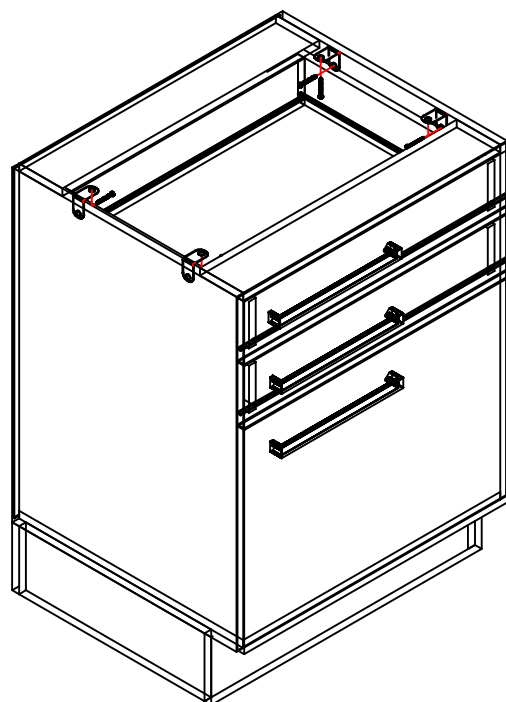

# REF.: E603

Rua da Emancipação, 2000 - Tupandi - RS  
Fone: (51) 3635-8800

"GARANTIA POR DEFEITO DE  
FABRICAÇÃO DE 3 MESES."

Os "L" de metal e os parafusos  
para fixar o tampo e o sarrafo  
do tampo estão dentro do  
acessório do Balcão.

## RELAÇÃO DE PEÇAS

- 01-TAMPO
- 02-SARRAFO DO TAMPO

"OBS: Para  
solicitar  
assistência técnica,  
utilize o código das  
peças indicada."

2º PASSO

ASPECTO FINAL