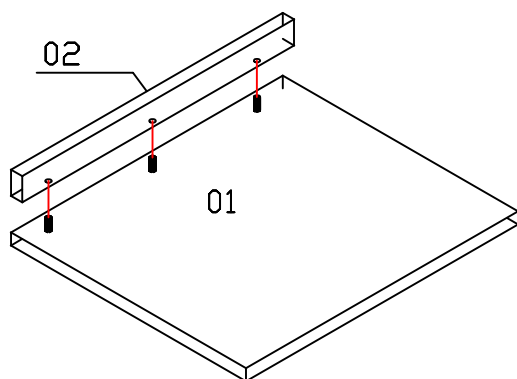

# REF.: E603

Rua da Emancipação, 2000 - Tupandi - RS  
Fone: (51) 3635-8800

"GARANTIA POR DEFEITO DE  
FABRICAÇÃO DE 3 MESES."

Os "L" de metal e os parafusos  
para fixar o tampo e o sarrafo  
do tampo estão dentro do  
acessório do Balcão.

## RELAÇÃO DE PEÇAS

- 01-TAMPO
- 02-SARRAFO DO TAMPO

"OBS: Para  
solicitar  
assistência técnica,  
utilize o código das  
peças indicada."

2º PASSO

ASPECTO FINAL