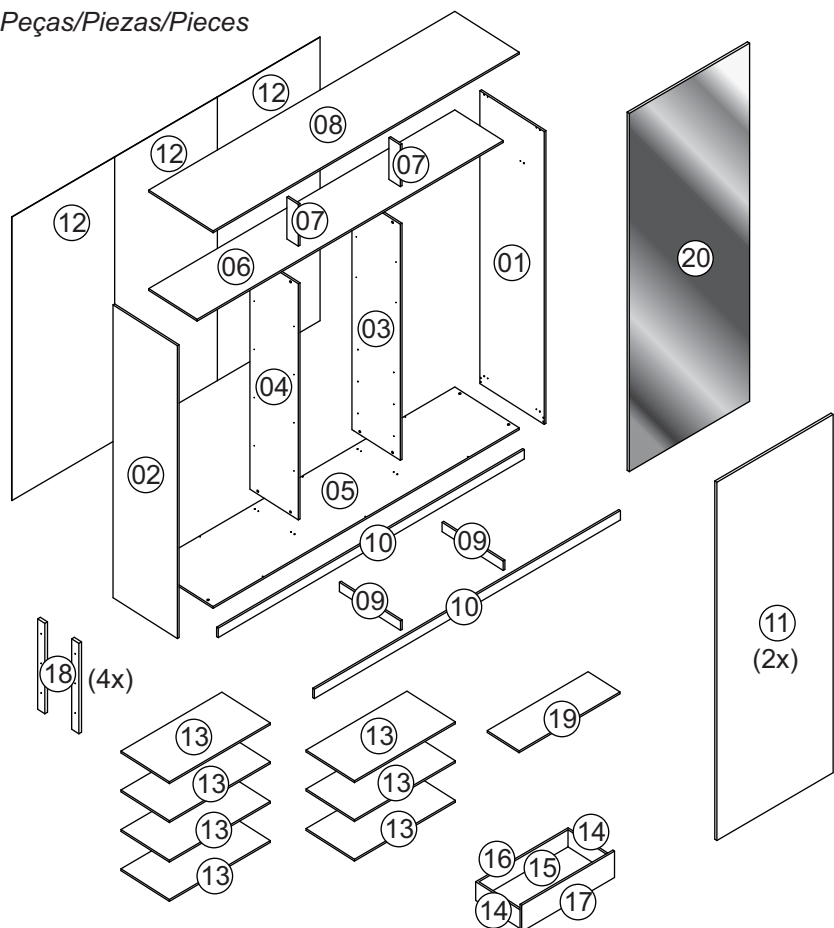

INSTRUÇÕES DE MONTAGEM
INSTRUCTIVO DE ARMADO
ASSEMBLY INSTRUCTIONS

Nova Móble Ind. e Comércio Ltda.
 Estrada Pedro Salgado, nº 1620 - Fone: (54) 3454-9054 - Fax: (54) 3454-9055
 CEP: 95700-000 - Bento Gonçalves - RS - Site: www.novamobile.com.br - E-mail: novamobile@novamobile.com.br

NOVA MÓBILE.

RC3001
RC3002
RC3003

Peças/Piezas/Pieces

Cód.	Descrição das peças	RC3001	RC3002	RC3003	Qtde
		Medidas (mm)	Medidas (mm)	Medidas (mm)	
01	Lateral direita	2350x592x15	2350x592x15	2350x592x15	01
02	Lateral esquerda	2350x592x15	2350x592x15	2350x592x15	01
03	Divisão direita	1895x445x15	1895x445x15	1895x445x15	01
04	Divisão esquerda	1895x445x15	1895x445x15	1895x445x15	01
05	Base Inferior	2433x592x15	2700x592x15	2170x592x15	01
06	Base intermediária	2433x445x15	2700x445x15	2170x445x15	01
07	Pilastra	335x105x15	335x105x15	335x105x15	02
08	Base superior	2433x592x15	2700x592x15	2170x592x15	01
09	Rodapé pequeno	560x75x15	560x75x15	560x75x15	02
10	Rodapé frontal/traseiro	2433x75x15	2700x75x15	2170x75x15	02
11	Porta deslizante	2215x790x15	2215x890x15	2215x710x15	02
12	Costa	2275x820x03	2275x906x03	2275x730x03	03
13	Prateleira	800x150x15	890x150x15	713x150x15	07
14	Lateral gaveta	729x212x15	819x212x15	641x212x15	06
15	Fundo gaveta	708x400x03	798x400x03	620x400x03	03
16	Traseiro gaveta	725x150x15	815x150x15	637x150x15	03
17	Frente gaveta	729x212x15	819x212x15	641x212x15	03
18	Distanciador gaveta	770x70x25	770x70x25	770x70x25	04
19	Prateleira cabideiro	800x295x15	890x295x15	713x295x15	01
20	Porta deslizante com espelho	2215x818x15	2215x910x15	2215x739x15	01

Ferragens/Herrajes/Hardware

A		36	N		08
B		32	P		03
C		120	Q		01
D		04	R		01
E		08	S		32
F		120	T		12
G		60	U		06
H		01	V		03
J		22	X		01
K		02	Y		02
L		04	Z		30
M		04	AA		02

1

2

3

4

*Usar 4 cantoneiras (N)
em cada rodapé (09)