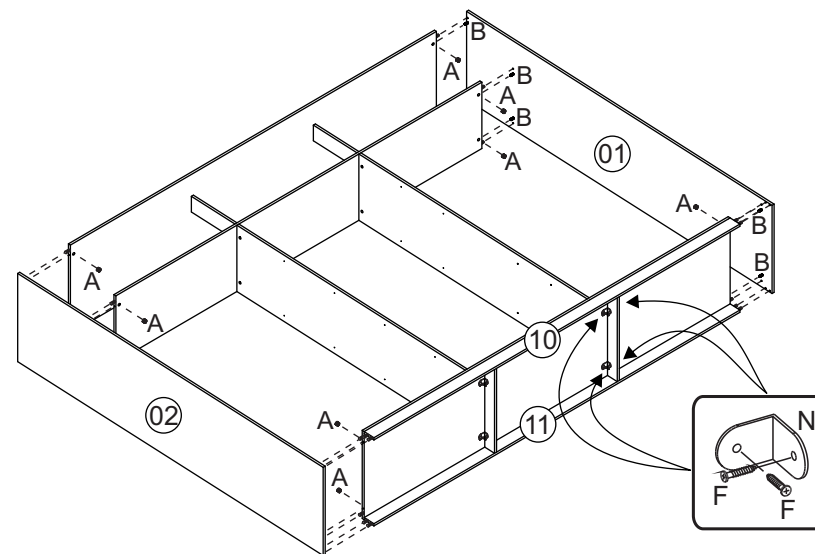

NOVA MÓBILE.

RC3001
RC3002
RC3003

Peças/Piezas/Pieces

Cód.	Descrição das peças	RC3001	RC3002	RC3003	Qtde
		Medidas (mm)	Medidas (mm)	Medidas (mm)	
01	Lateral direita	2350x592x15	2350x592x15	2350x592x15	01
02	Lateral esquerda	2350x592x15	2350x592x15	2350x592x15	01
03	Divisão direita	1895x445x15	1895x445x15	1895x445x15	01
04	Divisão esquerda	1895x445x15	1895x445x15	1895x445x15	01
05	Base Inferior	2433x592x15	2700x592x15	2170x592x15	01
06	Base intermediária	2433x445x15	2700x445x15	2170x445x15	01
07	Pilastra	335x105x15	335x105x15	335x105x15	02
08	Base superior	2433x592x15	2700x592x15	2170x592x15	01
09	Rodapé pequeno	560x75x15	560x75x15	560x75x15	02
10	Rodapé frontal/traseiro	2433x75x15	2700x75x15	2170x75x15	02
11	Porta deslizante	2215x790x15	2215x890x15	2215x710x15	02
12	Costa	2275x820x03	2275x906x03	2275x730x03	03
13	Prateleira	800x150x15	890x150x15	713x150x15	07
14	Lateral gaveta	729x212x15	819x212x15	641x212x15	06
15	Fundo gaveta	708x400x03	798x400x03	620x400x03	03
16	Traseiro gaveta	725x150x15	815x150x15	637x150x15	03
17	Frente gaveta	729x212x15	819x212x15	641x212x15	03
18	Distanciador gaveta	770x70x25	770x70x25	770x70x25	04
19	Prateleira cabideiro	800x295x15	890x295x15	713x295x15	01
20	Porta deslizante com espelho	2215x818x15	2215x910x15	2215x739x15	01

Ferragens/Herrajes/Hardware

A		36	N		08
B		32	P		03
C		120	Q		01
D		04	R		01
E		08	S		32
F		120	T		12
G		60	U		06
H		01	V		03
J		22	X		01
K		02	Y		02
L		04	Z		30
M		04	AA		02

1

2

3

4

*Usar 4 cantoneiras (N)
em cada rodapé (09)