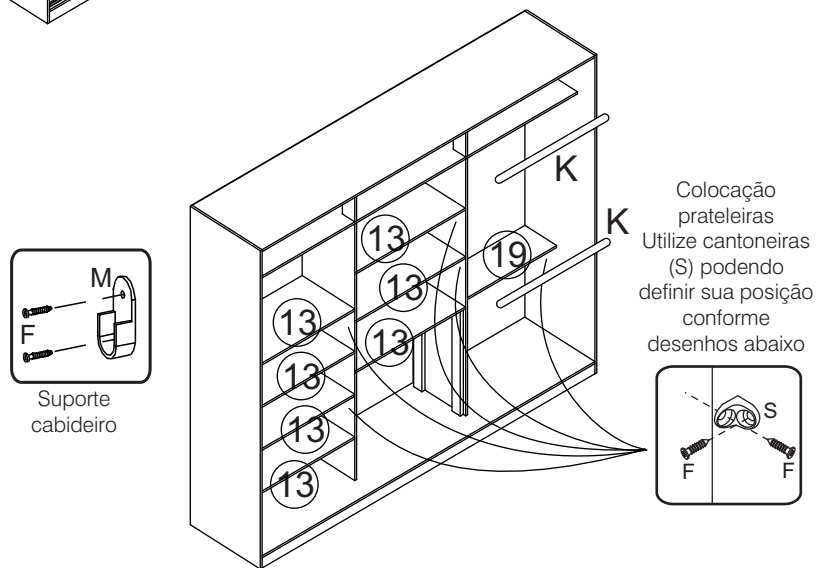

NOVA MÓBILE.

RC3001
RC3002
RC3003

Peças/Piezas/Pieces

Cód.	Descrição das peças	RC3001	RC3002	RC3003	Qtde
		Medidas (mm)	Medidas (mm)	Medidas (mm)	
01	Lateral direita	2350x592x15	2350x592x15	2350x592x15	01
02	Lateral esquerda	2350x592x15	2350x592x15	2350x592x15	01
03	Divisão direita	1895x445x15	1895x445x15	1895x445x15	01
04	Divisão esquerda	1895x445x15	1895x445x15	1895x445x15	01
05	Base Inferior	2433x592x15	2700x592x15	2170x592x15	01
06	Base intermediária	2433x445x15	2700x445x15	2170x445x15	01
07	Pilastra	335x105x15	335x105x15	335x105x15	02
08	Base superior	2433x592x15	2700x592x15	2170x592x15	01
09	Rodapé pequeno	560x75x15	560x75x15	560x75x15	02
10	Rodapé frontal/traseiro	2433x75x15	2700x75x15	2170x75x15	02
11	Porta deslizante	2215x790x15	2215x890x15	2215x710x15	02
12	Costa	2275x820x03	2275x906x03	2275x730x03	03
13	Prateleira	800x150x15	890x150x15	713x150x15	07
14	Lateral gaveta	729x212x15	819x212x15	641x212x15	06
15	Fundo gaveta	708x400x03	798x400x03	620x400x03	03
16	Traseiro gaveta	725x150x15	815x150x15	637x150x15	03
17	Frente gaveta	729x212x15	819x212x15	641x212x15	03
18	Distanciador gaveta	770x70x25	770x70x25	770x70x25	04
19	Prateleira cabideiro	800x295x15	890x295x15	713x295x15	01
20	Porta deslizante com espelho	2215x818x15	2215x910x15	2215x739x15	01

Ferragens/Herrajes/Hardware

A		36	N		08
B		32	P		03
C		120	Q		01
D		04	R		01
E		08	S		32
F		120	T		12
G		60	U		06
H		01	V		03
J		22	X		01
K		02	Y		02
L		04	Z		30
M		04	AA		02

1

2

3

4

*Usar 4 cantoneiras (N)
em cada rodapé (09)

5

6

7

9

8

Montagem gavetas