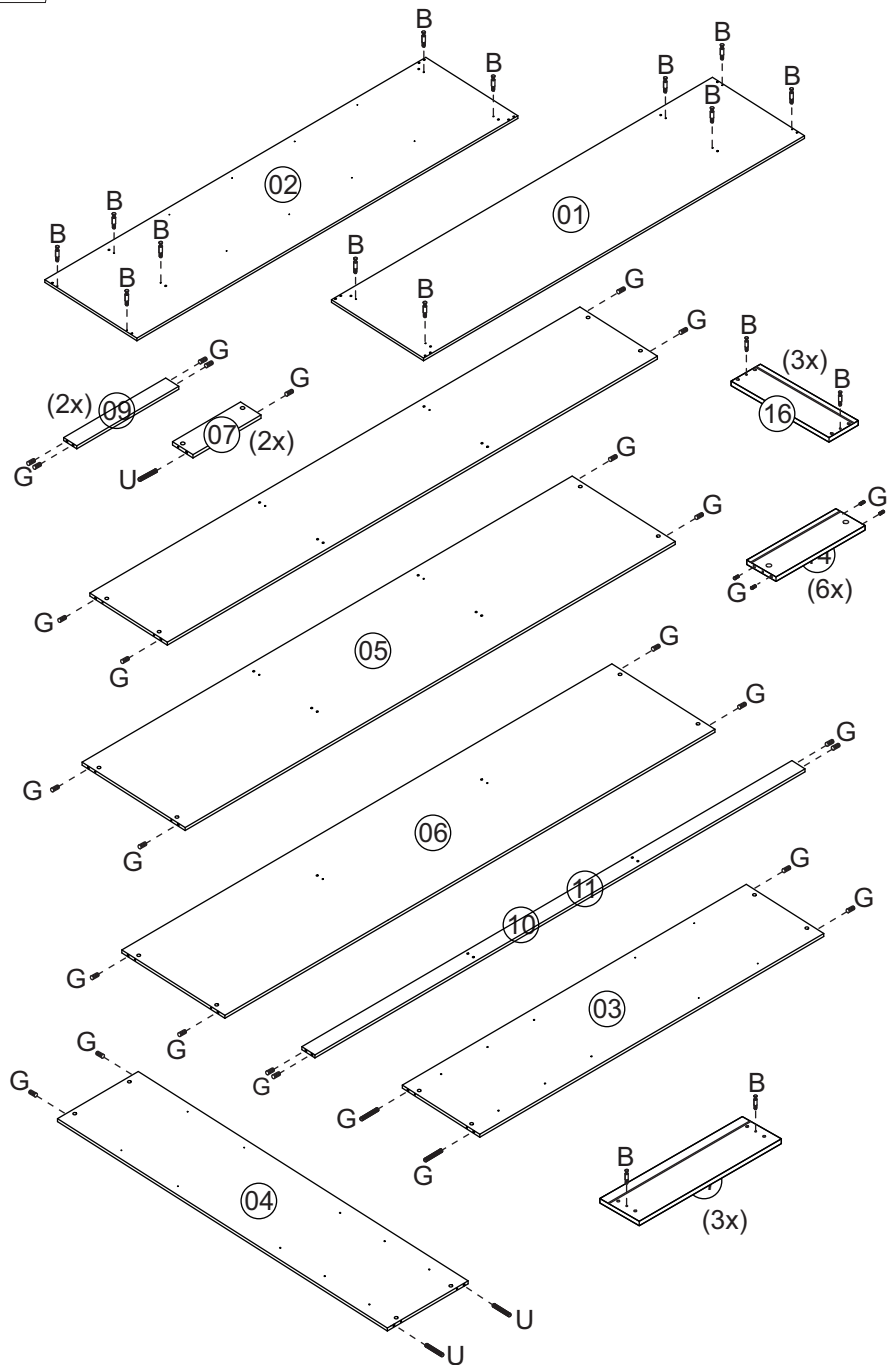

NOVA MÓBILE.

RC3001
RC3002
RC3003

Peças/Piezas/Pieces

Cód.	Descrição das peças	RC3001	RC3002	RC3003	Qtde
		Medidas (mm)	Medidas (mm)	Medidas (mm)	
01	Lateral direita	2350x592x15	2350x592x15	2350x592x15	01
02	Lateral esquerda	2350x592x15	2350x592x15	2350x592x15	01
03	Divisão direita	1895x445x15	1895x445x15	1895x445x15	01
04	Divisão esquerda	1895x445x15	1895x445x15	1895x445x15	01
05	Base Inferior	2433x592x15	2700x592x15	2170x592x15	01
06	Base intermediária	2433x445x15	2700x445x15	2170x445x15	01
07	Pilastra	335x105x15	335x105x15	335x105x15	02
08	Base superior	2433x592x15	2700x592x15	2170x592x15	01
09	Rodapé pequeno	560x75x15	560x75x15	560x75x15	02
10	Rodapé frontal/traseiro	2433x75x15	2700x75x15	2170x75x15	02
11	Porta deslizante	2215x790x15	2215x890x15	2215x710x15	02
12	Costa	2275x820x03	2275x906x03	2275x730x03	03
13	Prateleira	800x150x15	890x150x15	713x150x15	07
14	Lateral gaveta	729x212x15	819x212x15	641x212x15	06
15	Fundo gaveta	708x400x03	798x400x03	620x400x03	03
16	Traseiro gaveta	725x150x15	815x150x15	637x150x15	03
17	Frente gaveta	729x212x15	819x212x15	641x212x15	03
18	Distanciador gaveta	770x70x25	770x70x25	770x70x25	04
19	Prateleira cabideiro	800x295x15	890x295x15	713x295x15	01
20	Porta deslizante com espelho	2215x818x15	2215x910x15	2215x739x15	01

Ferragens/Herrajes/Hardware

A		36	N		08
B		32	P		03
C		120	Q		01
D		04	R		01
E		08	S		32
F		120	T		12
G		60	U		06
H		01	V		03
J		22	X		01
K		02	Y		02
L		04	Z		30
M		04	AA		02

1

2

3

4

*Usar 4 cantoneiras (N)
em cada rodapé (09)