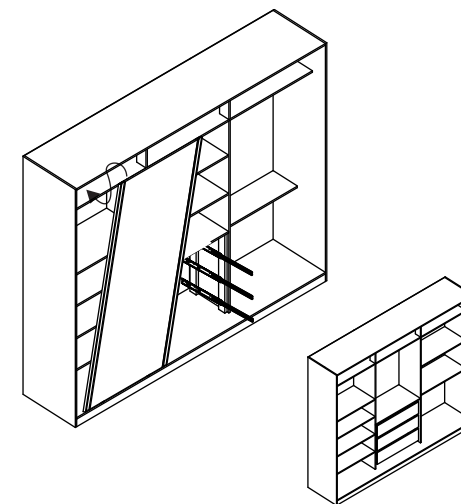

NOVA MÓBILE.

RC3001
RC3002
RC3003

Peças/Piezas/Pieces

Cód.	Descrição das peças	RC3001	RC3002	RC3003	Qtde
		Medidas (mm)	Medidas (mm)	Medidas (mm)	
01	Lateral direita	2350x592x15	2350x592x15	2350x592x15	01
02	Lateral esquerda	2350x592x15	2350x592x15	2350x592x15	01
03	Divisão direita	1895x445x15	1895x445x15	1895x445x15	01
04	Divisão esquerda	1895x445x15	1895x445x15	1895x445x15	01
05	Base Inferior	2433x592x15	2700x592x15	2170x592x15	01
06	Base intermediária	2433x445x15	2700x445x15	2170x445x15	01
07	Pilastra	335x105x15	335x105x15	335x105x15	02
08	Base superior	2433x592x15	2700x592x15	2170x592x15	01
09	Rodapé pequeno	560x75x15	560x75x15	560x75x15	02
10	Rodapé frontal/traseiro	2433x75x15	2700x75x15	2170x75x15	02
11	Porta deslizante	2215x790x15	2215x890x15	2215x710x15	02
12	Costa	2275x820x03	2275x906x03	2275x730x03	03
13	Prateleira	800x150x15	890x150x15	713x150x15	07
14	Lateral gaveta	729x212x15	819x212x15	641x212x15	06
15	Fundo gaveta	708x400x03	798x400x03	620x400x03	03
16	Traseiro gaveta	725x150x15	815x150x15	637x150x15	03
17	Frente gaveta	729x212x15	819x212x15	641x212x15	03
18	Distanciador gaveta	770x70x25	770x70x25	770x70x25	04
19	Prateleira cabideiro	800x295x15	890x295x15	713x295x15	01
20	Porta deslizante com espelho	2215x818x15	2215x910x15	2215x739x15	01

5

6

7

9

8

Montagem gavetas