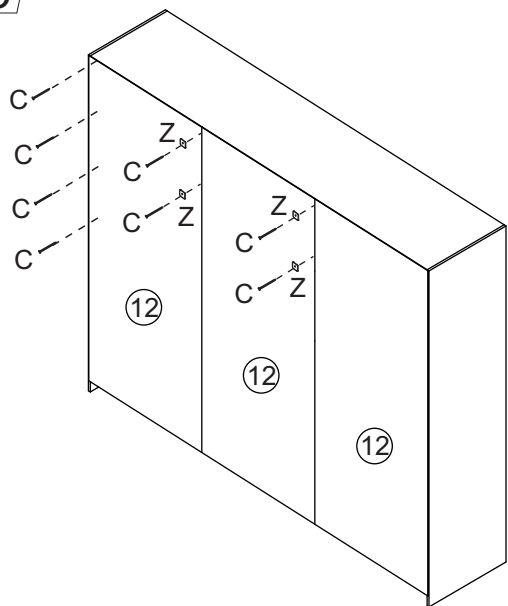

5

6

7

9

8

Montagem gavetas