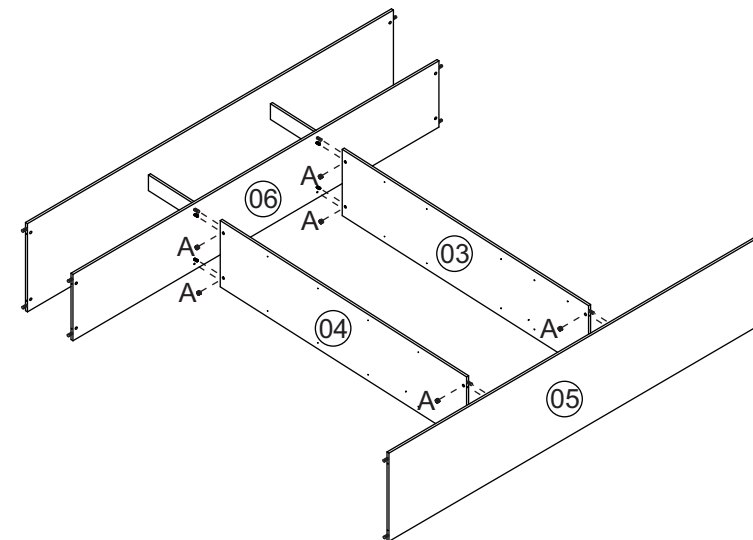

NOVA MÓBILE.

RC3001
RC3002
RC3003

Peças/Piezas/Pieces

Cód.	Descrição das peças	RC3001	RC3002	RC3003	Qtde
		Medidas (mm)	Medidas (mm)	Medidas (mm)	
01	Lateral direita	2350x592x15	2350x592x15	2350x592x15	01
02	Lateral esquerda	2350x592x15	2350x592x15	2350x592x15	01
03	Divisão direita	1895x445x15	1895x445x15	1895x445x15	01
04	Divisão esquerda	1895x445x15	1895x445x15	1895x445x15	01
05	Base Inferior	2433x592x15	2700x592x15	2170x592x15	01
06	Base intermediária	2433x445x15	2700x445x15	2170x445x15	01
07	Pilastra	335x105x15	335x105x15	335x105x15	02
08	Base superior	2433x592x15	2700x592x15	2170x592x15	01
09	Rodapé pequeno	560x75x15	560x75x15	560x75x15	02
10	Rodapé frontal/traseiro	2433x75x15	2700x75x15	2170x75x15	02
11	Porta deslizante	2215x790x15	2215x890x15	2215x710x15	02
12	Costa	2275x820x03	2275x906x03	2275x730x03	03
13	Prateleira	800x150x15	890x150x15	713x150x15	07
14	Lateral gaveta	729x212x15	819x212x15	641x212x15	06
15	Fundo gaveta	708x400x03	798x400x03	620x400x03	03
16	Traseiro gaveta	725x150x15	815x150x15	637x150x15	03
17	Frente gaveta	729x212x15	819x212x15	641x212x15	03
18	Distanciador gaveta	770x70x25	770x70x25	770x70x25	04
19	Prateleira cabideiro	800x295x15	890x295x15	713x295x15	01
20	Porta deslizante com espelho	2215x818x15	2215x910x15	2215x739x15	01

Ferragens/Herrajes/Hardware

A		36	N		08
B		32	P		03
C		120	Q		01
D		04	R		01
E		08	S		32
F		120	T		12
G		60	U		06
H		01	V		03
J		22	X		01
K		02	Y		02
L		04	Z		30
M		04	AA		02

1

2

3

4

*Usar 4 cantoneiras (N)
em cada rodapé (09)