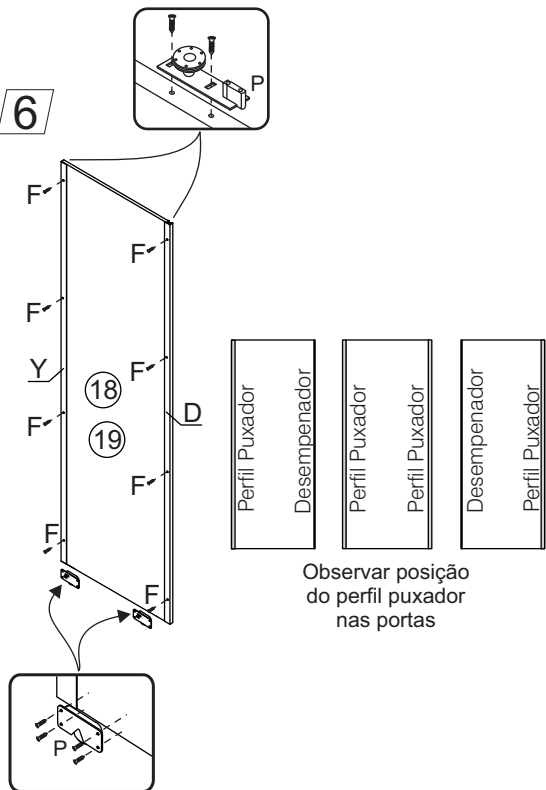

5

6

7

9

8

Montagem gavetas