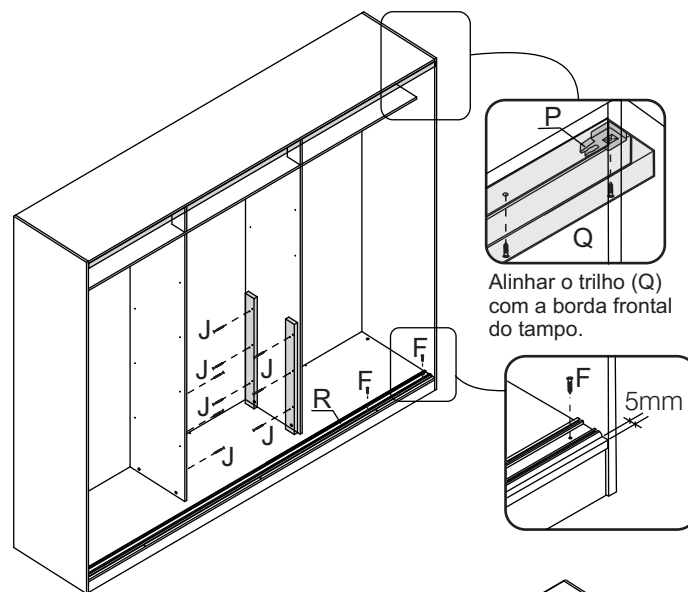

5

6

7

9

8

Montagem gavetas