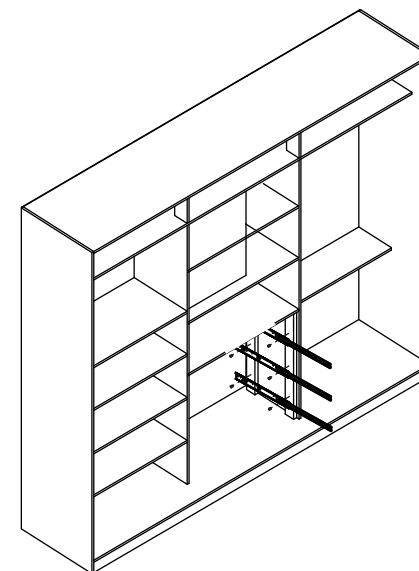

NOVA MÓBILE.

RC3001
RC3002
RC3003

Peças/Piezas/Pieces

Cód.	Descrição das peças	RC3001	RC3002	RC3003	Qtde
		Medidas (mm)	Medidas (mm)	Medidas (mm)	
01	Lateral direita	2350x592x15	2350x592x15	2350x592x15	01
02	Lateral esquerda	2350x592x15	2350x592x15	2350x592x15	01
03	Divisão direita	1895x445x15	1895x445x15	1895x445x15	01
04	Divisão esquerda	1895x445x15	1895x445x15	1895x445x15	01
05	Base Inferior	2433x592x15	2700x592x15	2170x592x15	01
06	Base intermediária	2433x445x15	2700x445x15	2170x445x15	01
07	Pilastra	335x105x15	335x105x15	335x105x15	02
08	Base superior	2433x592x15	2700x592x15	2170x592x15	01
09	Rodapé pequeno	560x75x15	560x75x15	560x75x15	02
10	Rodapé frontal/traseiro	2433x75x15	2700x75x15	2170x75x15	02
11	Porta deslizante	2215x790x15	2215x890x15	2215x710x15	02
12	Costa	2275x820x03	2275x906x03	2275x730x03	03
13	Prateleira	800x150x15	890x150x15	713x150x15	07
14	Lateral gaveta	729x212x15	819x212x15	641x212x15	06
15	Fundo gaveta	708x400x03	798x400x03	620x400x03	03
16	Traseiro gaveta	725x150x15	815x150x15	637x150x15	03
17	Frente gaveta	729x212x15	819x212x15	641x212x15	03
18	Distanciador gaveta	770x70x25	770x70x25	770x70x25	04
19	Prateleira cabideiro	800x295x15	890x295x15	713x295x15	01
20	Porta deslizante com espelho	2215x818x15	2215x910x15	2215x739x15	01

5

6

7

9

8

Montagem gavetas