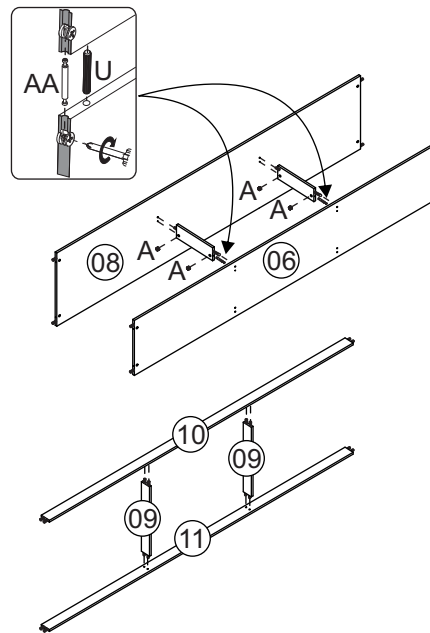

NOVA MÓBILE.

RC3001
RC3002
RC3003

Peças/Piezas/Pieces

Cód.	Descrição das peças	RC3001	RC3002	RC3003	Qtde
		Medidas (mm)	Medidas (mm)	Medidas (mm)	
01	Lateral direita	2350x592x15	2350x592x15	2350x592x15	01
02	Lateral esquerda	2350x592x15	2350x592x15	2350x592x15	01
03	Divisão direita	1895x445x15	1895x445x15	1895x445x15	01
04	Divisão esquerda	1895x445x15	1895x445x15	1895x445x15	01
05	Base Inferior	2433x592x15	2700x592x15	2170x592x15	01
06	Base intermediária	2433x445x15	2700x445x15	2170x445x15	01
07	Pilastra	335x105x15	335x105x15	335x105x15	02
08	Base superior	2433x592x15	2700x592x15	2170x592x15	01
09	Rodapé pequeno	560x75x15	560x75x15	560x75x15	02
10	Rodapé frontal/traseiro	2433x75x15	2700x75x15	2170x75x15	02
11	Porta deslizante	2215x790x15	2215x890x15	2215x710x15	02
12	Costa	2275x820x03	2275x906x03	2275x730x03	03
13	Prateleira	800x150x15	890x150x15	713x150x15	07
14	Lateral gaveta	729x212x15	819x212x15	641x212x15	06
15	Fundo gaveta	708x400x03	798x400x03	620x400x03	03
16	Traseiro gaveta	725x150x15	815x150x15	637x150x15	03
17	Frente gaveta	729x212x15	819x212x15	641x212x15	03
18	Distanciador gaveta	770x70x25	770x70x25	770x70x25	04
19	Prateleira cabideiro	800x295x15	890x295x15	713x295x15	01
20	Porta deslizante com espelho	2215x818x15	2215x910x15	2215x739x15	01

Ferragens/Herrajes/Hardware

A		36	N		08
B		32	P		03
C		120	Q		01
D		04	R		01
E		08	S		32
F		120	T		12
G		60	U		06
H		01	V		03
J		22	X		01
K		02	Y		02
L		04	Z		30
M		04	AA		02

1

2

3

4

*Usar 4 cantoneiras (N)
em cada rodapé (09)