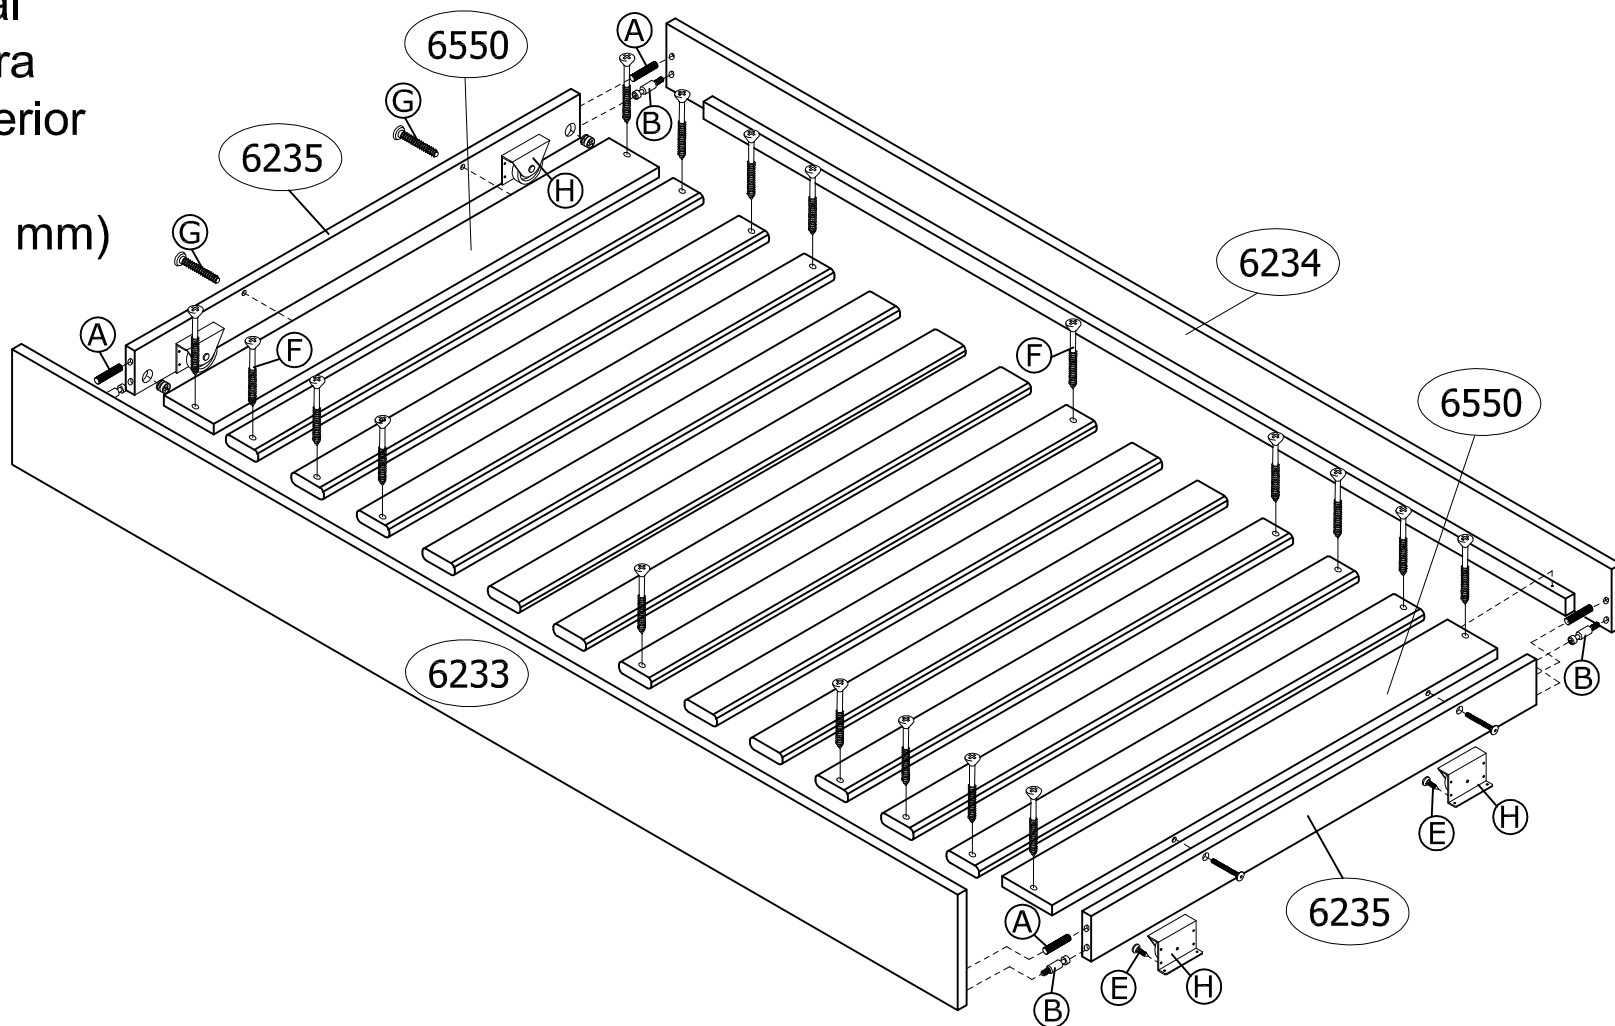

Ref. 910 Cama Auxiliar para colchão de 880 mm de MDF UV

Alt. 217 Larg. 926 Comp. 1880mm

Ordem Nº Descrição

- 1 6233 Barra frontal
- 2 6235 Barra lateral
- 3 6234 Barra traseira
- 4 6550 Coluna superior
- 5 ----- Roldanas
- 6 ----- Lastro (890 mm)

Ferragem

A		Cavilha 6 x 30mm	04
B		Parafuso minifix 6 x 32 mm	04
C		Tambor minifix 15 x 12 mm	04
D		Tampa adesiva ∅ 19 mm	04
E		Parafuso 3,5 x 14 cp	16
F		Parafuso 4 x 35 cc	20
G		Soberbão 7 x 40mm	04
H		Roldana p/ bi cama RB 50	04