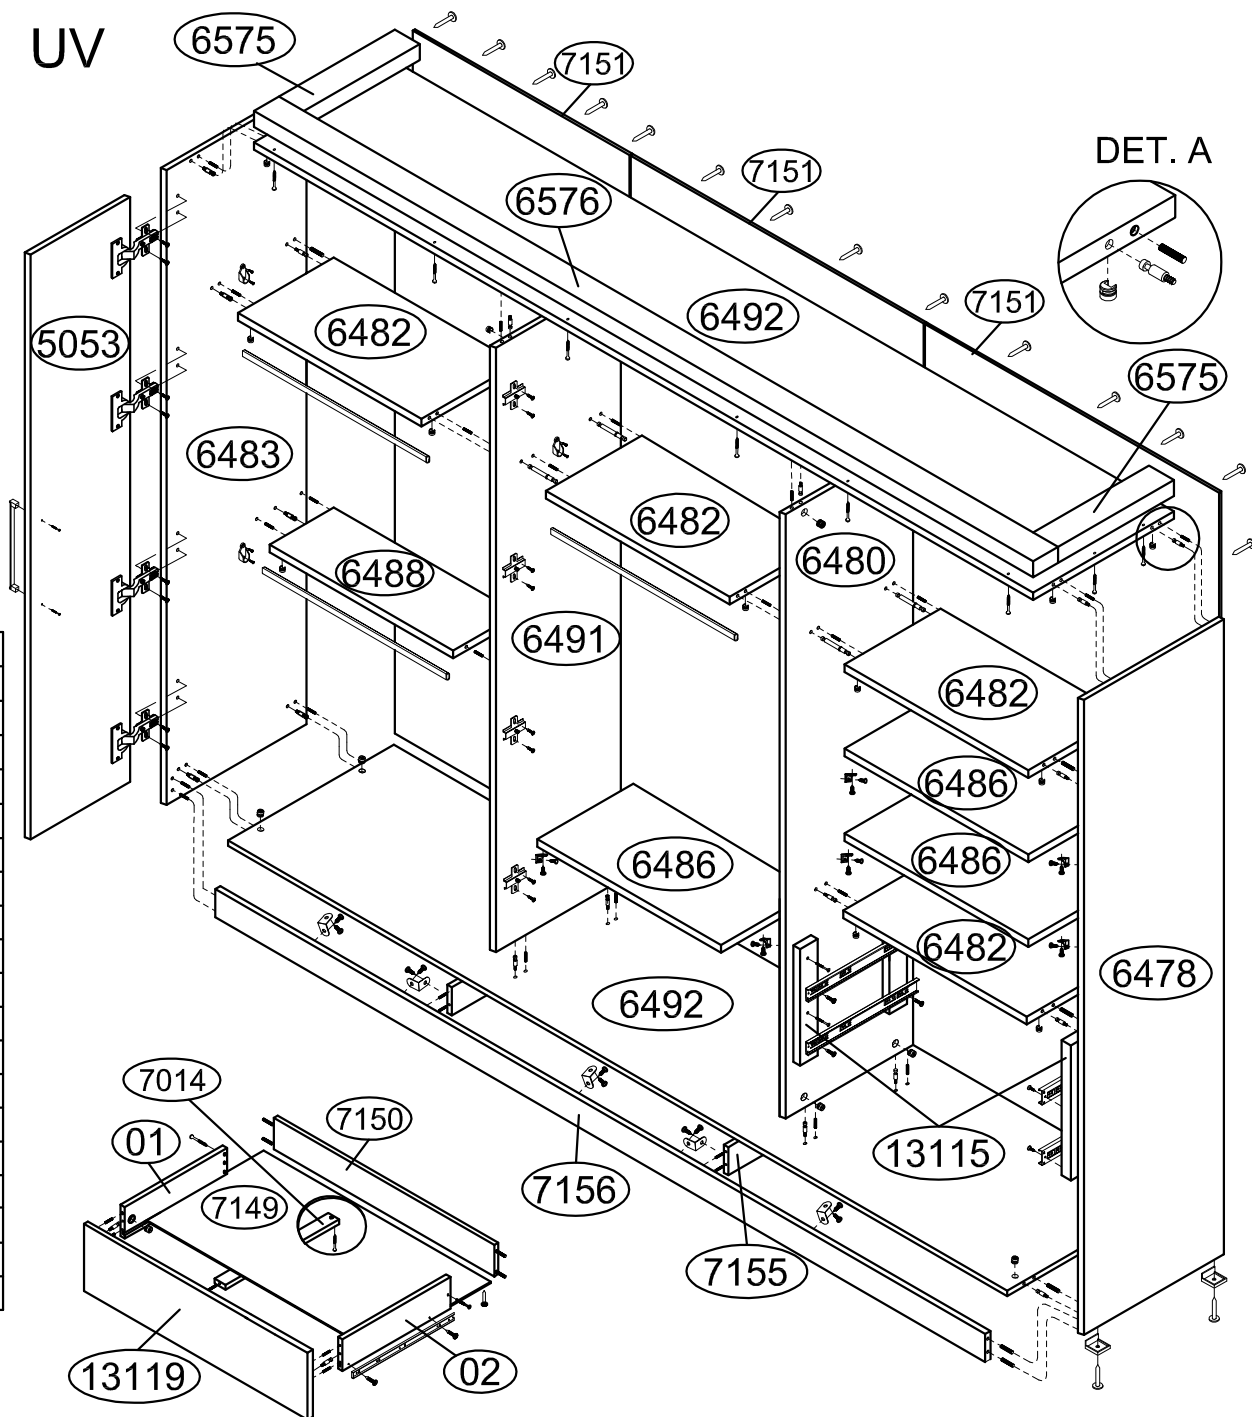

Ref. 976 Roupeiro 6 portas MDF UV

Alt.2300 x larg. 2490 x prof. 540 mm

Ordem N° Descrição

- | | | |
|----|-------|------------------------|
| 1 | 6483 | Lateral esquerda |
| 2 | 6492 | Base inferior |
| 3 | 6482 | Prateleira fixa |
| 4 | 6488 | Prateleira menor |
| 5 | 6491 | Divisão esquerda |
| 6 | 6482 | Prateleira fixa |
| 7 | 6480 | Divisão direita |
| 8 | 6482 | Prateleira fixa |
| 9 | 6492 | Base superior |
| 10 | 7156 | Rodapé (7155) |
| 11 | 6478 | Lateral direita |
| 12 | 6575 | Moldura lateral |
| 13 | 6576 | Moldura frontal |
| 14 | 6486 | Prateleira móvel |
| 15 | 7151 | Fundos |
| 16 | 13115 | Distânciador de gaveta |
| 17 | 5053 | Portas {6} |
| 18 | ----- | Gavetas {2} |
| 19 | ----- | Cabides {3} |