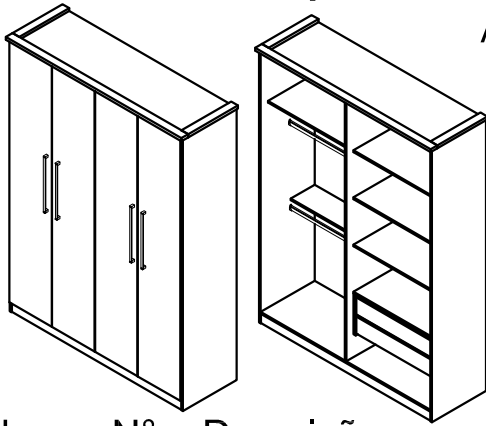

Ref. 974 Roupeiro 4 portas MDF UV

Alt.2300 x larg.1665 x prof. 540 mm

Ferragem	Quat.
Cavilha 6 x 30	58
Parafuso Minifix	26
Parafuso Minifix passante	02
Tambor Minifix 15 x 12	30
Tampas adesivas 19 mm	30
Parafuso 3,5 x 14 cc	18
Parafuso 3,5 x 14 cp	92
Parafuso 4 x 25 cc (moldura)	14
Parafuso 3,5 x 35 cc (gaveta)	06
Parafuso 4,5 x 35cc (distanciador)	08
Dobradiça caneco 35 mm	16
Cabide pintado de 800 mm	02
Pregos 10 x 10	90
Suporte de prateleira 13 x 13	08
Cantoneira (22 x 22)	06
Trilho telescópico 400mm	02
Puxador seta fur. 320 mm	04
Chapinha para pregos	15
Sapata L 12 x 13,5	06

Ordem N° Descrição

- 1 6483 Lateral esquerda
- 2 6487 Base inferior
- 3 6482 Prateleira fixa
- 4 6488 Prateleira menor
- 5 14398 Divisão
- 6 6482 Prateleira fixa
- 7 6487 Base superior
- 8 7154 Rodapé
- 9 6478 Lateral direita
- 10 6575 Moldura lateral
- 11 6578 Moldura frontal
- 12 6486 Prateleira móvel
- 13 7151 Fundos
- 14 13115 Distânciador de gaveta
- 15 5053 Portas {4}
- 16 ----- Gavetas {2}
- 17 ----- Cabides {2}