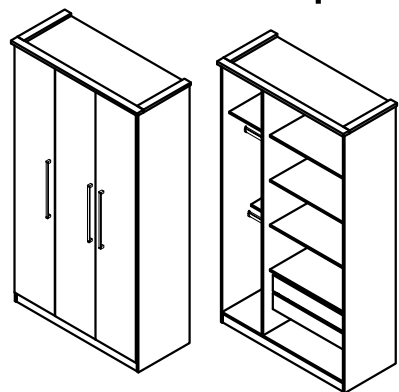

Ref. 973 Roupeiro 3 portas de MDF UV

Alt.2300 x larg.1255 x prof. 540 mm

Ferragem		Quat.
Cavilha 6 x 30		54
Parafuso Minifix		26
Parafuso Minifix passante		02
Tambor Minifix 15 x 12		30
Tampas adesivas 19 mm		30
Parafuso 3,5 x 14 cc		18
Parafuso 3,5 x 14 cp		72
Parafuso 4 x 25 cc (moldura)		10
Parafuso 3,5 x 35 cc (gaveta)		06
Parafuso 4,5 x 35cc (distanclador)		08
Dobradilha caneco 35 mm		12
Cabide obilongo de 390 mm		02
Pregos 10 x 10		80
Suporte de prateleira 13 x 13		08
Cantoneira (22 x 22)		04
Trilho telescópico 400mm		02
Puxador seta fur. 320 mm		03
Chapinha para pregos		15
Sapata L 12 x 13,5		06

Ordem N° Descrição

- 1 6483 Lateral esquerda
- 2 6481 Base inferior
- 3 6484 Prateleira fixa
- 4 6485 Prateleira menor
- 5 14398 Divisão
- 6 6482 Prateleira fixa
- 7 6479 Base superior
- 8 7147 Rodapé
- 9 6478 Lateral direito
- 10 6575 moldura lateral
- 11 6579 moldura frontal
- 12 6486 Prateleira móvel
- 13 7151 Fundo maior
- 14 7153 Fundo
- 15 13115 Distânciador de gawe
- 16 5053 Portas {3}
- 17 ----- Gavetas {2}
- 18 ----- Cabides {2}
- 19 ----- Moldura