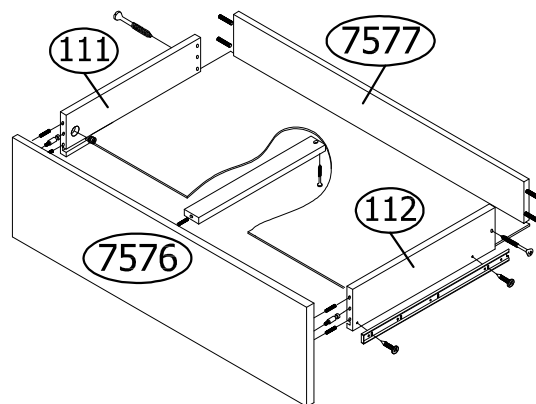

Ref. 968 Estante de MDF UV

Ferragem		Quat.
Cavilha 6 x 30		44
Parafuso minifix		44
Parafuso minifix passante		02
Tambor minifix 15 x 12		48
Tampas adesivas 19 mm		20
Parafuso soberbão 7 x 40		26
Parafuso 3,5 x 14 cc		22
Parafuso 4 x 25 cc		16
Parafuso 3,5 x 35 cc		05
Sapata L 12 x 13,5 mm		09
Suporte de prateleira 13 x 13 mm		04
Suporte de prateleira vidro		04
Trilho telescópico 400 mm		01
Vidro 400 x 517 x 06 mm		01
Passa fios 60 mm		01
Pregos 10 x 10		20

Ordem	Nº	Descrição
01	6713	Tampo
02	6712	Lateral direita
03	6714	Divisória
04	6719	Divisória
05	6717	Tampo do gaveteiro
06	6716	Divisória
07	6718	Divisória
08	6715	Base
09	6721	Rodapé travessa
10	6720	Rodapé frontal
11	6730	Fundo
12	6729	Lateral esquerda
13	6728	Prateleiras
14	6727	Fundo
15	6726	Coluna sup.esquerda
16	6725	Coluna sup.direita
17	6723	Coluna superior
18	6722	Painél
19	7578	Painél
20	6724	Colunas
21	----	Gaveta
22	----	Prateleira de vidro

Alt.1650 larg.1580 Prof.450 mm