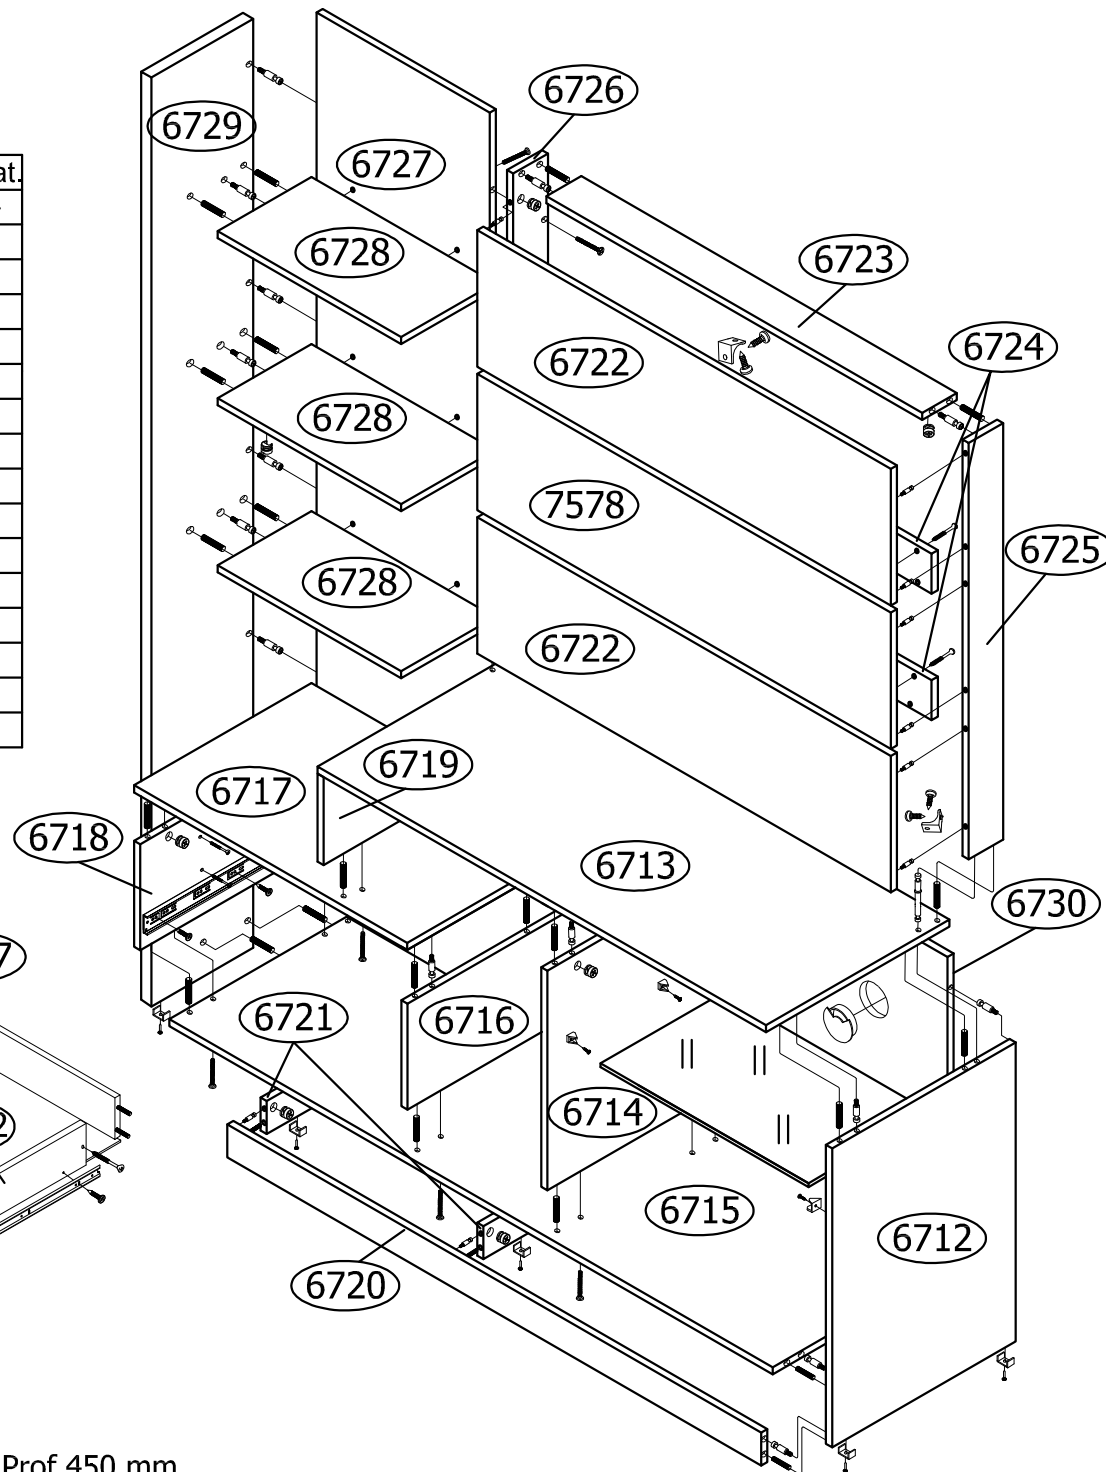

Ref. 968 Estante de MDF UV

Ferragem		Quat.
Cavilha 6 x 30		44
Parafuso minifix		44
Parafuso minifix passante		02
Tambor minifix 15 x 12		48
Tampas adesivas 19 mm		20
Parafuso soberbão 7 x 40		26
Parafuso 3,5 x 14 cc		22
Parafuso 4 x 25 cc		16
Parafuso 3,5 x 35 cc		05
Sapata L 12 x 13,5 mm		09
Suporte de prateleira 13 x 13 mm		04
Suporte de prateleira vidro		04
Trilho telescópico 400 mm		01
Vidro 400 x 517 x 06 mm		01
Passa fios 60 mm		01
Pregos 10 x 10		20

Ordem	Nº	Descrição
01	6713	Tampo
02	6712	Lateral direita
03	6714	Divisória
04	6719	Divisória
05	6717	Tampo do gaveteiro
06	6716	Divisória
07	6718	Divisória
08	6715	Base
09	6721	Rodapé travessa
10	6720	Rodapé frontal
11	6730	Fundo
12	6729	Lateral esquerda
13	6728	Prateleiras
14	6727	Fundo
15	6726	Coluna sup.esquerda
16	6725	Coluna sup.direita
17	6723	Coluna superior
18	6722	Painél
19	7578	Painél
20	6724	Colunas
21	----	Gaveta
22	----	Prateleira de vidro

Alt.1650 larg.1580 Prof.450 mm