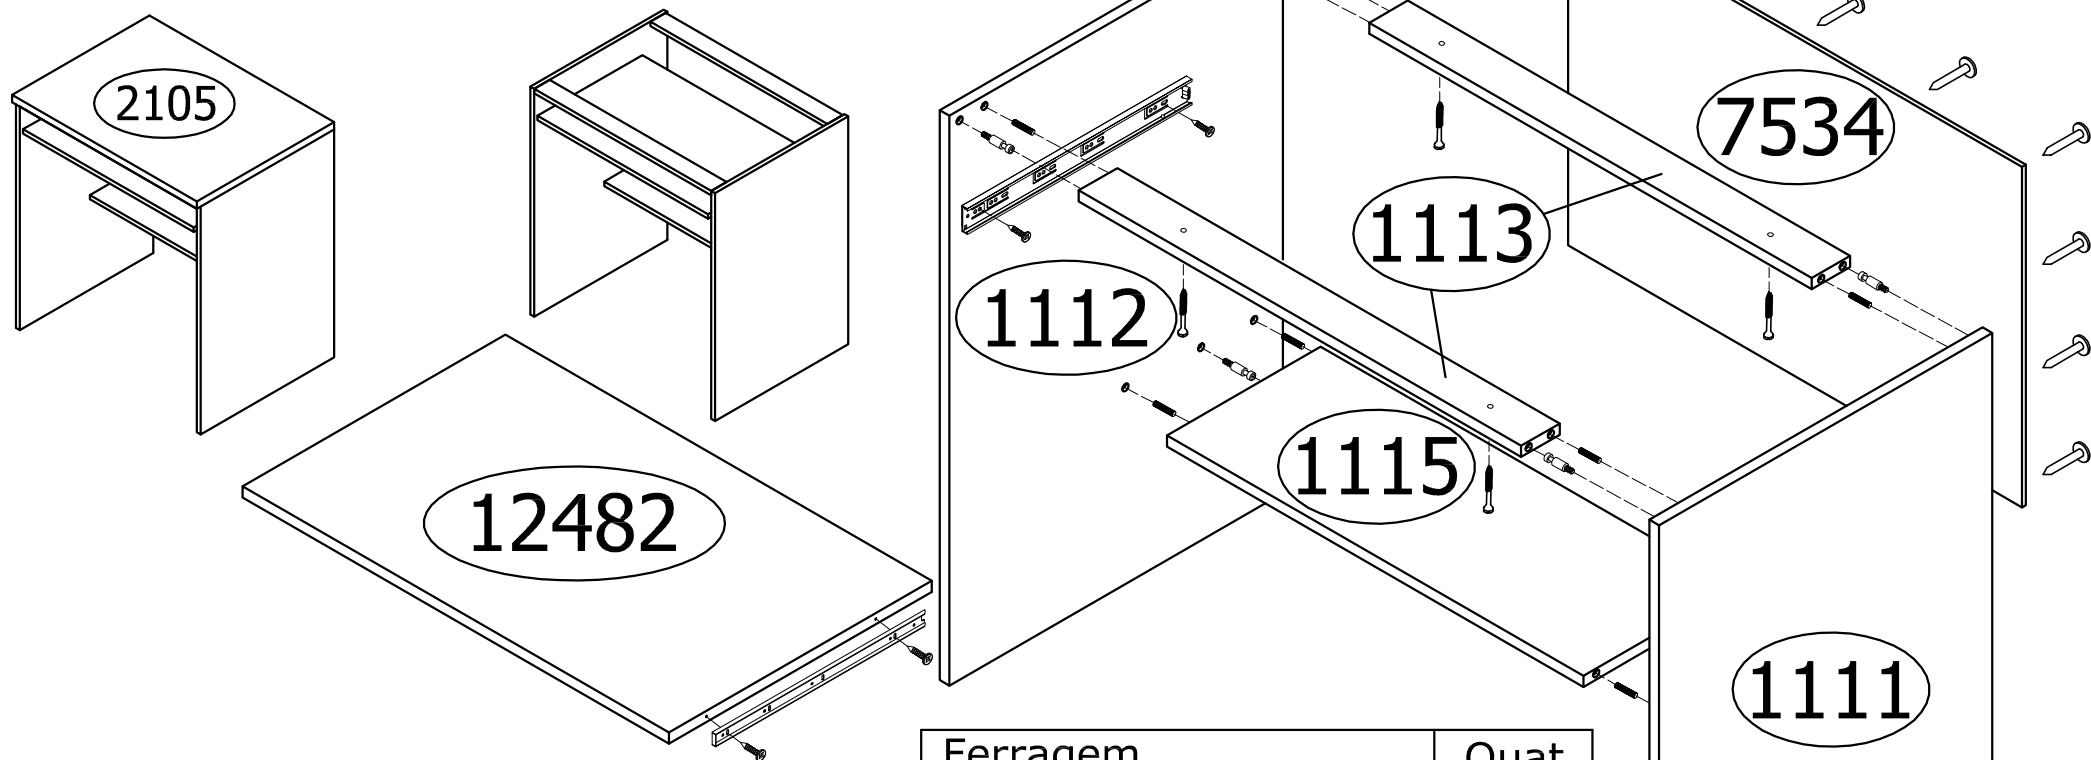

# Ref.9640 Mesa informática de MDF UV

Com tampo Alt. 790 Larg.720 prof.520 mm

Ordem	Nº	Descrição
1	1111	Lateral direita
2	1115	Prateleira
3	1113	Colunas
4	1112	Lateral esquerda
5	7534	Fundo
6	12482	Prateleira p/ teclado
7	2105	Tampo

Ferragem	Quat.
Cavilhas 6 x 30 	08
Parafuso minifix 	06
Tambor 15 x 12 	06
Tampas adesiva	02
Parafuso 3,5 x 14 cc 	08
Parafuso 4 x 25 cc	08
Trilho telescópico 400 mm	01
Pregos 10 x 10 	25
Sapata L 12 x 13,5 mm	04