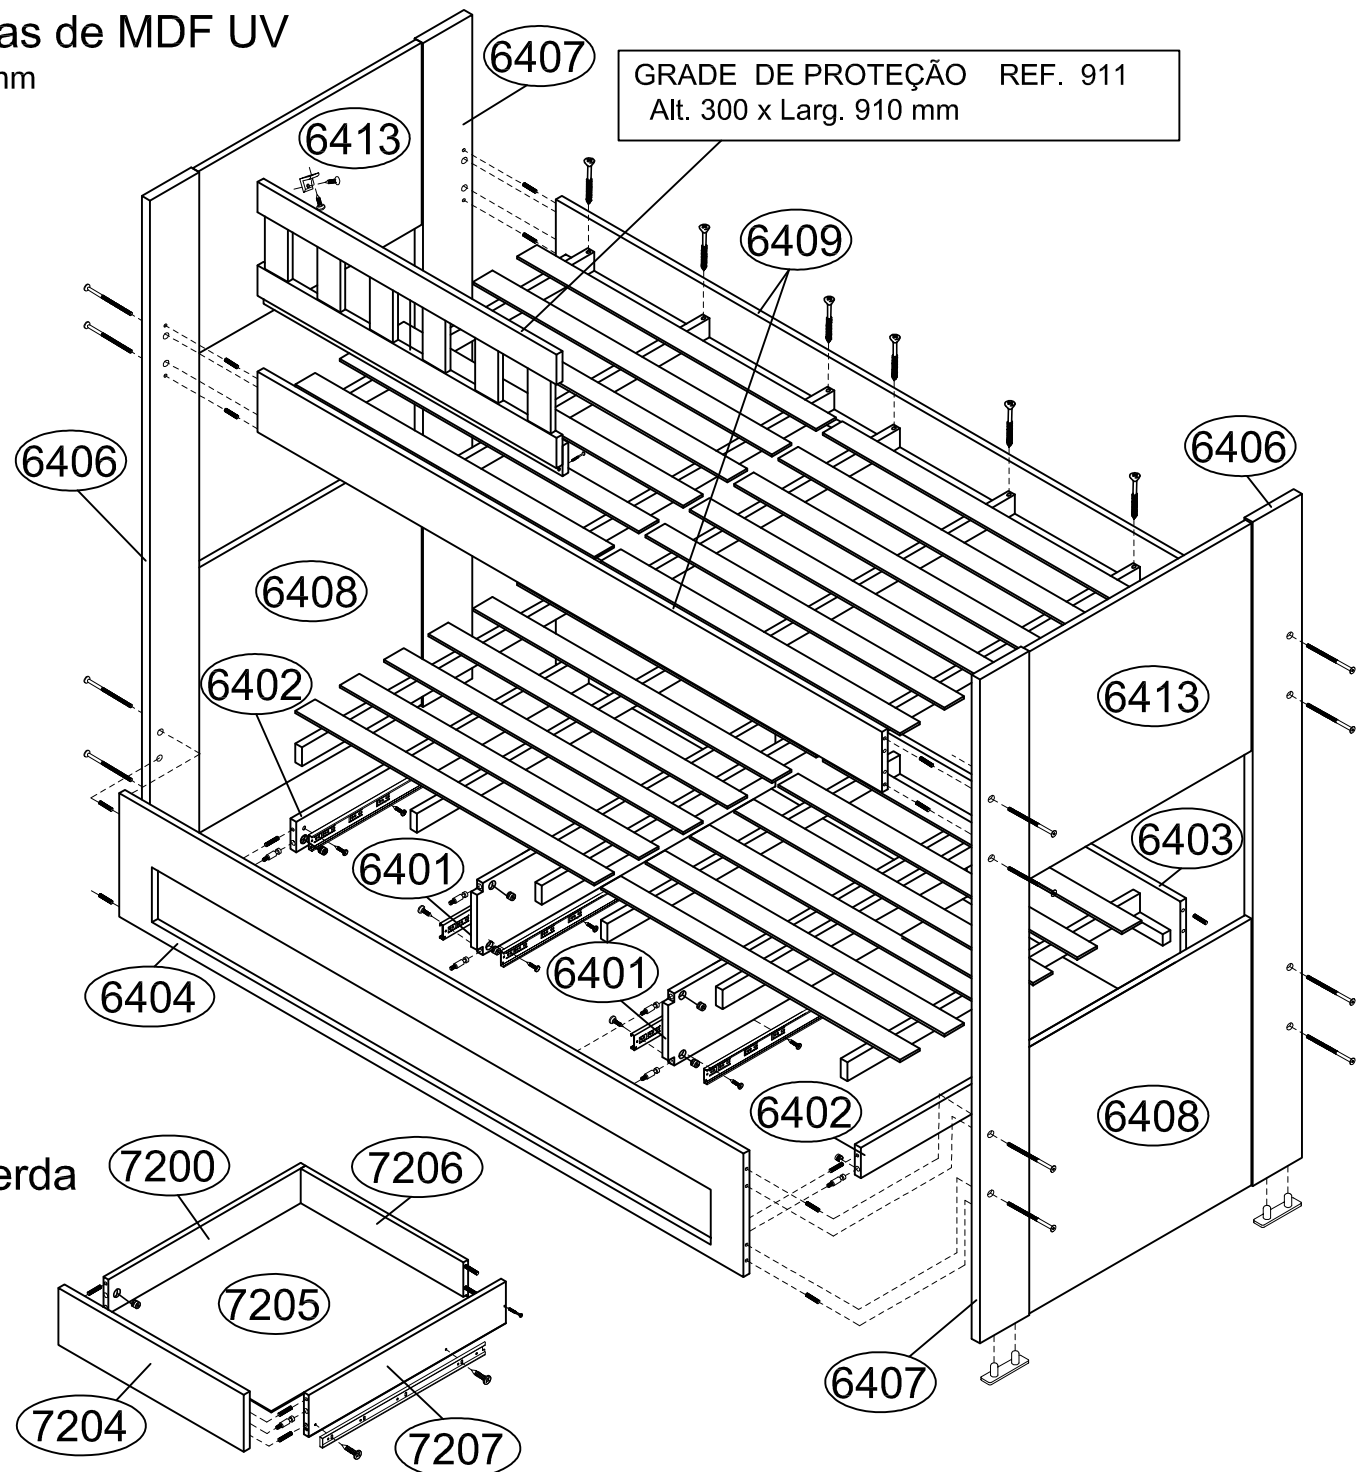

Ref. 908 Cama beliche com 3 gavetas de MDF UV

Alt.1750 x Larg.1950 x Prof. 980 mm

Ferragem para parte das gavetas na Caixa C		
Ferragem		Quat.
Cavilha 6 x 30		36
Parafuso minifix		18
Tambor para minifix		18
Tampa adesiva 19 mm		06
Parafuso 1/4 x 90 (Para barra)		08
Parafuso 3,5 x 14 cc		30
Parafuso 3,5 x 35mm		06
Parafuso 4,5 x 60cc		12
Sapata 15 x 60 mm		04
Trilho telescópico 400 mm		03

Ferragem para parte de cima na Caixa B		
Ferragem		Quat.
Cavilhas 6 x 30 mm		08
Tampa adesiva 19 mm		08
Parafuso 1/4 x 90 (P/ Barra)		08
Parafuso 4,5 x 60 cc		12

Ordem Nº Descrição

- | | | |
|----|-------|----------------------------|
| 1 | 6403 | Barra traseira |
| 2 | 6402 | Colunas laterais |
| 3 | 6401 | Divisórias centrais |
| 4 | 6404 | Barra frontal com corte |
| 5 | ----- | Cabeceiras |
| 6 | 6409 | Barras superiores |
| 7 | ---- | Lastros de 890 mm |
| 8 | 7206 | Traseiro de gaveta |
| 9 | 7200 | Lateral de gaveta esquerda |
| 10 | 7207 | Lateral de gaveta direita |
| 11 | 7204 | Frente de gaveta |
| 12 | 7205 | Fundo de gaveta |

GRADE DE PROTEÇÃO REF. 911
Alt. 300 x Larg. 910 mm

Opcionais	
Ref. 911 Grade de proteção Alt. 300 comp.910 esp. 18 mm	Ref. 913 Escada de metal Alt. 1000 Larg.300 mm

REF. 910 Cama Auxiliar para colchão de 880 mm

Alt. 217 Larg. 926 Comp. 1880

Ref. 911 Grade de proteção Alt. 300 Larg.18 Comp. 910 mm MDF UV

Ferragem		Quat.
Parafuso 3,5 x 14 cc		02
Parafuso 3,5 x 30		03
Cantoneira 13 x 13		01