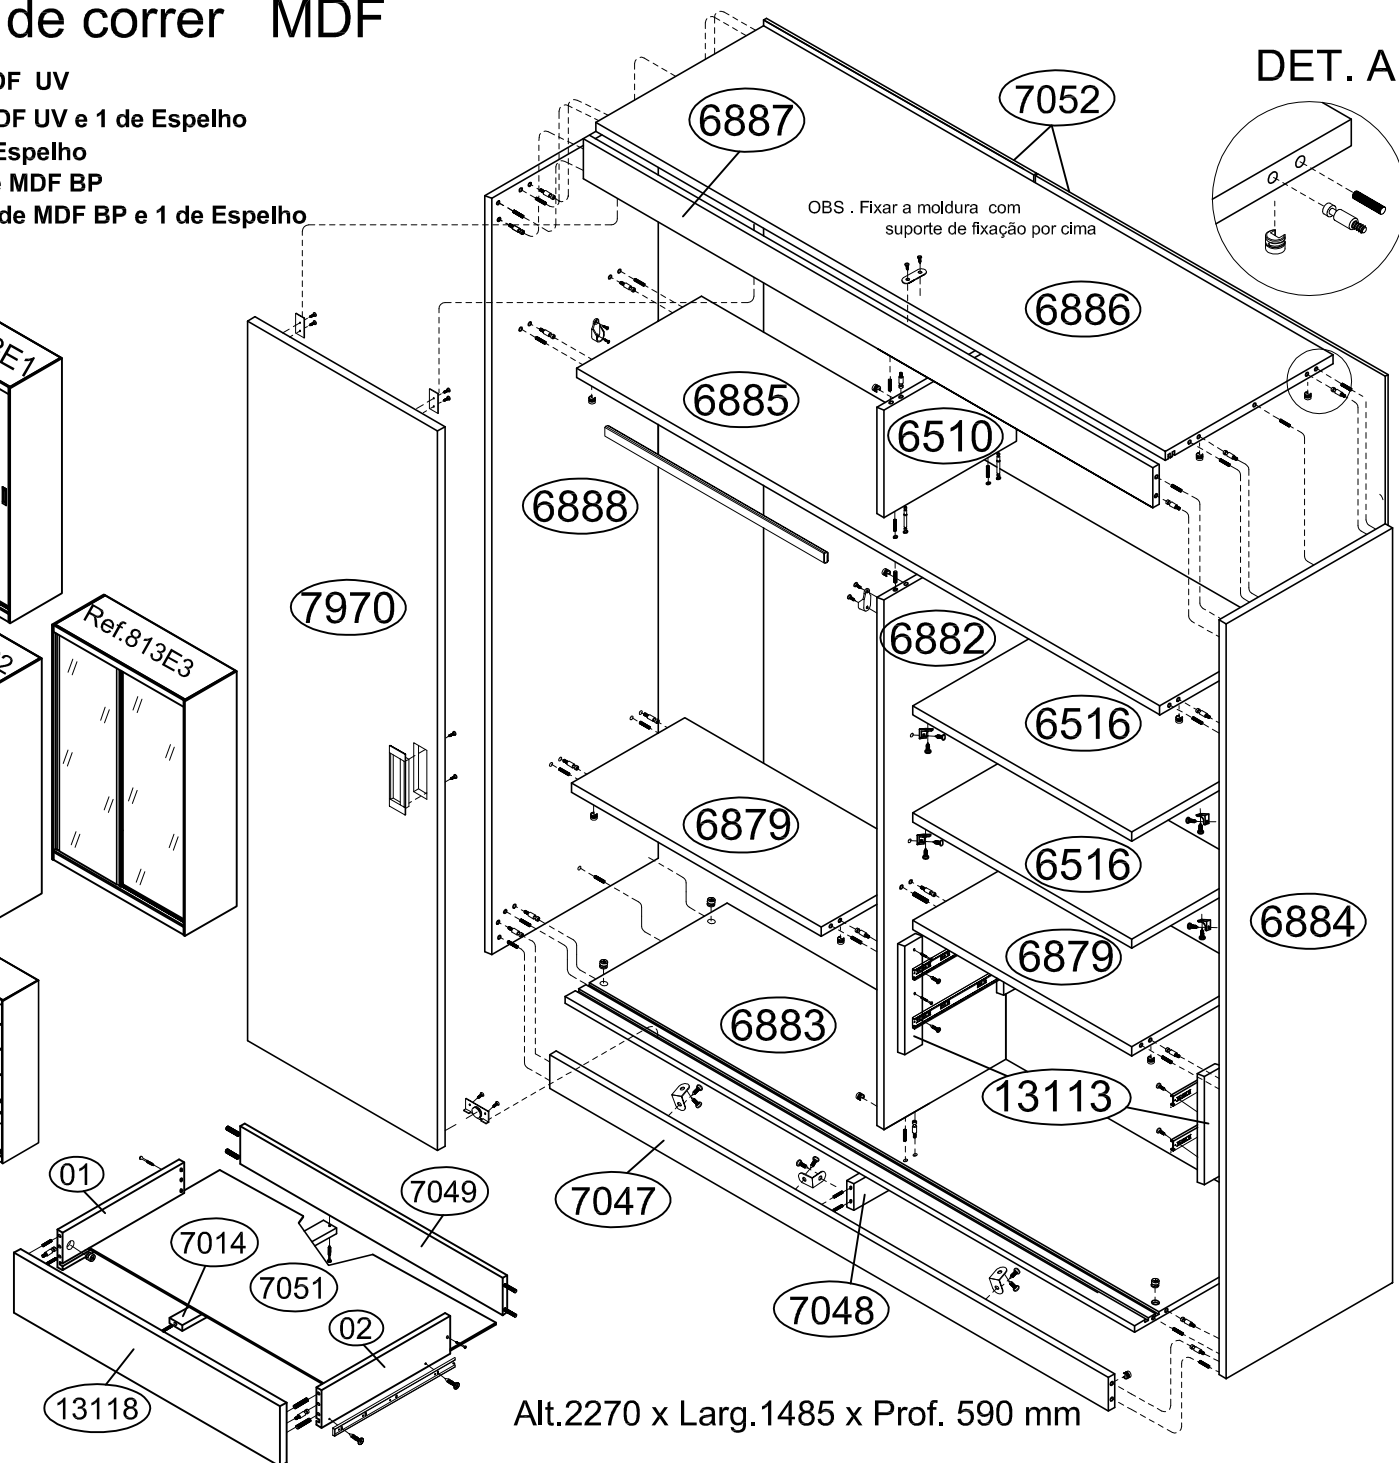

# Ref. 813 Roupeiro 2 portas de correr MDF

Ferragem	Quant.
Cavilha 6 x 30	58
Parafuso Minifix	34
Parafuso Minifix passante	02
Tambor 15 x 12	38
Tampas adestivas 19 mm	28
Parafuso 3,5 x 14 cc	20
Parafuso 3,5 x 14 cp	28
Parafuso 4 x 25 cc	12
Parafuso 3,5 x 35 cc	06
Conjunto de roldana 2 portas	01
Cabide de 710 mm (completo)	01
Pregos 10 x 10	100
Chapinha para pregos	15
Cantoneira (13 x 13)	14
Trilho telescópico 400 mm	02
Suporte de fixação 34 mm	01
Sapata L 12 x 13,5	06
Trilho guta de alumínio 1454 mm	04
Puxador de alumínio RENO 128 mm	02

Ref.813 Com 2 portas de MDF UV

Ref.813 E1 Com 1 porta de MDF UV e 1 de Espelho

Ref.813 E2 Com 2 portas de Espelho

Ref.813 BP2 Com 2 portas de MDF BP

Ref.813 BP1 E1 Com 1 porta de MDF BP e 1 de Espelho

Ordem	Nº	Descrição
1	6888	Lateral esquerda
2	6883	Base inferior
3	6879	Prateleira
4	6882	Divisória
5	6879	Prateleira
6	6885	Base do maleiro
7	6510	Divisória do maleiro
8	6886	Base superior
9	6887	Moldura frontal
10	7047	Rodapé
11	7048	Travessa rodapé
12	6884	Lateral direita
13	6516	Prateleira móvel
14	7052	Fundos { 2 }
15	13113	Distânciador de gaveta
16	-----	Gavetas { 2 }
17	-----	Cabide
18	7970	Portas { 2 }

Alt.2270 x Larg.1485 x Prof. 590 mm