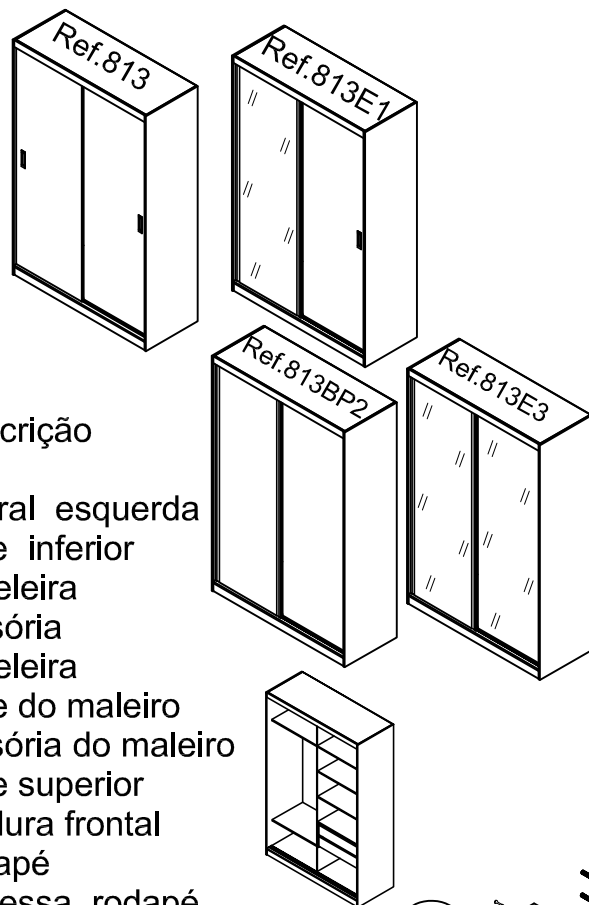

# Ref. 813 Roupeiro 2 portas de correr MDF

Ferragem	Quant.
Cavilha 6 x 30	58
Parafuso Minifix	34
Parafuso Minifix passante	02
Tambor 15 x 12	38
Tampas adestivas 19 mm	28
Parafuso 3,5 x 14 cc	20
Parafuso 3,5 x 14 cp	28
Parafuso 4 x 25 cc	12
Parafuso 3,5 x 35 cc	06
Conjunto de roldana 2 portas	01
Cabide de 710 mm (completo)	01
Pregos 10 x 10	100
Chapinha para pregos	15
Cantoneira (13 x 13)	14
Trilho telescópico 400 mm	02
Suporte de fixação 34 mm	01
Sapata L 12 x 13,5	06
Trilho guta de alumínio 1454 mm	04
Puxador de alumínio RENO 128 mm	02

Ref.813 Com 2 portas de MDF UV

Ref.813 E1 Com 1 porta de MDF UV e 1 de Espelho

Ref.813 E2 Com 2 portas de Espelho

Ref.813 BP2 Com 2 portas de MDF BP

Ref.813 BP1 E1 Com 1 porta de MDF BP e 1 de Espelho

Ordem	Nº	Descrição
1	6888	Lateral esquerda
2	6883	Base inferior
3	6879	Prateleira
4	6882	Divisória
5	6879	Prateleira
6	6885	Base do maleiro
7	6510	Divisória do maleiro
8	6886	Base superior
9	6887	Moldura frontal
10	7047	Rodapé
11	7048	Travessa rodapé
12	6884	Lateral direita
13	6516	Prateleira móvel
14	7052	Fundos { 2 }
15	13113	Distânciador de gaveta
16	-----	Gavetas { 2 }
17	-----	Cabide
18	7970	Portas { 2 }

Alt.2270 x Larg.1485 x Prof. 590 mm