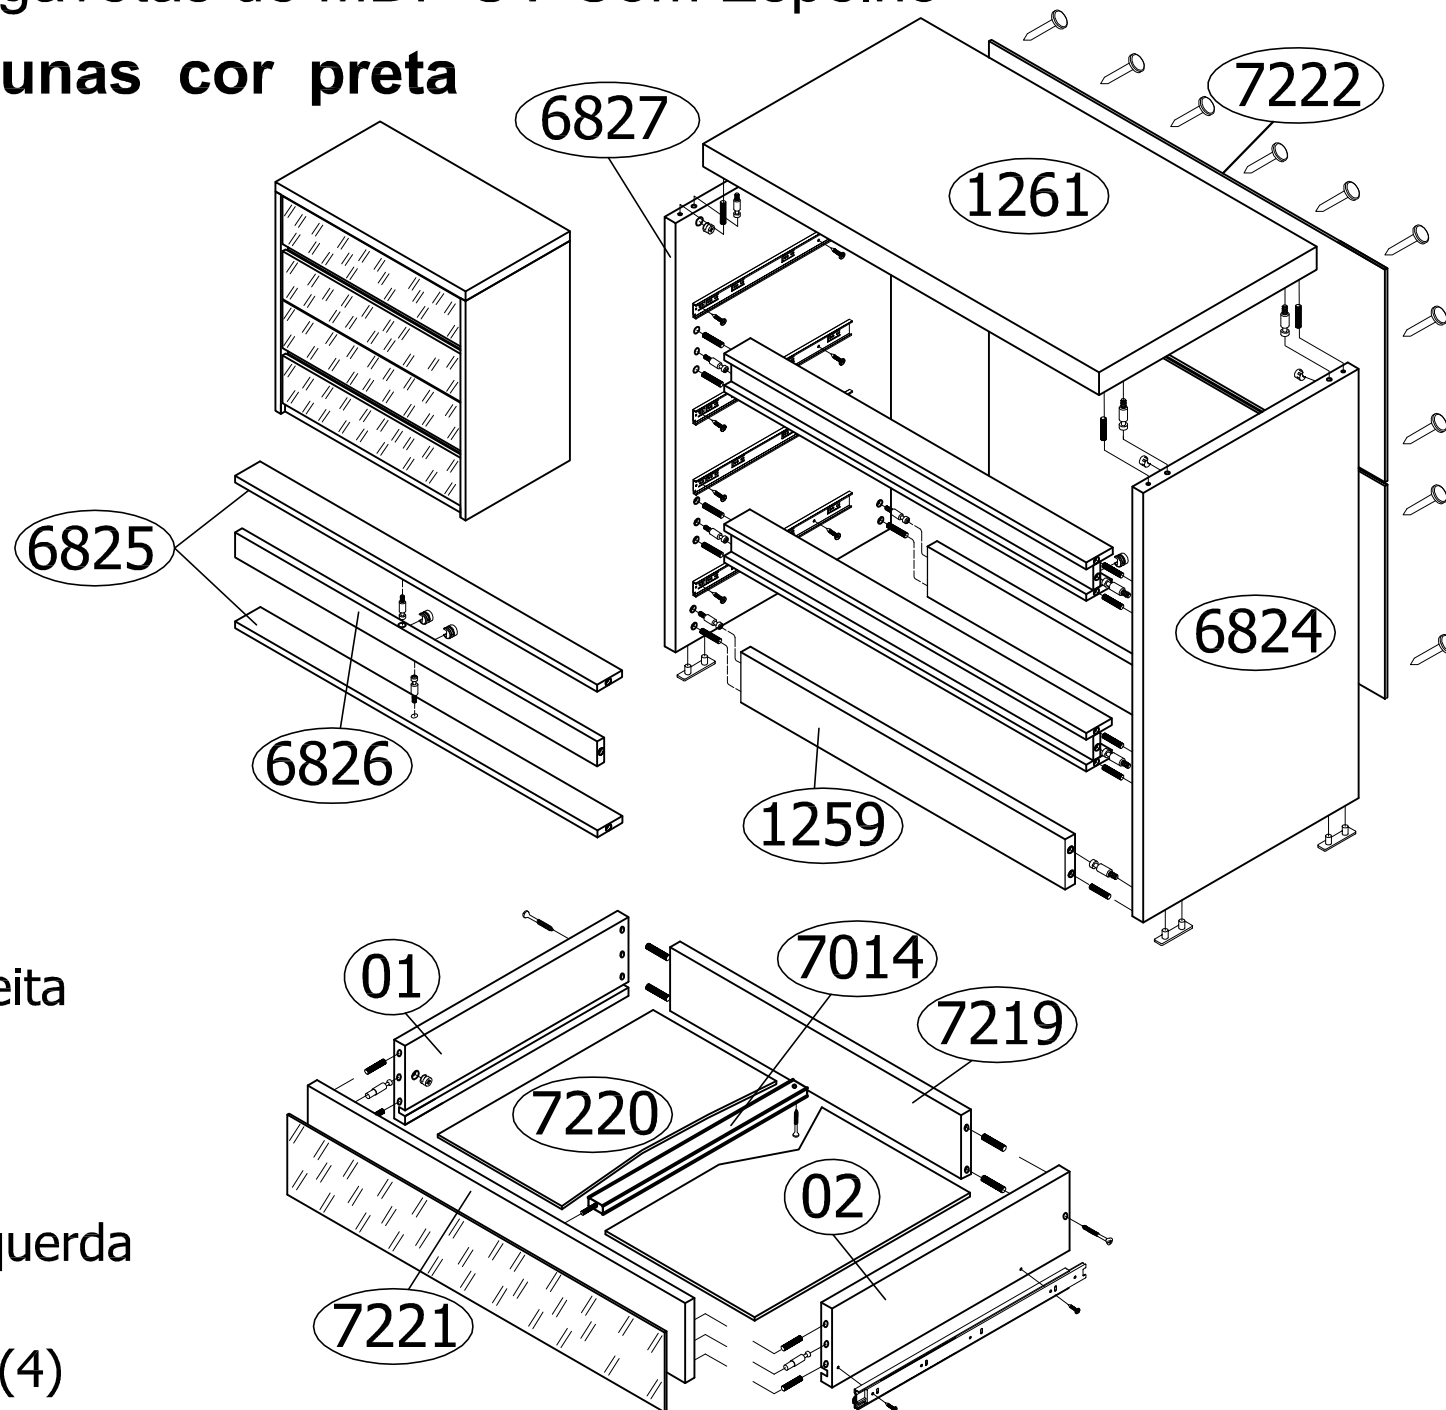

# Ref. 812 E Comoda 4 gavetas de MDF UV Com Espelho

**OBS. Com frentes e colunas cor preta**

Ferragem		Quant.
Cavilha 6 x 30		52
Parafuso Minifix		24
Tambor 15 x 12		24
Tampas para minifix		08
Parafuso 3,5 x 14 cc		40
Parafuso 3,5 x 35 cc		12
Pregos 10 x 10		60
Trilho telescópico 400mm		04
Sapata 15 x 60		04
Perfil H para fundo 850 mm		01
Cola		01

Ordem N° Descrição

1	1261	Tampo
2	6824	Lateral direita
3	6826	Coluna
4	6825	Colunas
5	1259	Rodapé
6	6827	Lateral esquerda
7	7222	Fundo
8	----	Gavetas (4)

Alt. 910 Larg. 910 Prof. 500 mm