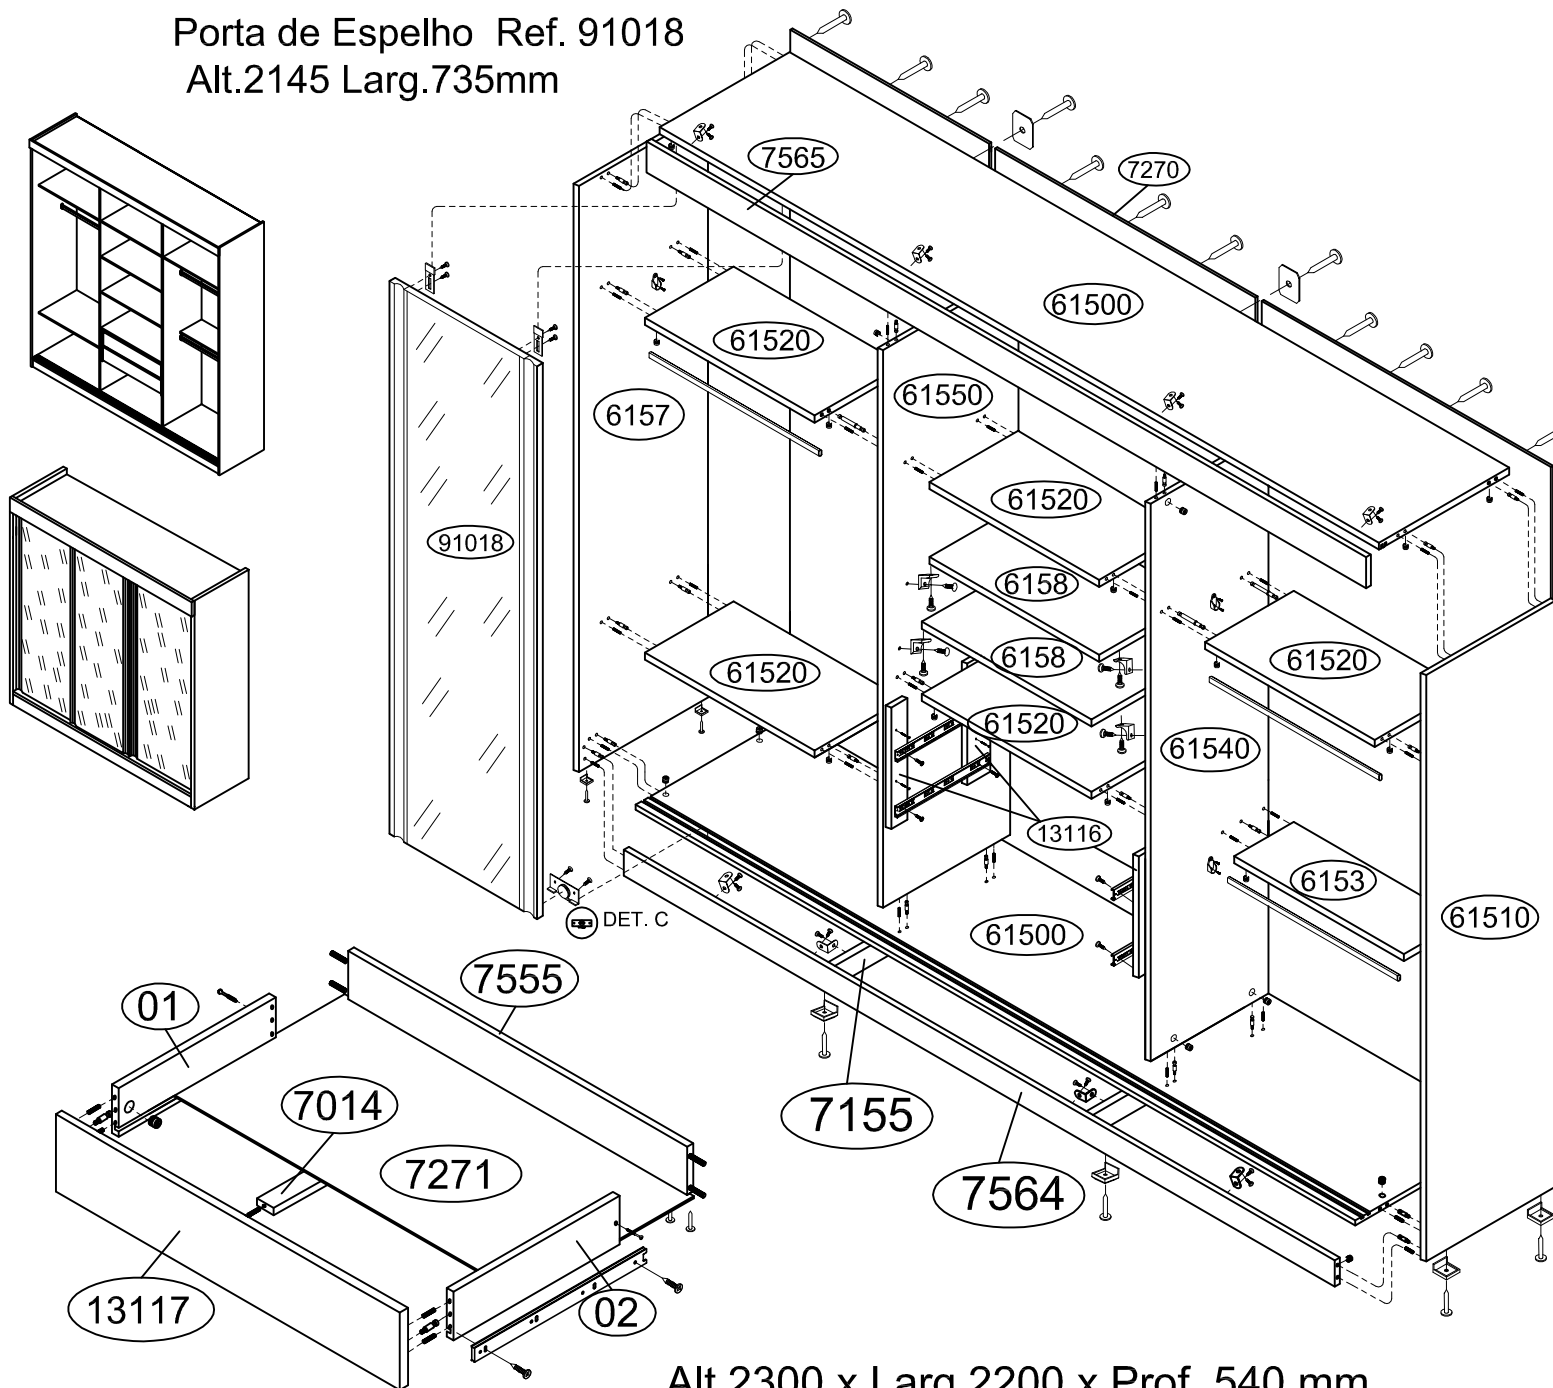

Ref.774E3 Roupeiro 3 portas de correr MDF UV Com 3 Portas de Espelho

Porta de Espelho Ref. 91018
Alt.2145 Larg.735mm

Ordem Nº Discriminação

- 1 6157 Lateral esquerda
- 2 61500 Base superior e inferior
- 3 61520 Prateleira fixa
- 4 61550 Divisória esquerda
- 5 61520 Prateleira fixa
- 6 61540 Divisória direita
- 7 61520 Prateleira fixa
- 8 6153 Prateleira fixa
- 9 7564 Rodapé
- 10 61510 Lateral direita
- 11 6158 Prateleira móvel
- 12 13116 Distânciador p/ gaveta
- 13 7565 Moldura
- 14 — Cabides (3)
- 15 7270 Fundos (3)
- 16 91018 Portas de Espelho
- 17 — Gavetas (2)

Ferragem	Quat.
Cavilha 6 x 30	70
Parafuso minifix	38
Parafuso minifix passante	04
Tambor minifix 15 x 12	46
Tampas adesivas 19 mm	38
Parafuso 3,5 x 14 cc	20
Parafuso 3,5 x 14 cp	40
Parafuso 4 x 25 cc	08
Parafuso cc 3,5 x 35 cc	06
Jogo Roldana para 3 portas	01
Cabides obilongo de 705 mm	03
Pregos 10 x 10	130
Suporte prateleira 13 x 13	08
Cantoneira (22 x 22)	12
Trilho telescópico 400mm	02
Chapinha para pregos	28
Sapata L 12 x 13,5 mm	08

Alt.2300 x Larg.2200 x Prof. 540 mm