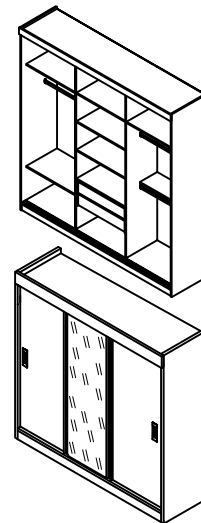

# Ref.774E1 Roupeiro 3 portas de correr MDF UV Com 2 portas de UV e 1 Espelho

## Ordem Nº Discriminação

- 1 6157 Lateral esquerda
- 2 61500 Base superior e inferior
- 3 61520 Prateleira fixa
- 4 61550 Divisória esquerda
- 5 61520 Prateleira fixa
- 6 61540 Divisória direita
- 7 61520 Prateleira fixa
- 8 6153 Prateleira fixa
- 9 7564 Rodapé
- 10 61510 Lateral direita
- 11 6158 Prateleira móvel
- 12 13116 Distânciador p/ gaveta
- 13 7565 Moldura
- 14 ----- Cabides (3)
- 15 7270 Fundos (3)
- 16 14276 Portas de MDF (2)
- 17 91018 Porta de Espelho
- 18 ----- Gavetas (2)

Ferragem	Quat.
Cavilha 6 x 30	70
Parafuso miniflx	38
Parafuso miniflx passante	04
Tambor miniflx 15 x 12	46
Tampas adesivas 19 mm	38
Parafuso 3,5 x 14 cc	20
Parafuso 3,5 x 14 cp	40
Parafuso 4 x 25 cc	08
Parafuso cc 3,5 x 35 cc	06
Jogo Roldana para 3 portas	01
Cabides obilongo de 705 mm	03
Pregos 10 x 10	130
Suporte prateleira 13 x 13	08
Cantoneira (22 x 22)	12
Trilho telescópico 400mm	02
Puxador emb. RENO Fur. 128mm	02
Chapinha para pregos	28
Sapata L 12 x 13,5 mm	08
Kit Desempenador 1 porta de 1800mm	02

OBS. Colocar 1 desempenador no centro de cada porta MDF

OBS. Colocar a Porta de Espelho no trilho da Frente

Porta de Espelho Ref. 91018  
Alt.2145 Larg.735mm

Alt.2300 x Larg.2200 x Prof. 540 mm