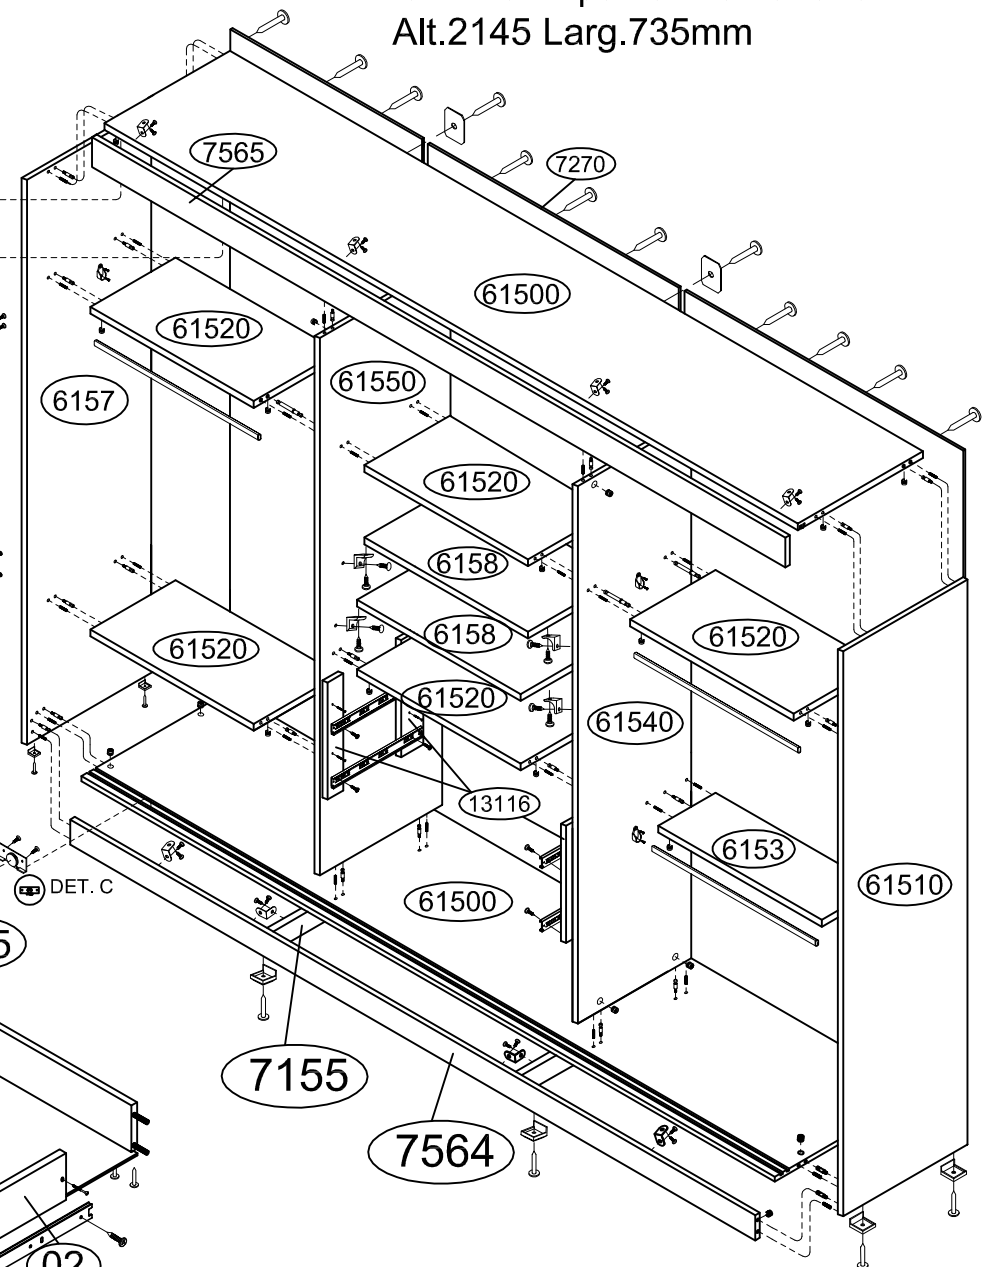

OBS. Colocar 1 desempenador no centro de cada porta MDF

OBS. Colocar a Porta de Espelho no trilho da Frente

Porta de Espelho Ref. 91018  
Alt.2145 Larg.735mm

Alt.2300 x Larg.2200 x Prof. 540 mm