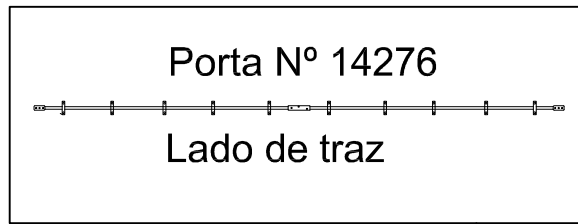

Ref.774E1 Roupeiro 3 portas de correr MDF UV Com 2 portas de UV e 1 Espelho

Ordem Nº Discriminação

- 1 6157 Lateral esquerda
- 2 61500 Base superior e inferior
- 3 61520 Prateleira fixa
- 4 61550 Divisória esquerda
- 5 61520 Prateleira fixa
- 6 61540 Divisória direita
- 7 61520 Prateleira fixa
- 8 6153 Prateleira fixa
- 9 7564 Rodapé
- 10 61510 Lateral direita
- 11 6158 Prateleira móvel
- 12 13116 Distânciador p/ gaveta
- 13 7565 Moldura
- 14 ----- Cabides (3)
- 15 7270 Fundos (3)
- 16 14276 Portas de MDF (2)
- 17 91018 Porta de Espelho
- 18 ----- Gavetas (2)

Ferragem	Quat.
Cavilha 6 x 30	70
Parafuso miniflx	38
Parafuso miniflx passante	04
Tambor miniflx 15 x 12	46
Tampas adesivas 19 mm	38
Parafuso 3,5 x 14 cc	20
Parafuso 3,5 x 14 cp	40
Parafuso 4 x 25 cc	08
Parafuso cc 3,5 x 35 cc	06
Jogo Roldana para 3 portas	01
Cabides obilongo de 705 mm	03
Pregos 10 x 10	130
Suporte prateleira 13 x 13	08
Cantoneira (22 x 22)	12
Trilho telescópico 400mm	02
Puxador emb. RENO Fur. 128mm	02
Chapinha para pregos	28
Sapata L 12 x 13,5 mm	08
Kit Desempenador 1 porta de 1800mm	02

OBS. Colocar 1 desempenador no centro de cada porta MDF