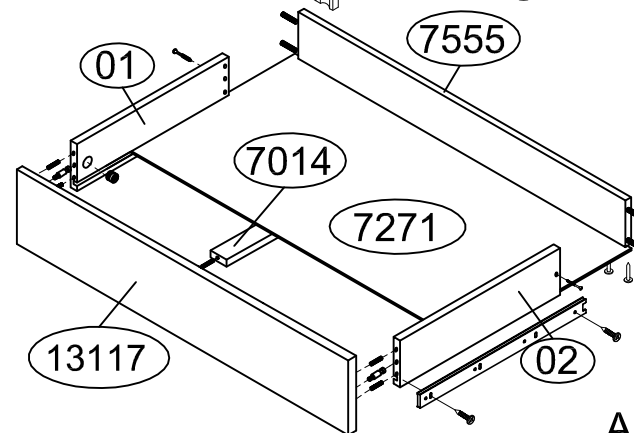

OBS. Colocar 1 desempenador no centro de cada porta MDF

OBS. Colocar a Porta de Espelho no trilho da Frente

Porta de Espelho Ref. 91018  
Alt.2145 Larg.735mm

Alt.2300 x Larg.2200 x Prof. 540 mm