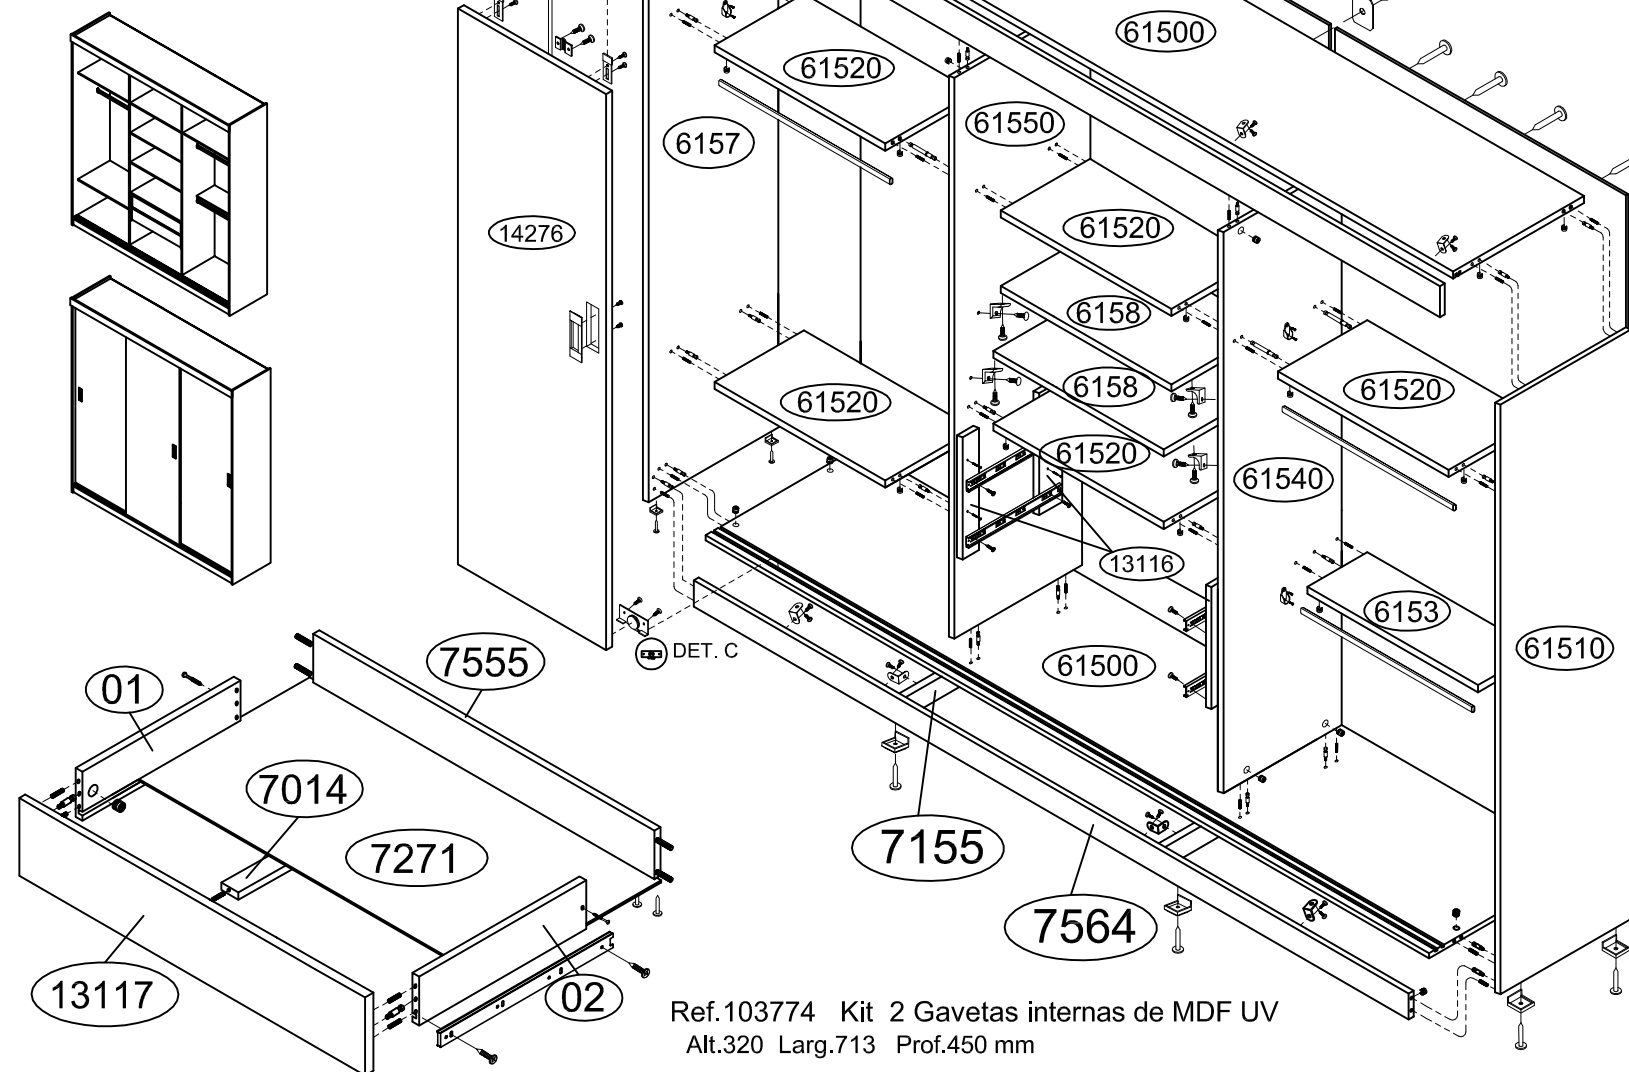

Ref.103774 Kit 2 Gavetas internas de MDF UV
Alt.320 Larg.713 Prof.450 mm