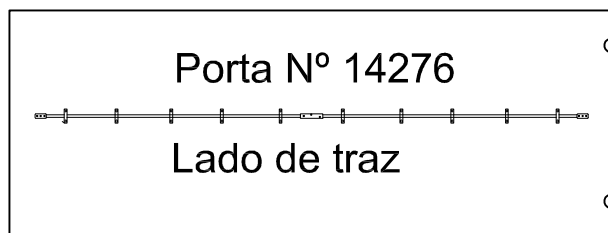

Ref.774 Roupeiro 3 portas de correr MDF UV

Alt.2300 x Larg.2200 x Prof. 540 mm

Ordem Nº Discriminação

1. 1 6157 Lateral esquerda
2. 2 61500 Base superior e inferior
3. 3 61520 Prateleira fixa
4. 4 61550 Divisória esquerda
5. 5 61520 Prateleira fixa
6. 6 61540 Divisória direita
7. 7 61520 Prateleira fixa
8. 8 6153 Prateleira fixa
9. 9 7564 Rodapé
10. 10 61510 Lateral direita
11. 11 6158 Prateleira móvel
12. 12 13116 Distânciador p/ gaveta
13. 13 7565 Moldura
14. 14 — Cabides (3)
15. 15 7270 Fundos (3)
16. 16 14276 Portas de MDF (3)
17. 17 — Gavetas (2)

Ferragem	Quat.
Cavilha 6 x 30	70
Parafuso minifix	38
Parafuso minifix passante	04
Tambor minifix 15 x 12	46
Tampas adesivas 19 mm	38
Parafuso 3,5 x 14 cc	20
Parafuso 3,5 x 14 cp	40
Parafuso 4 x 25 cc	08
Parafuso cc 3,5 x 35 cc	06
Jogo Roldana para 3 portas	01
Cabides obilongo de 705 mm	03
Pregos 10 x 10	130
Suporte prateleira 13 x 13	08
Cantoneira (22 x 22)	12
Trilho telescópico 400mm	02
Puxador emb. RENO Fur. 128mm	03
Chapinha para pregos	28
Sapata L 12 x 13,5 mm	08
Kit Desempenador 1 porta de 1800mm	03

OBS. Colocar 1 desempenador no centro de cada porta MDF