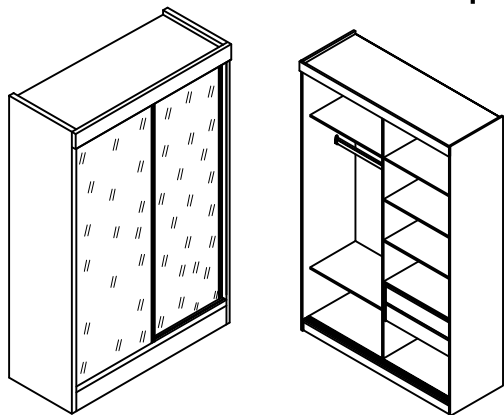

Ref.771E2 Roupeiro 2 portas de correr MDF UV Com 2 Portas de Espelho

| Ferragem | Quat. |
|-----------------------------------|-------|
| Cavilha 6 x 30 | 54 |
| Parafuso minifix | 32 |
| Parafuso minifix passante | 02 |
| Tambor 15 x 12 | 36 |
| Tampas adesivas 19 mm | 30 |
| Parafuso 3,5 x 14 cc | 20 |
| Parafuso 3,5 x 14 cp | 34 |
| Parafuso 4 x 25 cc | 08 |
| Parafuso 3,5 x 35 (traseiro gav.) | 06 |
| Roldana para 2 portas | 01 |
| Cabide obilongo de 705 mm | 01 |
| Pregos 10 x 10 | 90 |
| Suporte prateleira 13 x 13mm | 08 |
| Cantoneira (22 x 22) | 09 |
| Trilho telescópico 400mm | 02 |
| Perfil Puxador ALX-024 de 2145mm | 04 |
| Sapata L 12 x 13,5 mm | 06 |
| Chapinha para pregos | 15 |
| Trilho guia ALX_032 1440mm | 04 |

Produto montado Alt.2300 x Larg.1471 x Prof. 540 mm

| Ordem | Nº | Discriminação |
|-------|-------|--------------------------|
| 1 | 6157 | Lateral esquerda |
| 2 | 61600 | Base superior e inferior |
| 3 | 61520 | Prateleira fixa |
| 4 | 61550 | Divisória |
| 5 | 61520 | Prateleira fixa |
| 6 | 7551 | Rodapé |
| 7 | 61590 | Lateral direita |
| 8 | 6158 | Prateleira móvel |
| 9 | 13116 | Distanciador p/ gavetas |
| 10 | 7566 | Moldura |
| 11 | ---- | Cabide |
| 12 | 7270 | Fundos (2) |
| 13 | 91018 | Portas (2) |
| 14 | ---- | Gavetas (2) |