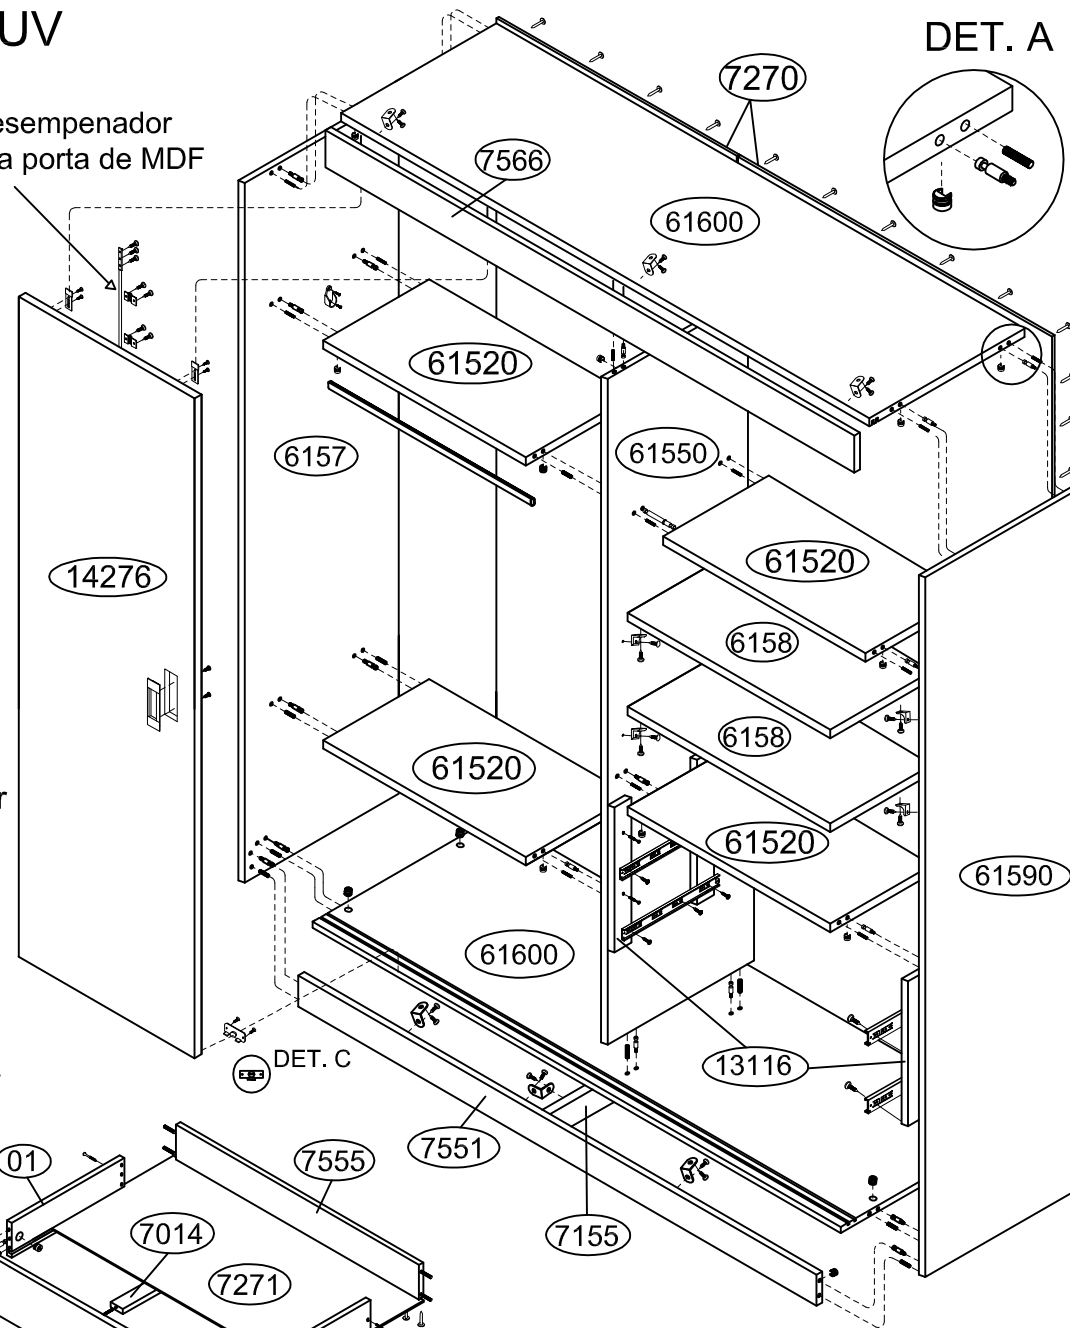

Ref.771E1 Roupeiro 2 portas de correr MDF UV Com 1 Porta de UV e 1 Espelho

OBS. Colocar 1 desempenador no centro de cada porta de MDF

Produto montado Alt.2300 x Larg.1471 x Prof. 540 mm

Ferragem	Quat.
Cavilha 6 x 30	54
Parafuso minifix	32
Parafuso minifix passante	02
Tambor 15 x 12	36
Tampas adesivas 19 mm	30
Parafuso 3,5 x 14 cc	20
Parafuso 3,5 x 14 cp	34
Parafuso 4 x 25 cc	08
Parafuso 3,5 x 35 (traseiro gav.)	06
Kit Roldana para 1 porta	02
Cabide obilongo de 705 mm	01
Pregos 10 x 10	90
Suporte prateleira 13 x 13mm	08
Cantoneira (22 x 22)	09
Trilho telescópico 400mm	02
Puxador embutido reno F. 128	01
Sapata L 12 x 13,5 mm	06
Chapinha para pregos	15
Trilho guia ALX_032 1440mm	04
Kit Desempenador 1 porta de 1800mm	01

Porta de Espelho Ref. 91018
Porta de BP Ref. P 9037