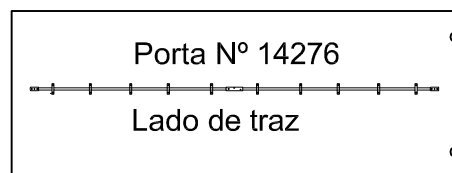

Ref.771E1 Roupeiro 2 portas de correr MDF UV Com 1 Porta de UV e 1 Espelho

OBS. Colocar 1 desempenador no centro de cada porta de MDF

Produto montado Alt.2300 x Larg.1471 x Prof. 540 mm

Ferragem	Quat.
Cavilha 6 x 30	54
Parafuso minifix	32
Parafuso minifix passante	02
Tambor 15 x 12	36
Tampas adesivas 19 mm	30
Parafuso 3,5 x 14 cc	20
Parafuso 3,5 x 14 cp	34
Parafuso 4 x 25 cc	08
Parafuso 3,5 x 35 (traseiro gav.)	06
Kit Roldana para 1 porta	02
Cabide obilongo de 705 mm	01
Pregos 10 x 10	90
Suporte prateleira 13 x 13mm	08
Cantoneira (22 x 22)	09
Trilho telescópico 400mm	02
Puxador embutido reno F. 128	01
Sapata L 12 x 13,5 mm	06
Chapinha para pregos	15
Trilho guia ALX_032 1440mm	04
Kit Desempenador 1 porta de 1800mm	01