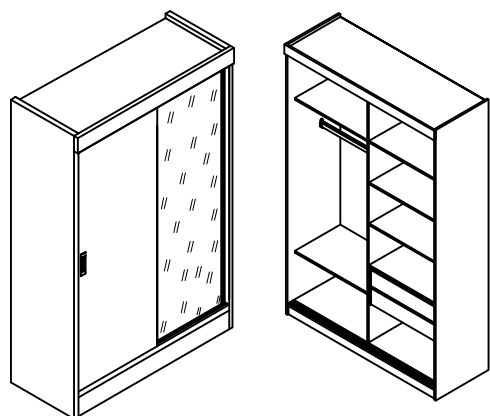

Ref.771E1 Roupeiro 2 portas de correr MDF UV Com 1 Porta de UV e 1 Espelho

OBS. Colocar 1 desempenador no centro de cada porta de MDF

Produto montado Alt.2300 x Larg.1471 x Prof. 540 mm

Ferragem	Quat.
Cavilha 6 x 30	54
Parafuso minifix	32
Parafuso minifix passante	02
Tambor 15 x 12	36
Tampas adesivas 19 mm	30
Parafuso 3,5 x 14 cc	20
Parafuso 3,5 x 14 cp	34
Parafuso 4 x 25 cc	08
Parafuso 3,5 x 35 (traseiro gav.)	06
Kit Roldana para 1 porta	02
Cabide obilongo de 705 mm	01
Pregos 10 x 10	90
Suporte prateleira 13 x 13mm	08
Cantoneira (22 x 22)	09
Trilho telescópico 400mm	02
Puxador embutido reno F. 128	01
Sapata L 12 x 13,5 mm	06
Chapinha para pregos	15
Trilho guia ALX_032 1440mm	04
Kit Desempenador 1 porta de 1800mm	01

Ordem	Nº	Discriminação
1	6157	Lateral esquerda
2	61600	Base superior e inferior
3	61520	Prateleira fixa
4	61550	Divisória
5	61520	Prateleira fixa
6	7551	Rodapé
7	61590	Lateral direita
8	6158	Prateleira móvel
9	13116	Distanciador p/ gavetas
10	7566	Moldura
11	----	Cabide
12	7270	Fundos (2)
13	14276	Porta
14	91018	Porta de Espelho
15	----	Gavetas (2)